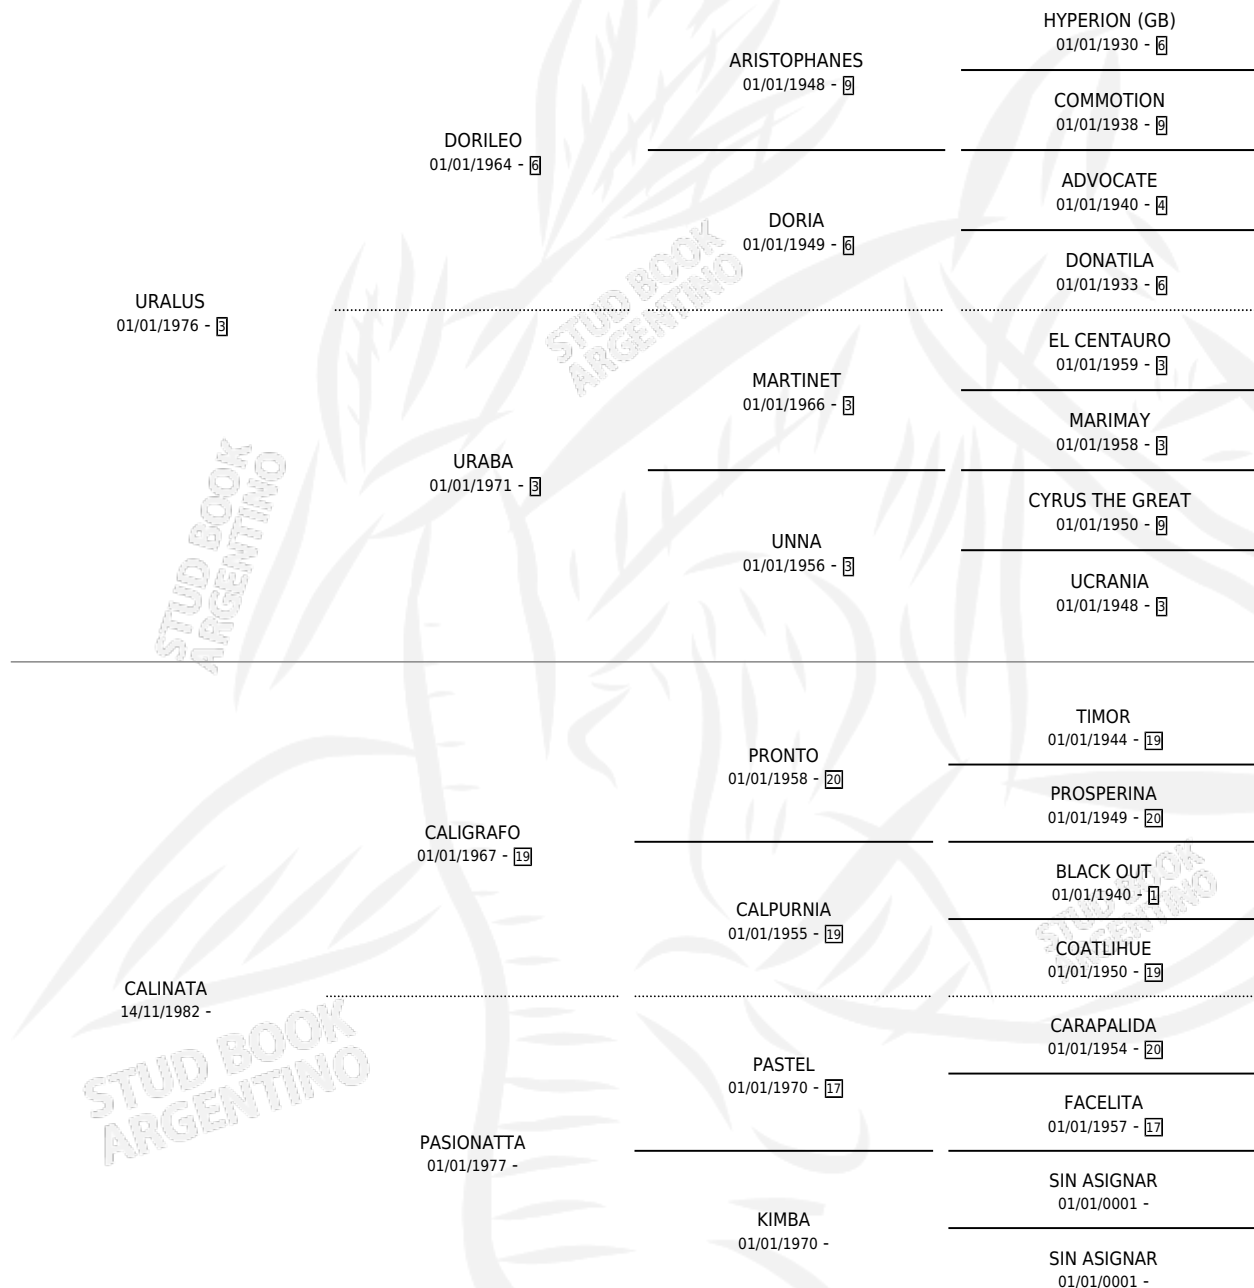

URRA

por URALUS y CALINATA por CALIGRAFO

Argentina · Hembra · Zaino · SP · 22/09/1988
Familia · Volumen 33

ESTADO

TIPIFICACIÓN SANGUÍNEA	✓
TIPIFICACIÓN POR ADN	X
PASAPORTE	X
IDENTIFICACIÓN POR MICROCHIP	X
REPRODUCTOR	✓

Lugar de nacimiento: La Providencia

Criador: Sin dato

PEDIGREE

CAMPAÑA

Solo carreras oficiales de Argentina

POR EDAD

EDAD	CC	1°	2°	3°	4°	5°	NP	CLC	CLG	CLCG1	CLGG1	IMPORTE	GANANCIA / CC
3 AÑOS	3	0	0	0	0	1	2	0	0	0	0	\$0	\$0
4 AÑOS	1	0	0	0	0	0	1	0	0	0	0	\$0	\$0
TOTALES	4	0	0	0	0	1	3	0	0	0	0	\$0	\$0
%		0.0%	0.0%	0.0%	0.0%	25.0%	75.0%	0.0%	0.0%	0.0%	0.0%		