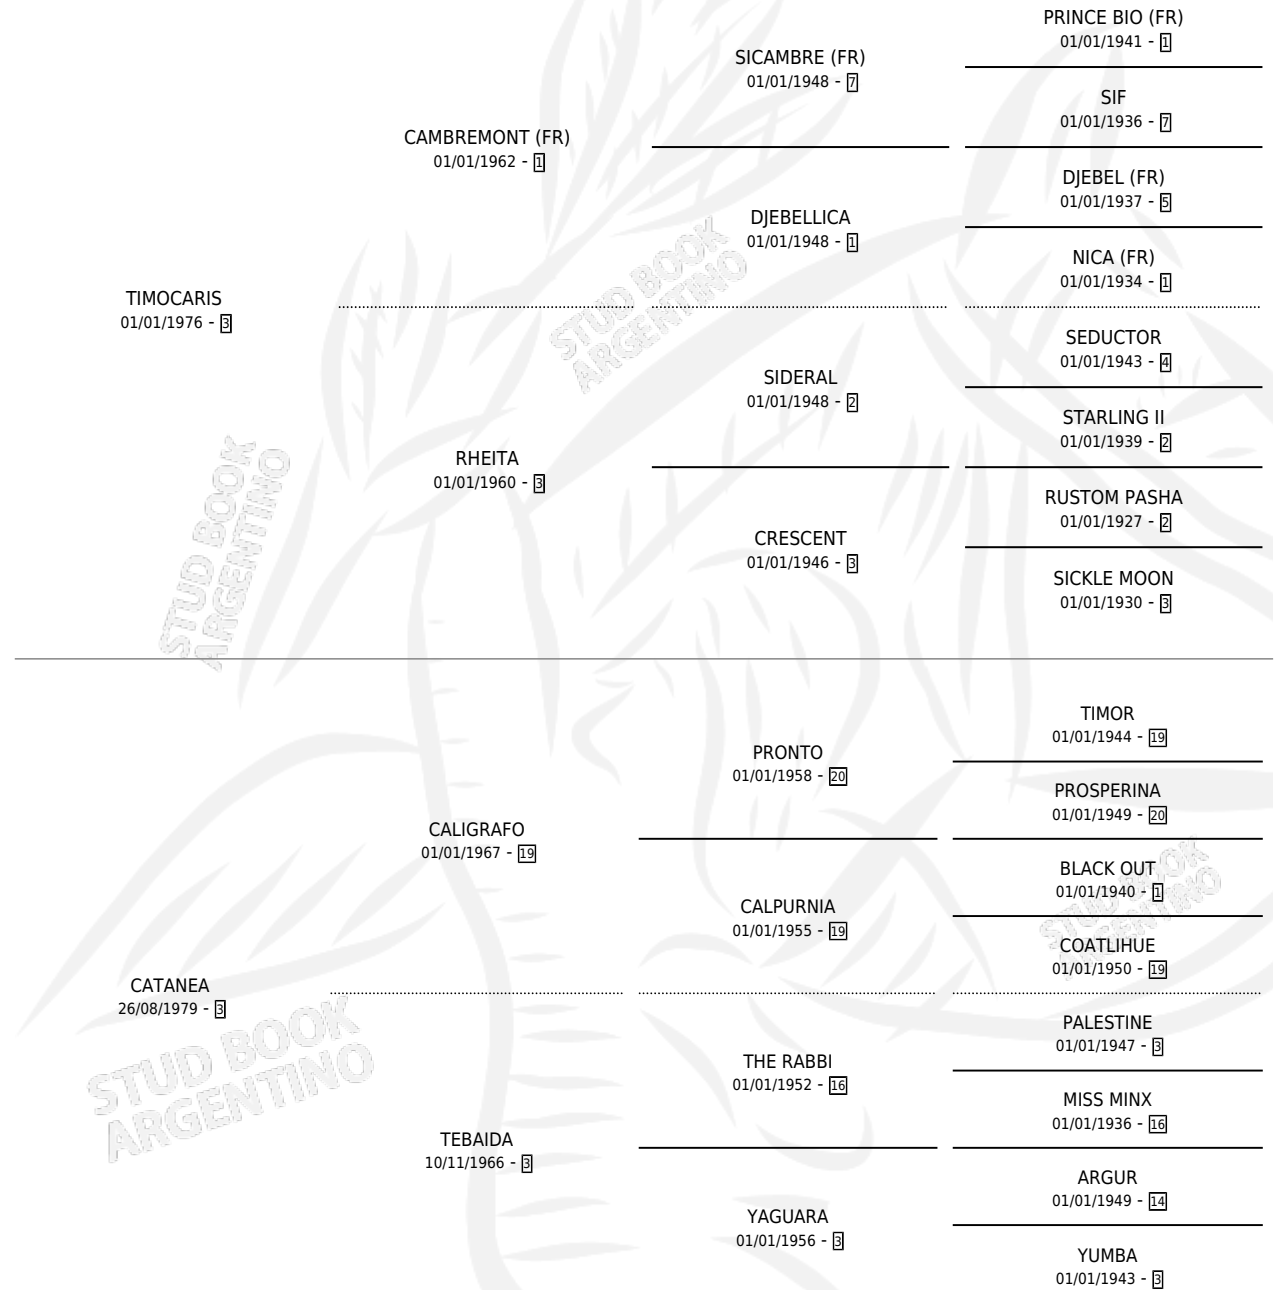

TIGA

por TIMOCARIS y CATANEA por CALIGRAFO

Argentina · Hembra · Zaino Doradillo · SP · 03/10/1988
Familia 3-b · Volumen 33

ESTADO

TIPIFICACIÓN SANGUÍNEA	✓
TIPIFICACIÓN POR ADN	X
PASAPORTE	X
IDENTIFICACIÓN POR MICROCHIP	X
REPRODUCTOR	✓

Lugar de nacimiento: La Providencia

Criador: Sin dato

PEDIGREE