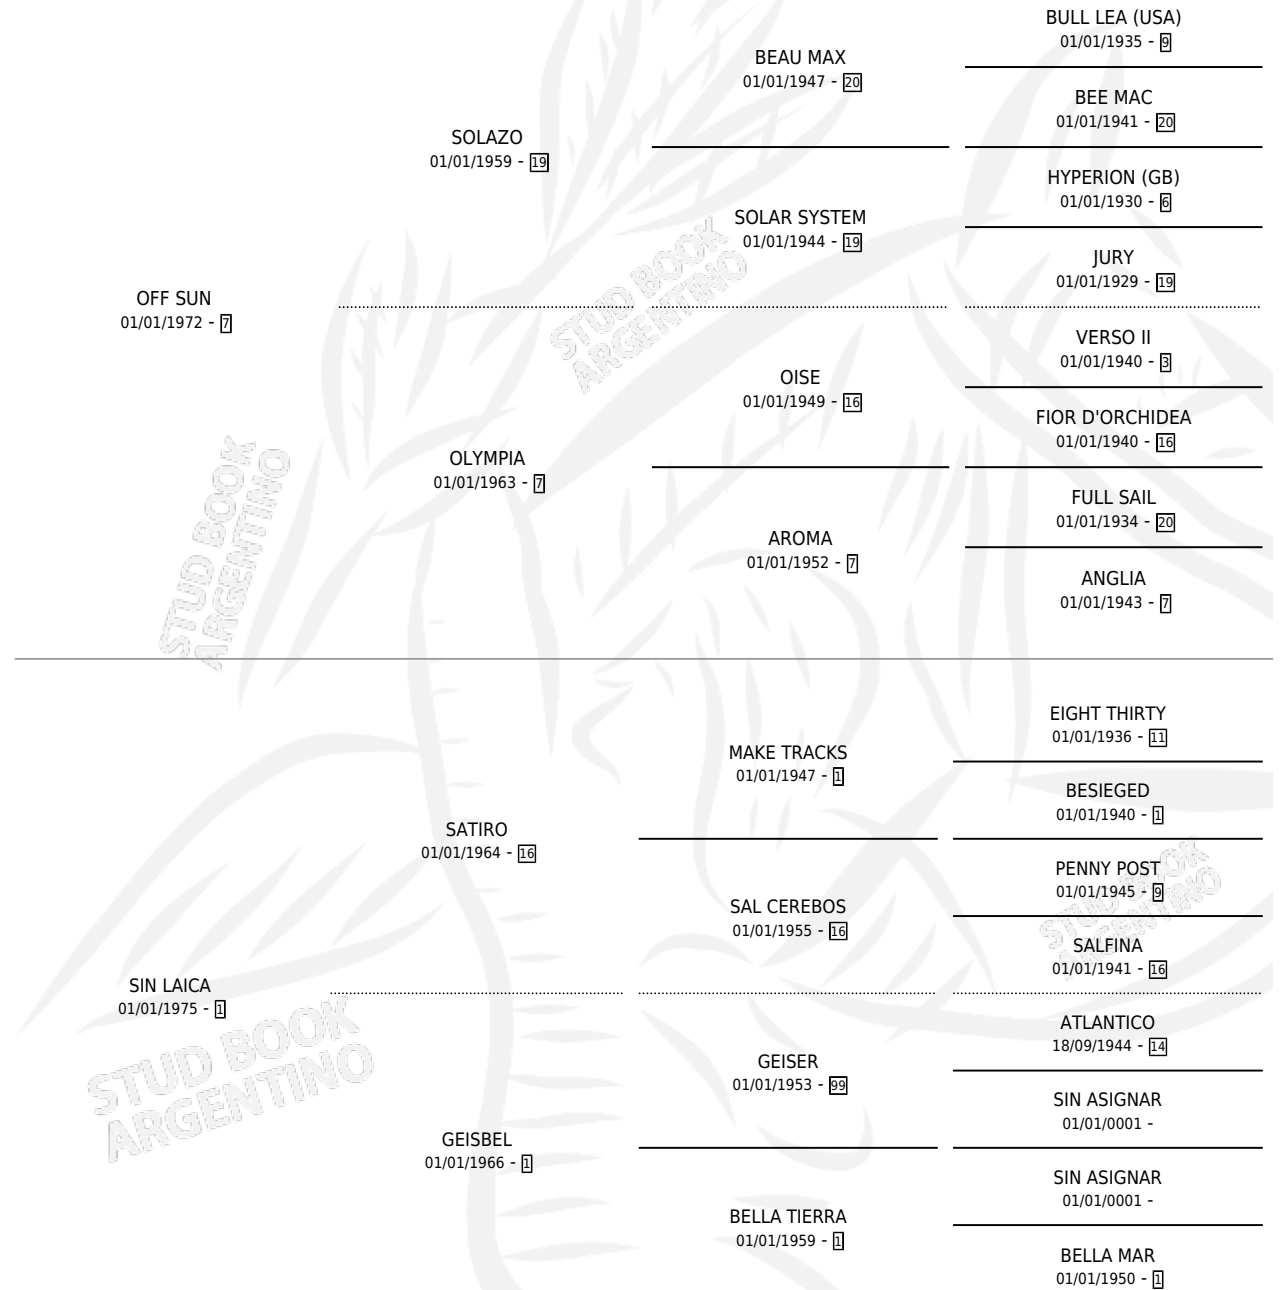

GRAN ROYALE

por OFF SUN y SIN LAICA por SATIRO

Argentina · Hembra · Alazan · SP · 29/09/1988
Familia 1-o · Volumen 33

ESTADO

TIPIFICACIÓN SANGUÍNEA	X
TIPIFICACIÓN POR ADN	X
PASAPORTE	X
IDENTIFICACIÓN POR MICROCHIP	X
REPRODUCTOR	X

Lugar de nacimiento: El Bajo Grande

Criador: Sin dato

PEDIGREE

GRAN ROYALE

Datos oficiales del Stud Book Argentino

Documento generado el 06/05/2026

studbook.org.ar