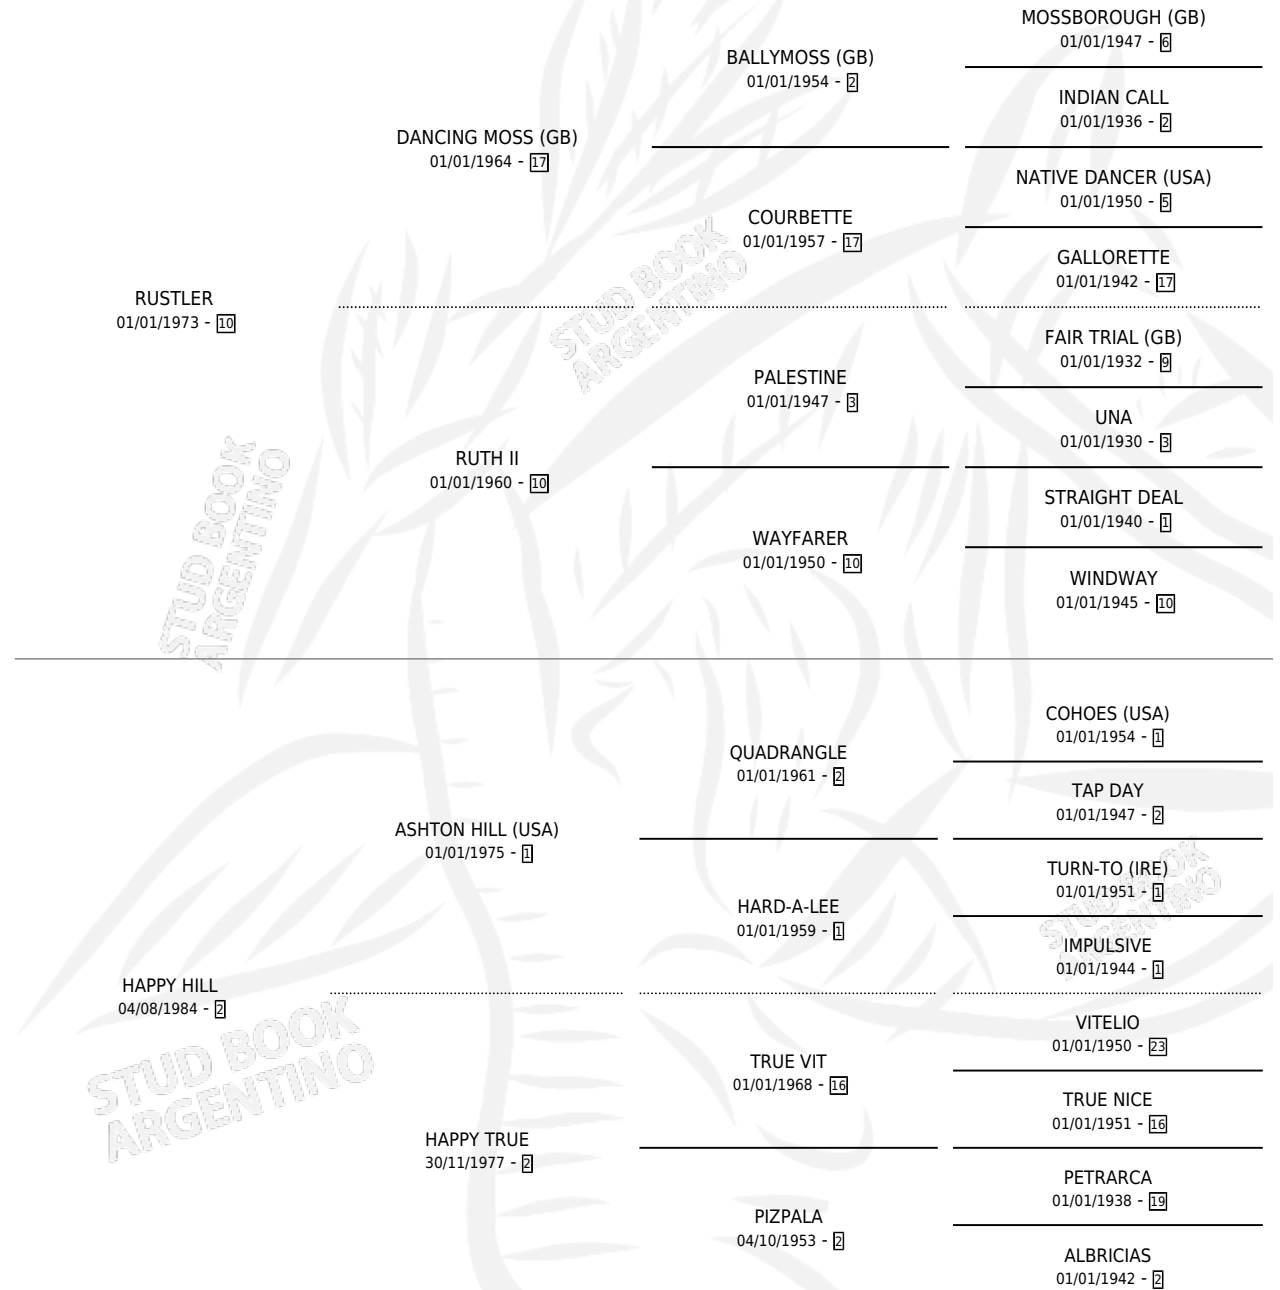

RUS HILL

por RUSTLER y HAPPY HILL por ASHTON HILL (USA)

Argentina · Macho · Alazan · SP · 04/10/1988
Familia 2-s · Volumen 33

ESTADO

TIPIFICACIÓN SANGUÍNEA	X
TIPIFICACIÓN POR ADN	X
PASAPORTE	X
IDENTIFICACIÓN POR MICROCHIP	X
REPRODUCTOR	X

Lugar de nacimiento: Don Santiago

Criador: Sin dato

PEDIGREE

CAMPAÑA

Solo carreras oficiales de Argentina

POR EDAD

EDAD	CC	1°	2°	3°	4°	5°	NP	CLC	CLG	CLCG1	CLGG1	IMPORTE	GANANCIA / CC
4 AÑOS	2	0	0	0	0	0	2	0	0	0	0	\$0	\$0
5 AÑOS	2	0	0	0	0	0	2	0	0	0	0	\$0	\$0
TOTALES	4	0	0	0	0	0	4	0	0	0	0	\$0	\$0
%		0.0%	0.0%	0.0%	0.0%	0.0%	100%	0.0%	0.0%	0.0%	0.0%		