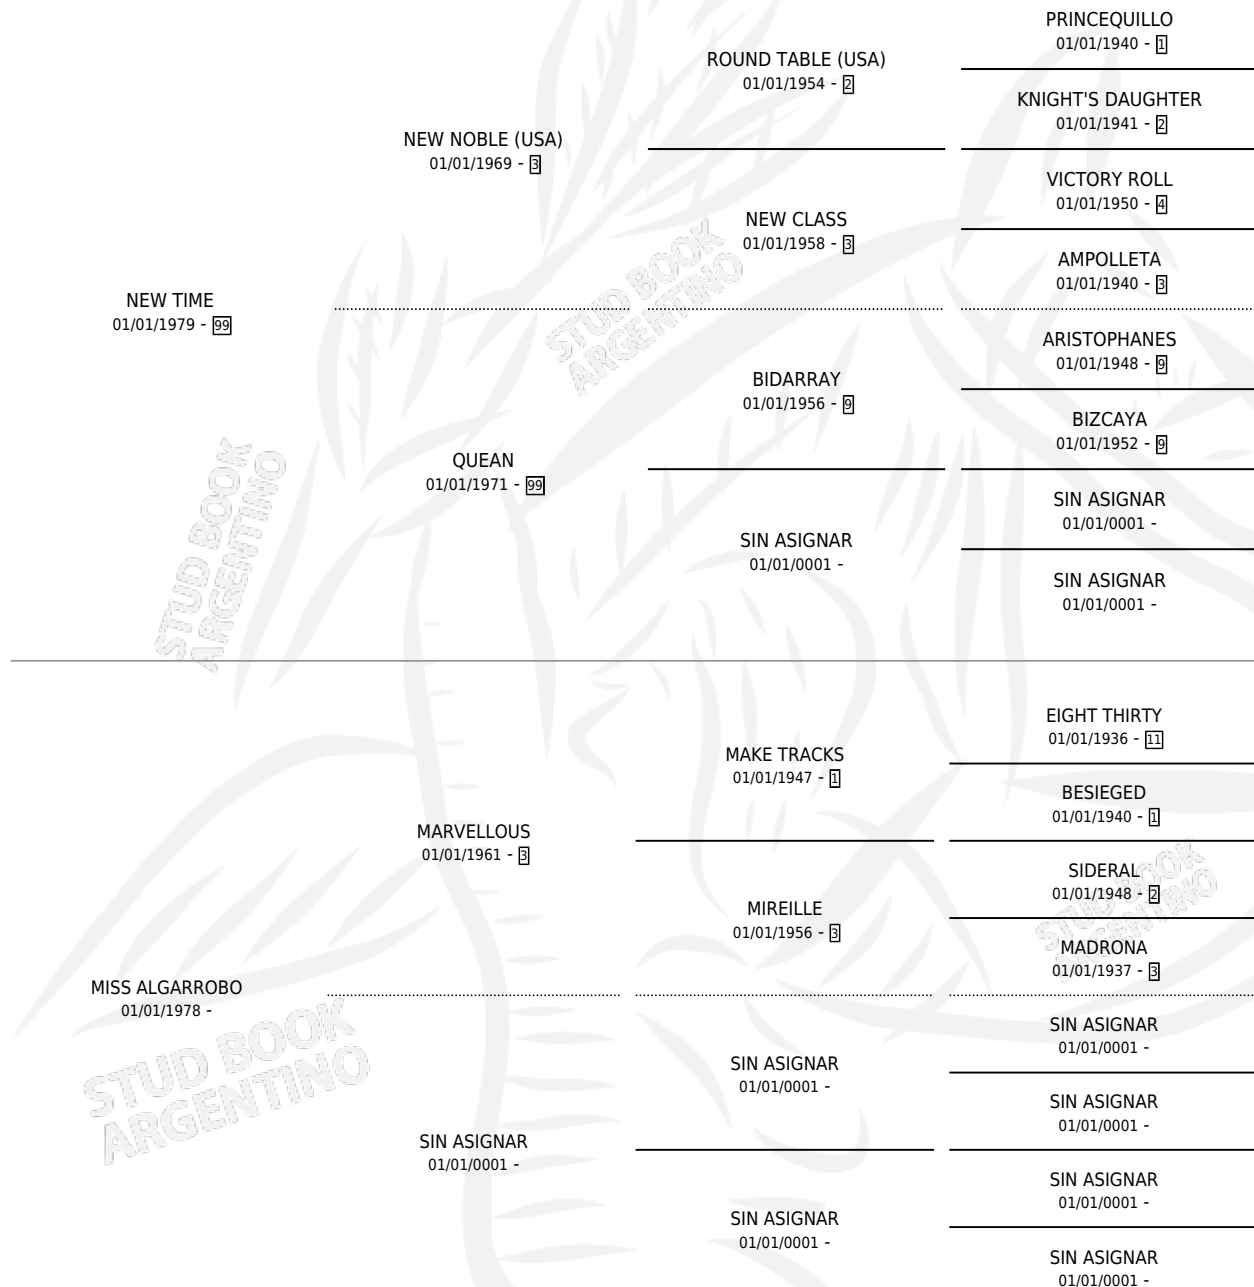

MISS TIME

por **NEW TIME** y **MISS ALGARROBO** por **MARVELLOUS**

Argentina · Hembra · Alazan · SP · 21/09/1988
Familia · Volumen 33

ESTADO

TIPIFICACIÓN SANGUÍNEA	X
TIPIFICACIÓN POR ADN	X
PASAPORTE	X
IDENTIFICACIÓN POR MICROCHIP	X
REPRODUCTOR	X

Lugar de nacimiento: Berretin

Criador: Sin dato

PEDIGREE

MISS TIME

Datos oficiales del Stud Book Argentino

Documento generado el 06/05/2026

studbook.org.ar