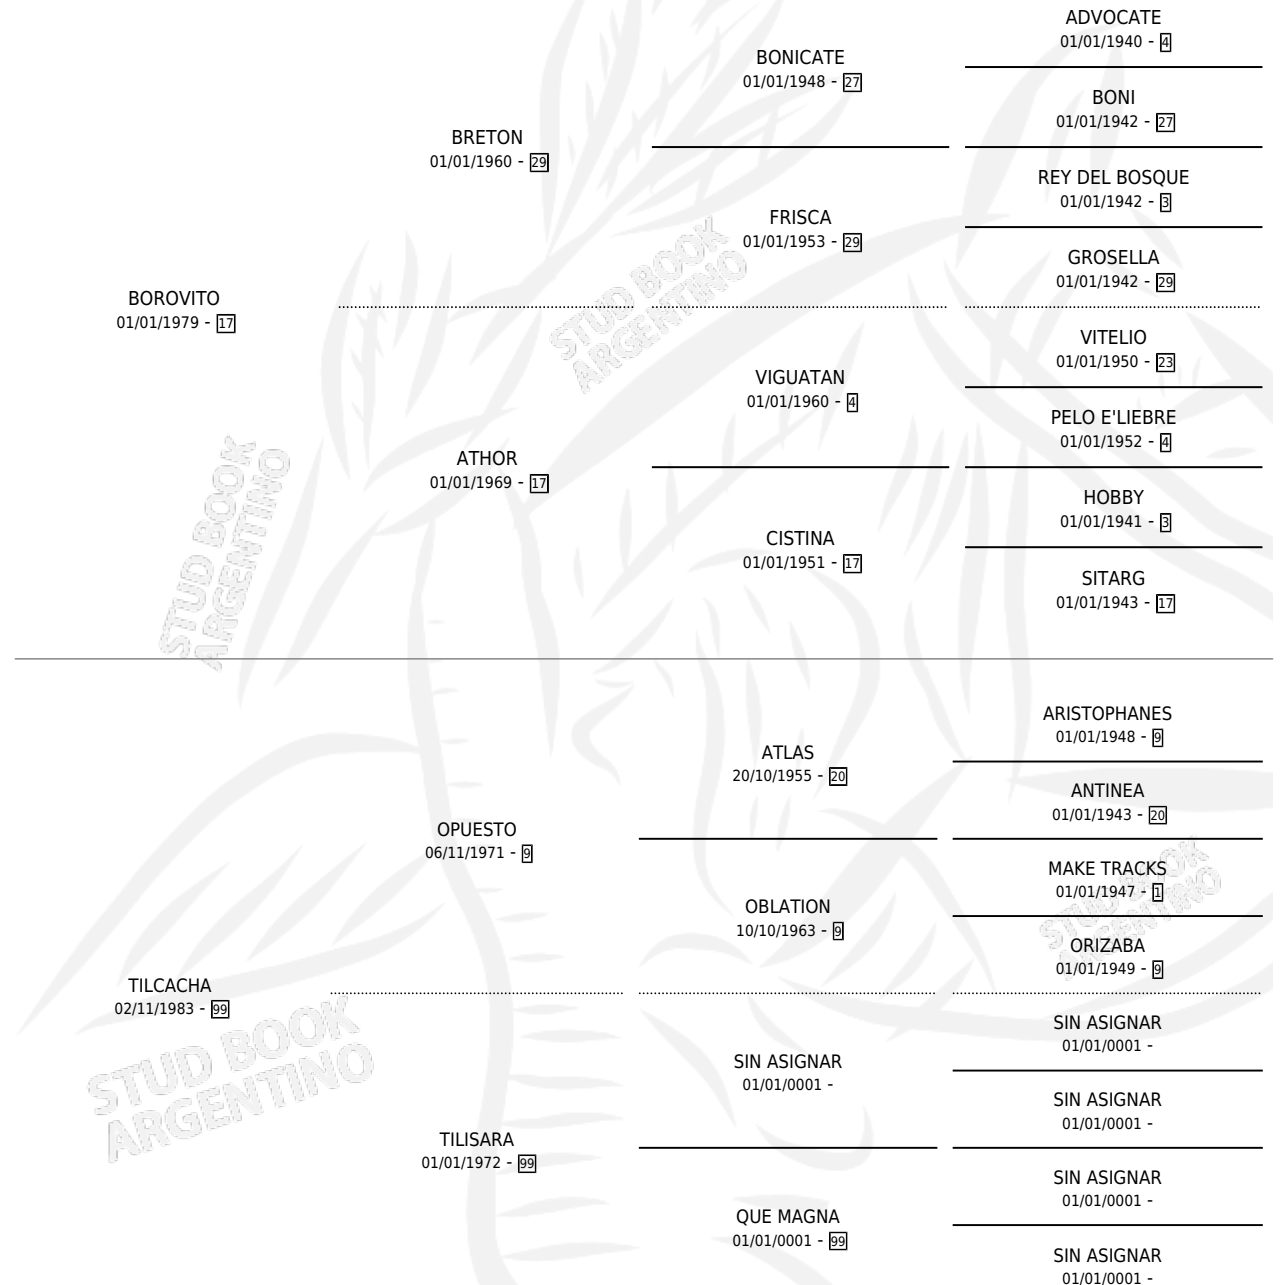

TILCAPA

por **BOROVITO** y **TILCACHA** por **OPUESTO**

Argentina · Hembra · Alazan · SP · 24/10/1988
Familia 99 · Volumen 33

ESTADO

TIPIFICACIÓN SANGUÍNEA	X
TIPIFICACIÓN POR ADN	X
PASAPORTE	X
IDENTIFICACIÓN POR MICROCHIP	X
REPRODUCTOR	X

Lugar de nacimiento: El Parejo

Criador: Sin dato

PEDIGREE

TILCAPA

Datos oficiales del Stud Book Argentino

Documento generado el 06/05/2026

studbook.org.ar