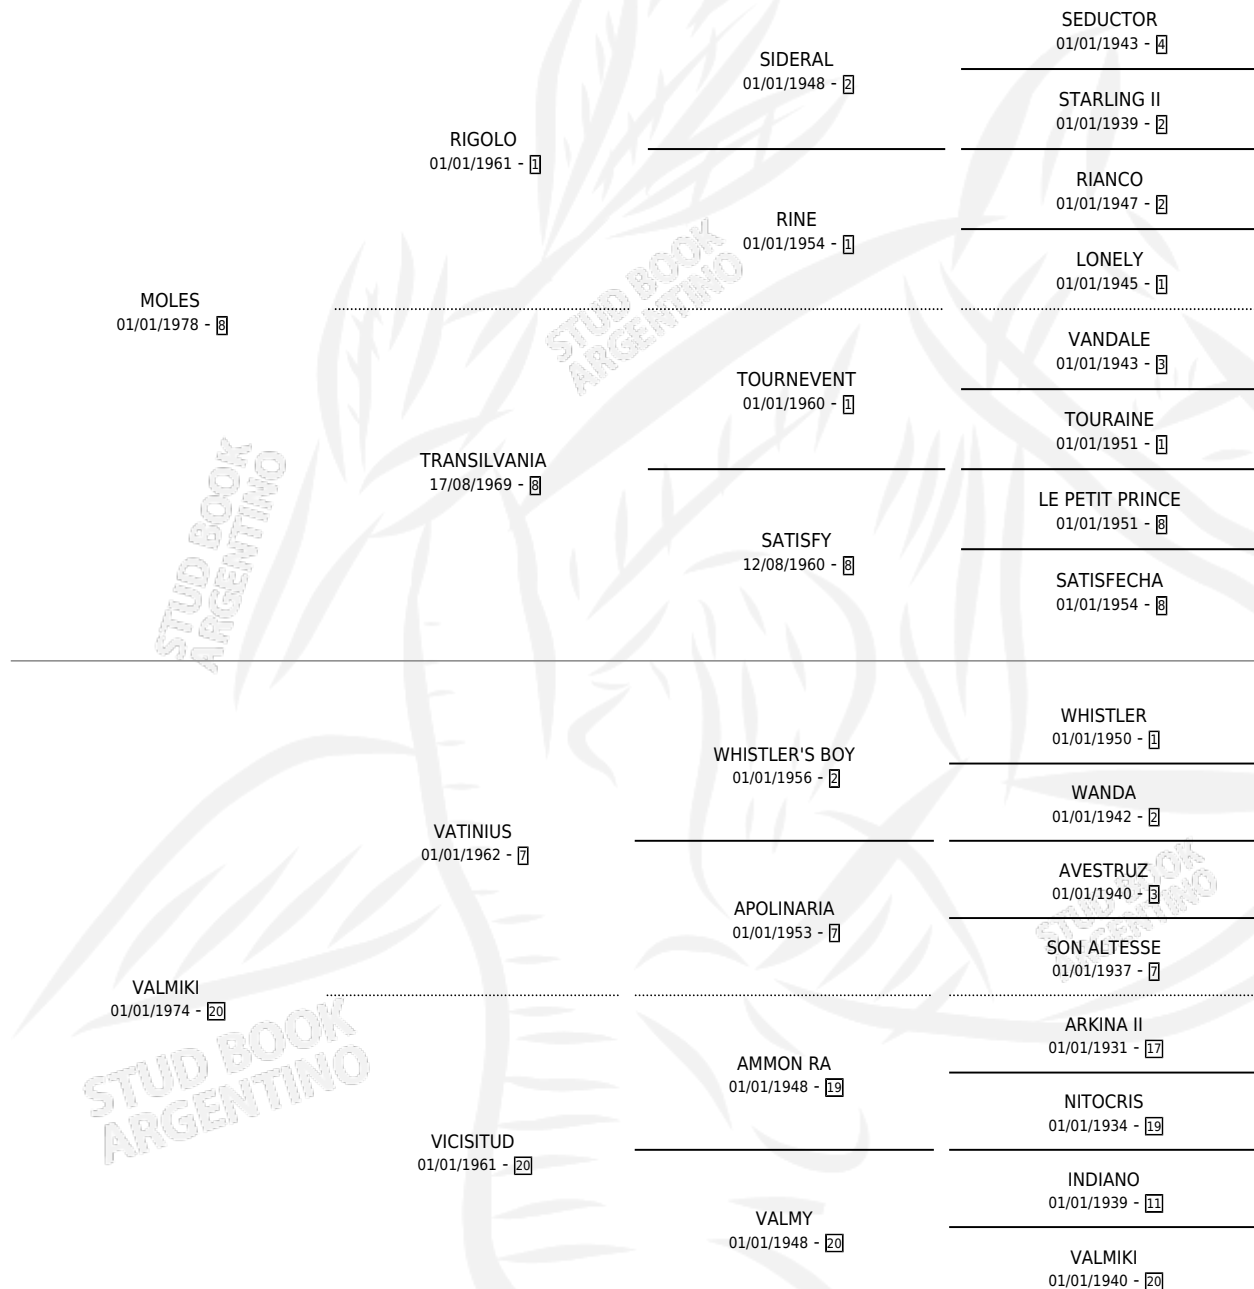

MARIA TANGO

por MOLES y VALMIKI por VATINIUS

Argentina · Hembra · Zaino Colorado · SP · 20/10/1988
Familia 20 · Volumen 33

ESTADO

TIPIFICACIÓN SANGUÍNEA	✓
TIPIFICACIÓN POR ADN	X
PASAPORTE	X
IDENTIFICACIÓN POR MICROCHIP	X
REPRODUCTOR	✓

Lugar de nacimiento: Heptagono

Criador: Heptagono

PEDIGREE

CAMPAÑA

Solo carreras oficiales de Argentina

POR EDAD

EDAD	CC	1°	2°	3°	4°	5°	NP	CLC	CLG	CLCG1	CLGG1	IMPORTE	GANANCIA / CC
3 AÑOS	1	0	0	0	0	0	1	0	0	0	0	\$0	\$0
TOTALES	1	0	0	0	0	0	1	0	0	0	0	\$0	\$0
%		0.0%	0.0%	0.0%	0.0%	0.0%	100%	0.0%	0.0%	0.0%	0.0%		