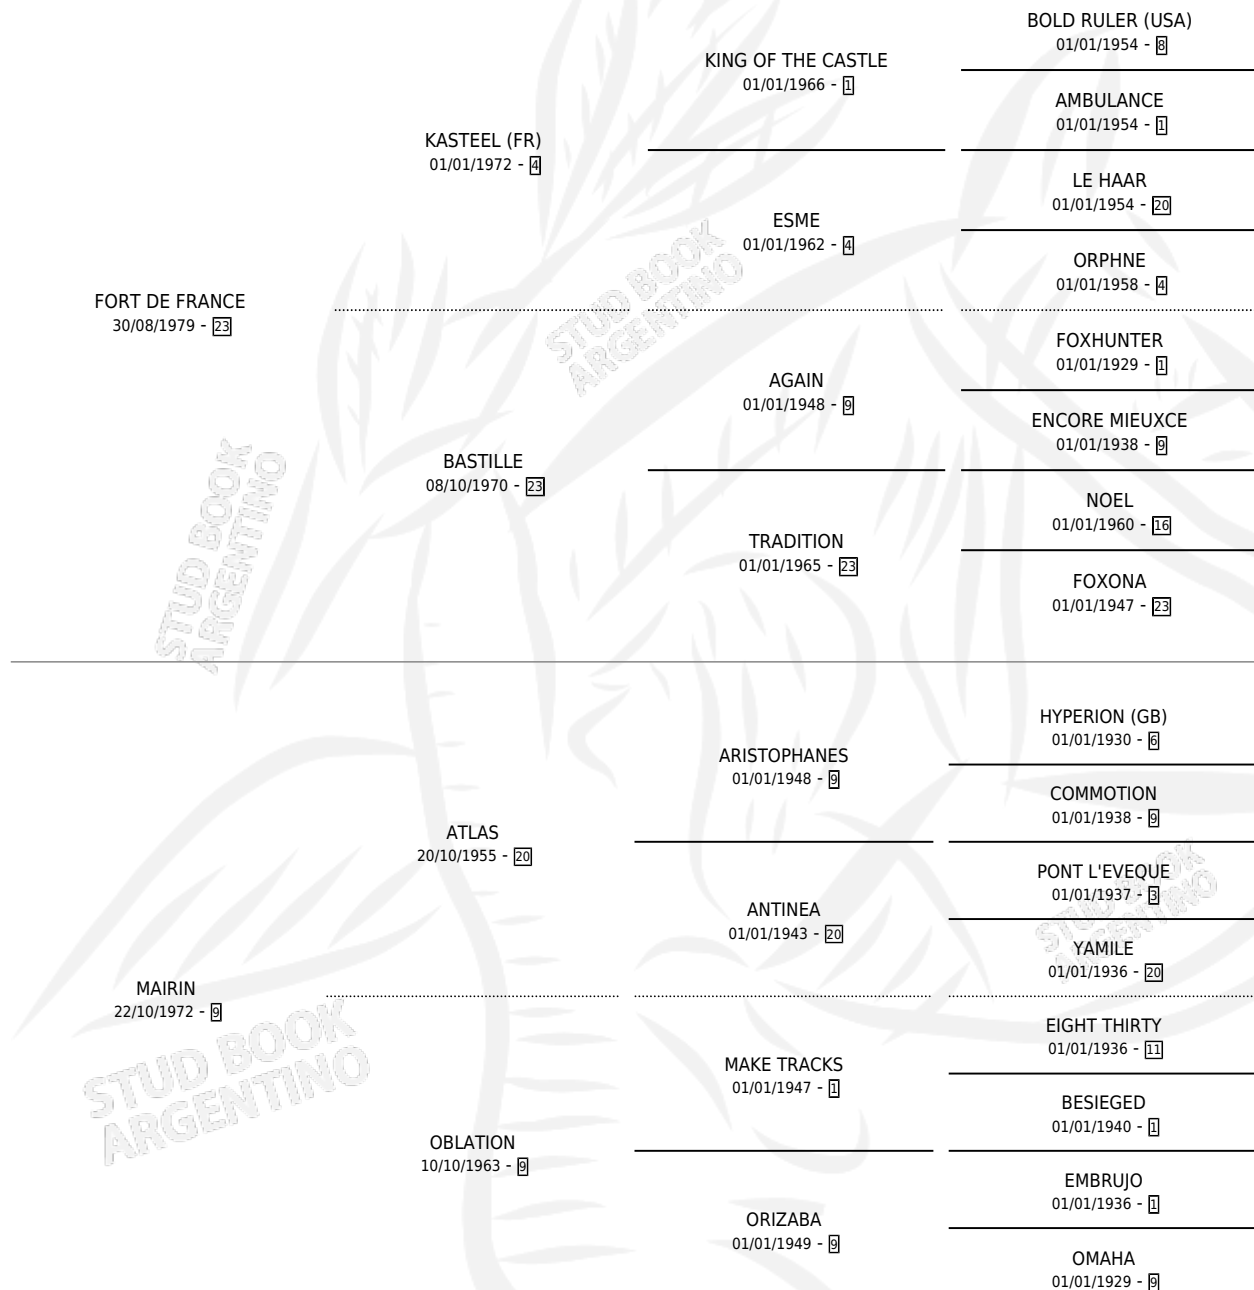

Lugar de nacimiento: La Quebrada

Criador: Ceriani Cernadas Hernan y Ferrer Reyes Sara Ceriani De

~

HIJOS

	MACHOS	HEMBRAS
8 NACIERON	4	4
7 CORRIERON	4	3
3 GANARON	1	2

1	0	0
GANADORES CL	GANADORES GR	GANADORES G1

PEDIGREE

CAMPAÑA

Solo carreras oficiales de Argentina

POR EDAD

EDAD	CC	1°	2°	3°	4°	5°	NP	CLC	CLG	CLCG1	CLGG1	IMPORTE	GANANCIA / CC
4 AÑOS	3	1	0	0	0	2	0	0	0	0	0	\$0	\$0
TOTALES	3	1	0	0	0	2	0	0	0	0	0	\$0	\$0
%		33.3%	0.0%	0.0%	0.0%	66.7%	0.0%	0.0%	0.0%	0.0%	0.0%		