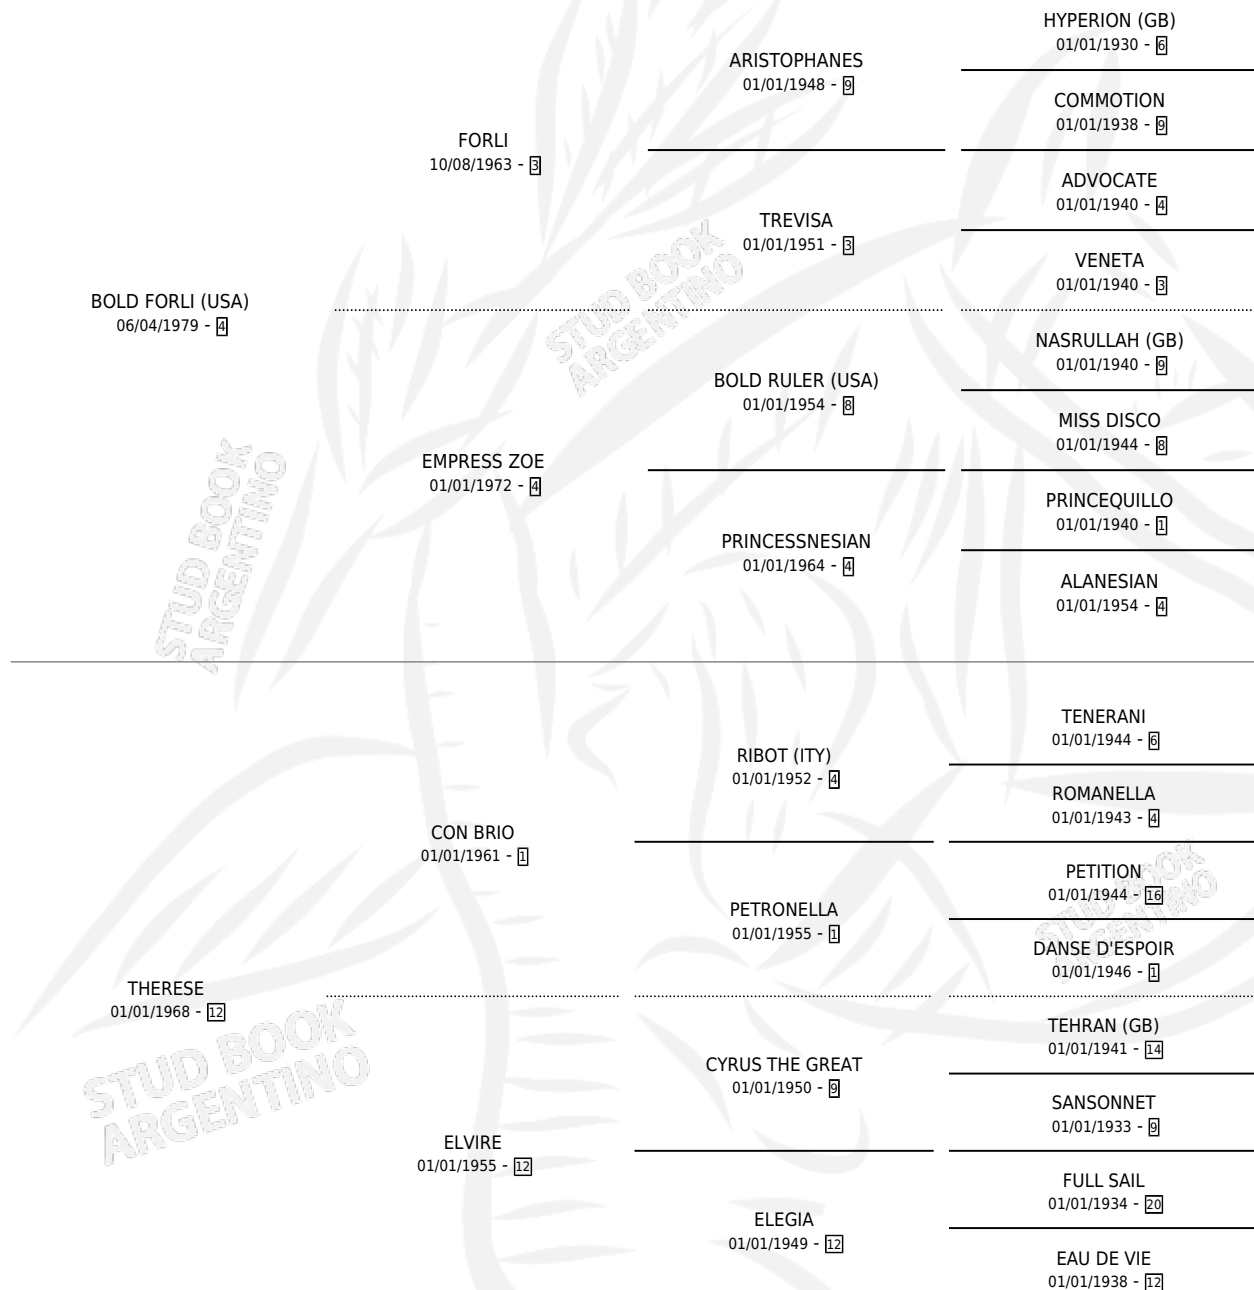

ADRIANNE

por **BOLD FORLI (USA)** y **THERESE** por **CON BRIO**

Argentina · Hembra · Alazan Tostado · SP · 26/09/1988
Familia 12-d · Volumen 33

ESTADO

TIPIFICACIÓN SANGUÍNEA	✓
TIPIFICACIÓN POR ADN	X
PASAPORTE	X
IDENTIFICACIÓN POR MICROCHIP	X
REPRODUCTOR	✓

Lugar de nacimiento: J.c.c.

Criador: Sin dato

~

HIJOS

	MACHOS	HEMBRAS
2 NACIERON	1	1
SIN ACTUACIONES		

PEDIGREE

EXPORTACIÓN / IMPORTACIÓN

FECHA	MOVIMIENTO	PAÍS
10/12/1996	EXPORTADO	URUGUAY

~

SERVICIOS

Servicios **4** / Nacimientos **2** / Efectividad **50.00%**

PADRILLO	PRODUCTO	CRIADOR	1ER SERVICIO	ÚLTIMO SERVICIO
AWESOME GOLD (USA)	∅		11/09/1995	11/09/1995
AWESOME GOLD (USA)	∅		12/11/1994	21/11/1994
AWESOME GOLD (USA)	MENADE (H A, 04/10/1994)	SIN DATO	13/10/1993	28/10/1993
STROKE	GAGNE PAIN (M Z, 05/09/1993)	SIN DATO	30/09/1992	30/09/1992