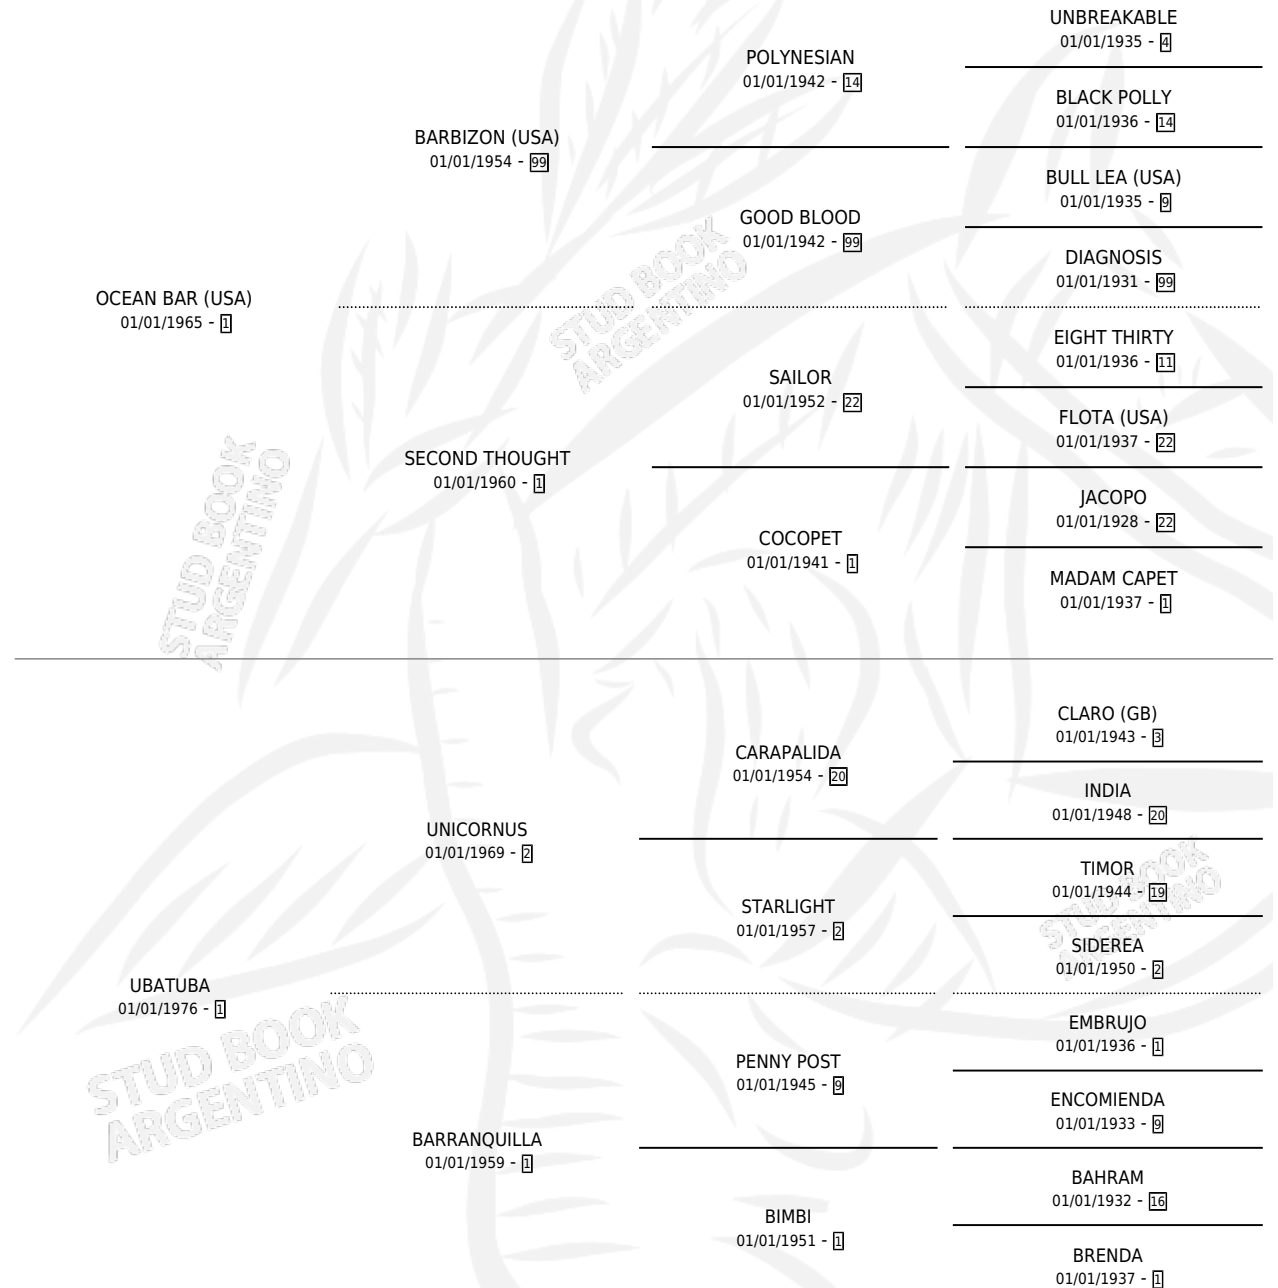

Lugar de nacimiento: Las Marianas

Criador: Sin dato

~

HIJOS

	MACHOS	HEMBRAS
5 NACIERON	3	2
5 CORRIERON	3	2
1 GANARON	1	0
0 GANADORES CL	0 GANADORES GR	0 GANADORES G1

PEDIGREE

CAMPAÑA

Solo carreras oficiales de Argentina