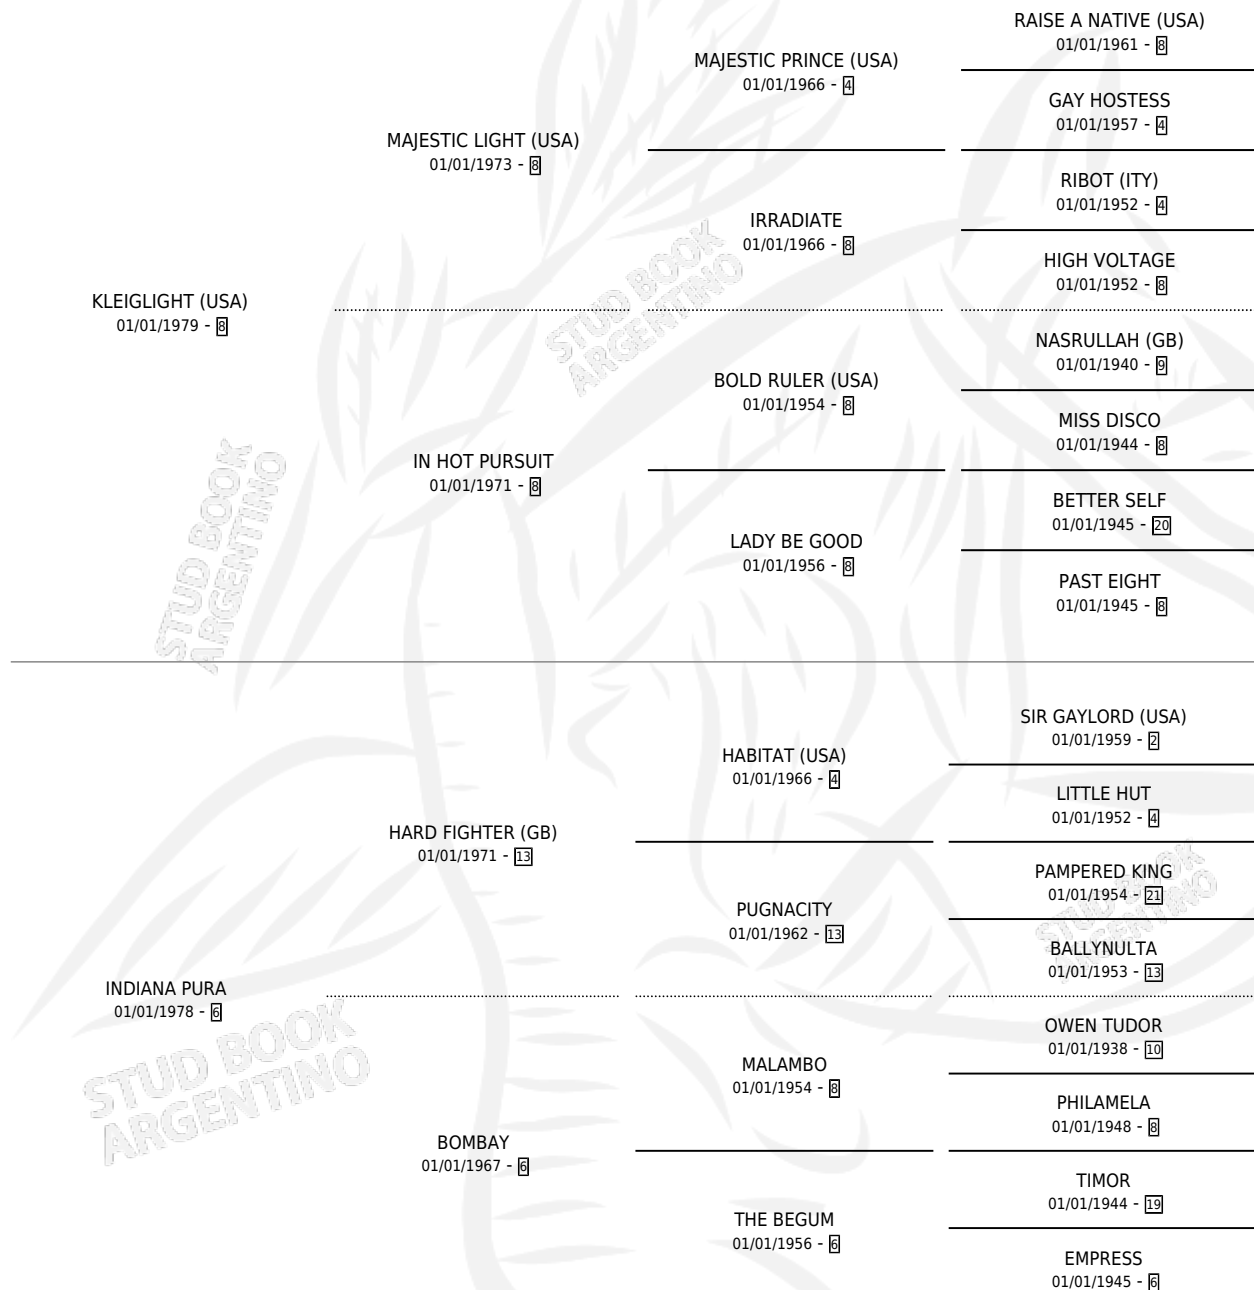

LE INDIENNE

por **KLEIGHT (USA)** y **INDIANA PURA** por **HARD FIGHTER (GB)**

Argentina · Hembra · Alazan Tostado · SP · 15/10/1988
Familia 6-f · Volumen 33

ESTADO

TIPIFICACIÓN SANGUÍNEA	✓
TIPIFICACIÓN POR ADN	X
PASAPORTE	X
IDENTIFICACIÓN POR MICROCHIP	X
REPRODUCTOR	✓

Lugar de nacimiento: El Malacate

Criador: Sin dato

~

HIJOS

	MACHOS	HEMBRAS
3 NACIERON	2	1
3 CORRIERON	2	1
1 GANARON	1	0
0 GANADORES CL	0 GANADORES GR	0 GANADORES G1

PEDIGREE

CAMPAÑA

Solo carreras oficiales de Argentina