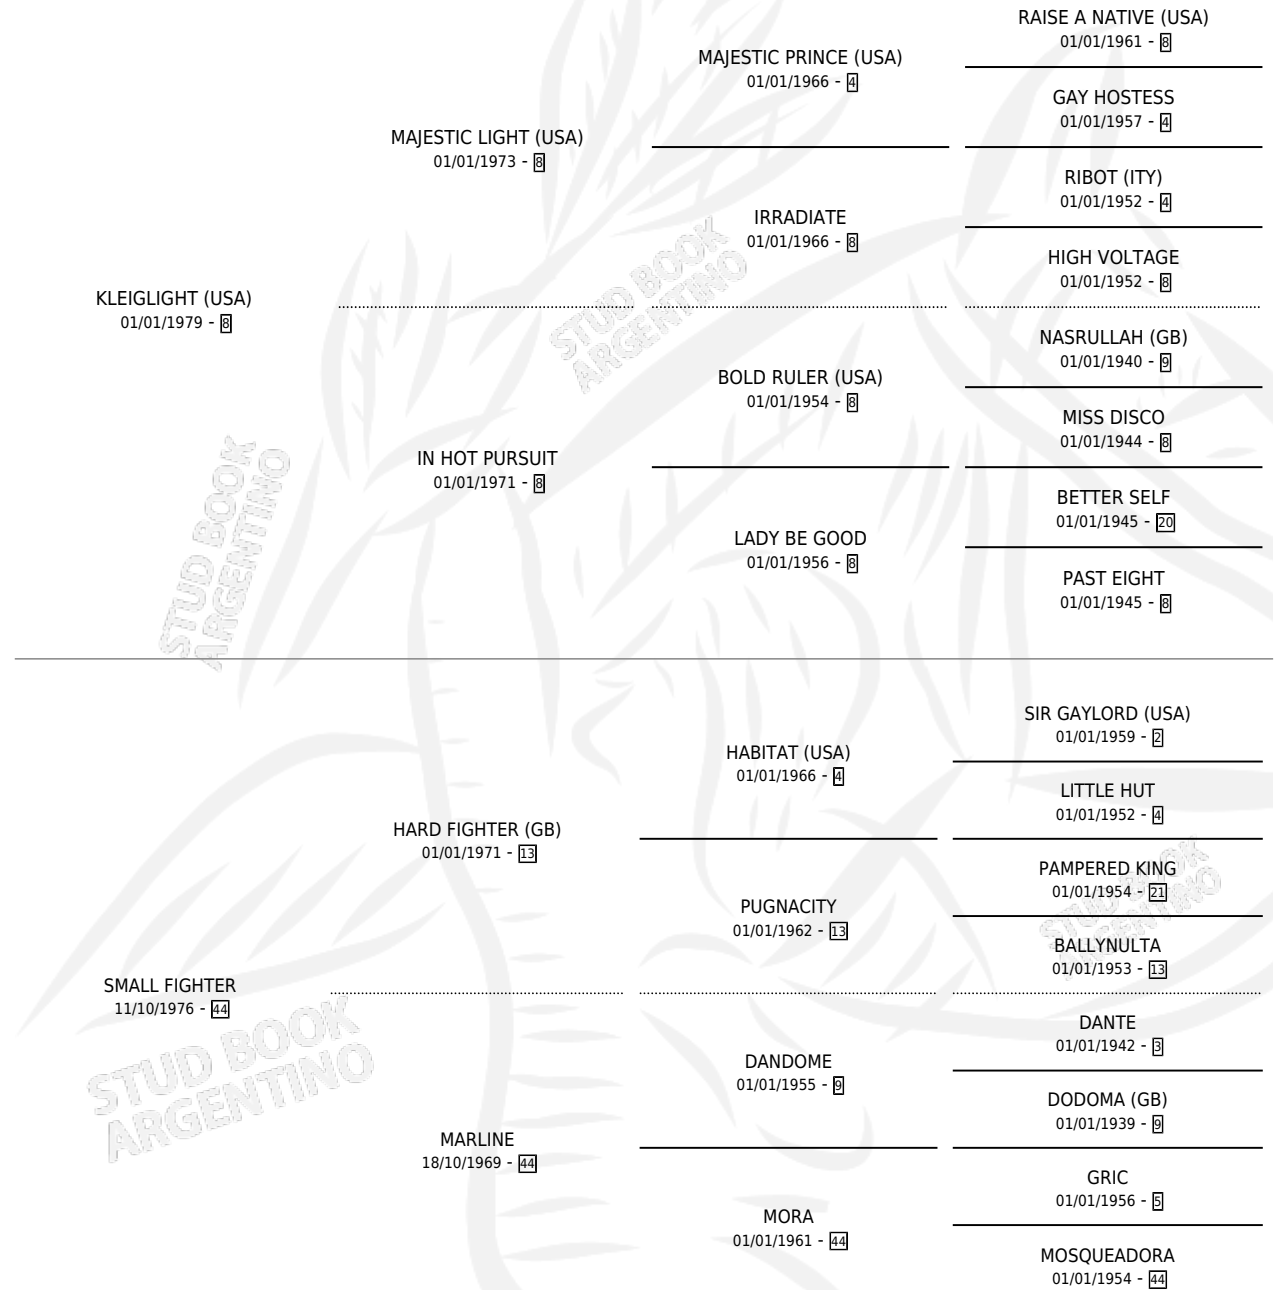

Lugar de nacimiento: El Malacate
Criador: Sin dato

PEDIGREE

CAMPAÑA

Solo carreras oficiales de Argentina

POR EDAD

EDAD	CC	1°	2°	3°	4°	5°	NP	CLC	CLG	CLCG1	CLGG1	IMPORTE	GANANCIA / CC
2 AÑOS	3	0	0	0	1	0	2	0	0	0	0	\$0	\$0
3 AÑOS	10	1	1	2	0	1	5	0	0	0	0	\$0	\$0
4 AÑOS	2	0	0	0	0	0	2	0	0	0	0	\$0	\$0
TOTALES	15	1	1	2	1	1	9	0	0	0	0	\$0	\$0
%		6.7%	6.7%	13.3%	6.7%	6.7%	60.0%	0.0%	0.0%	0.0%	0.0%		