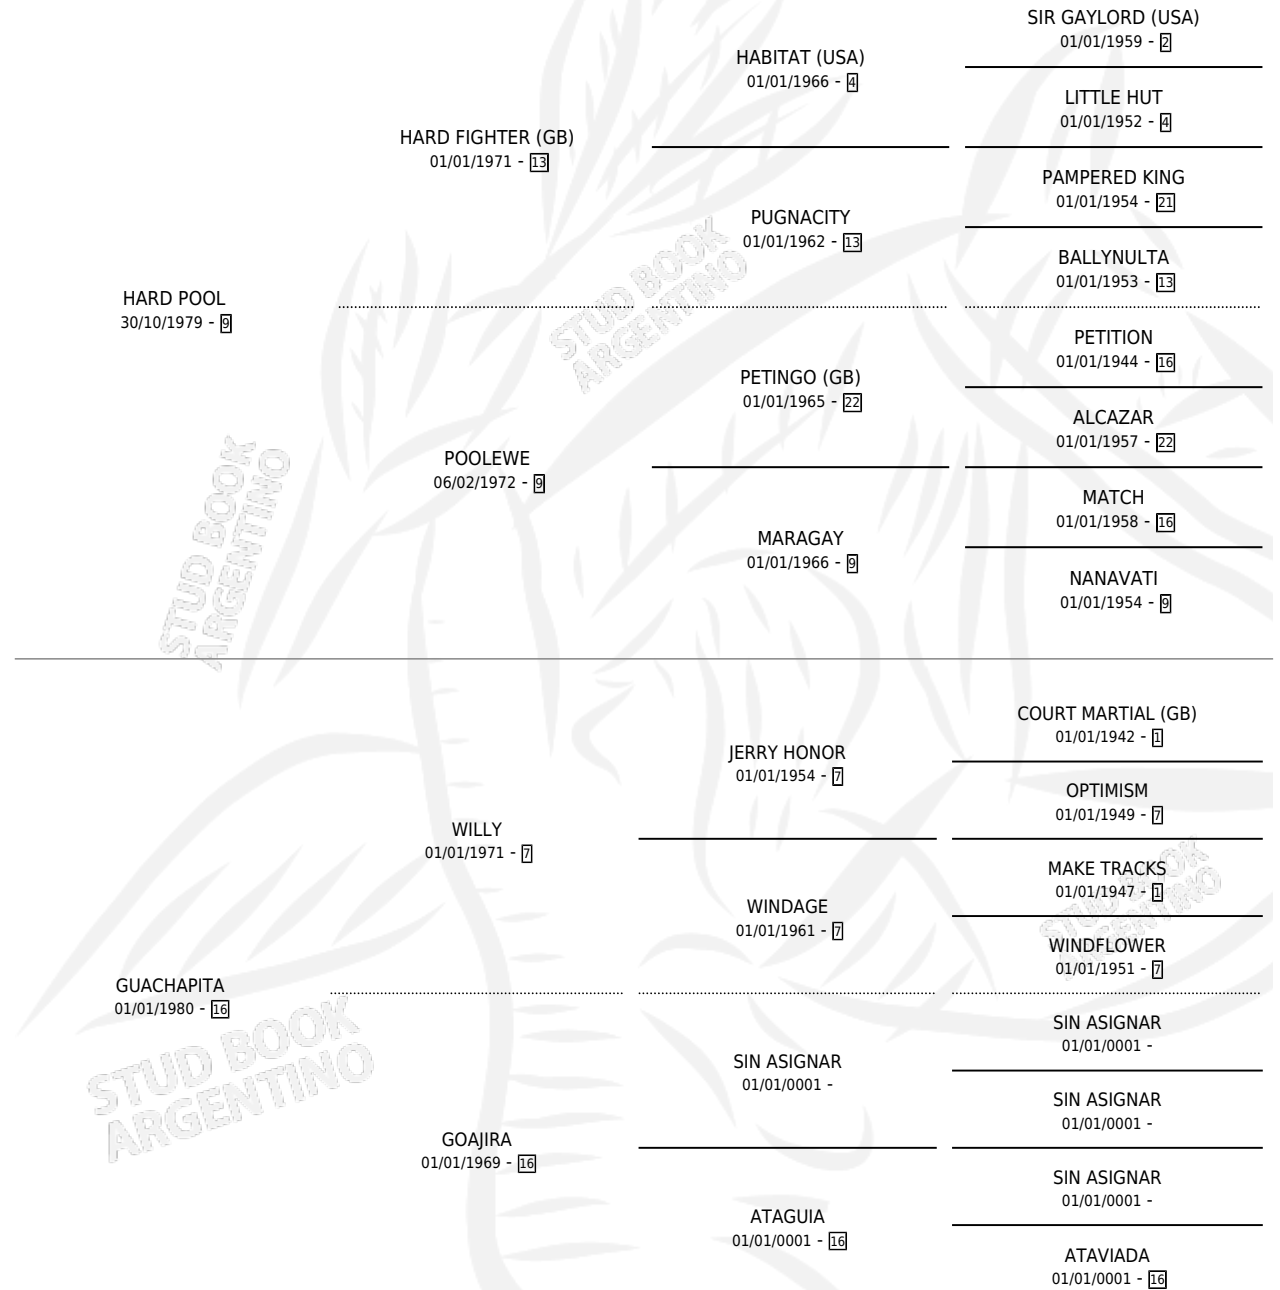

GUAPERO

por **HARD POOL** y **GUACHAPITA** por **WILLY**

Argentina · Macho · Alazan · SP · 02/10/1988
Familia 16 · Volumen 33

ESTADO

TIPIFICACIÓN SANGUÍNEA	X
TIPIFICACIÓN POR ADN	X
PASAPORTE	X
IDENTIFICACIÓN POR MICROCHIP	X
REPRODUCTOR	X

Lugar de nacimiento: Los Bayos

Criador: Sin dato

PEDIGREE

GUAPERO

Datos oficiales del Stud Book Argentino

Documento generado el 04/05/2026

studbook.org.ar