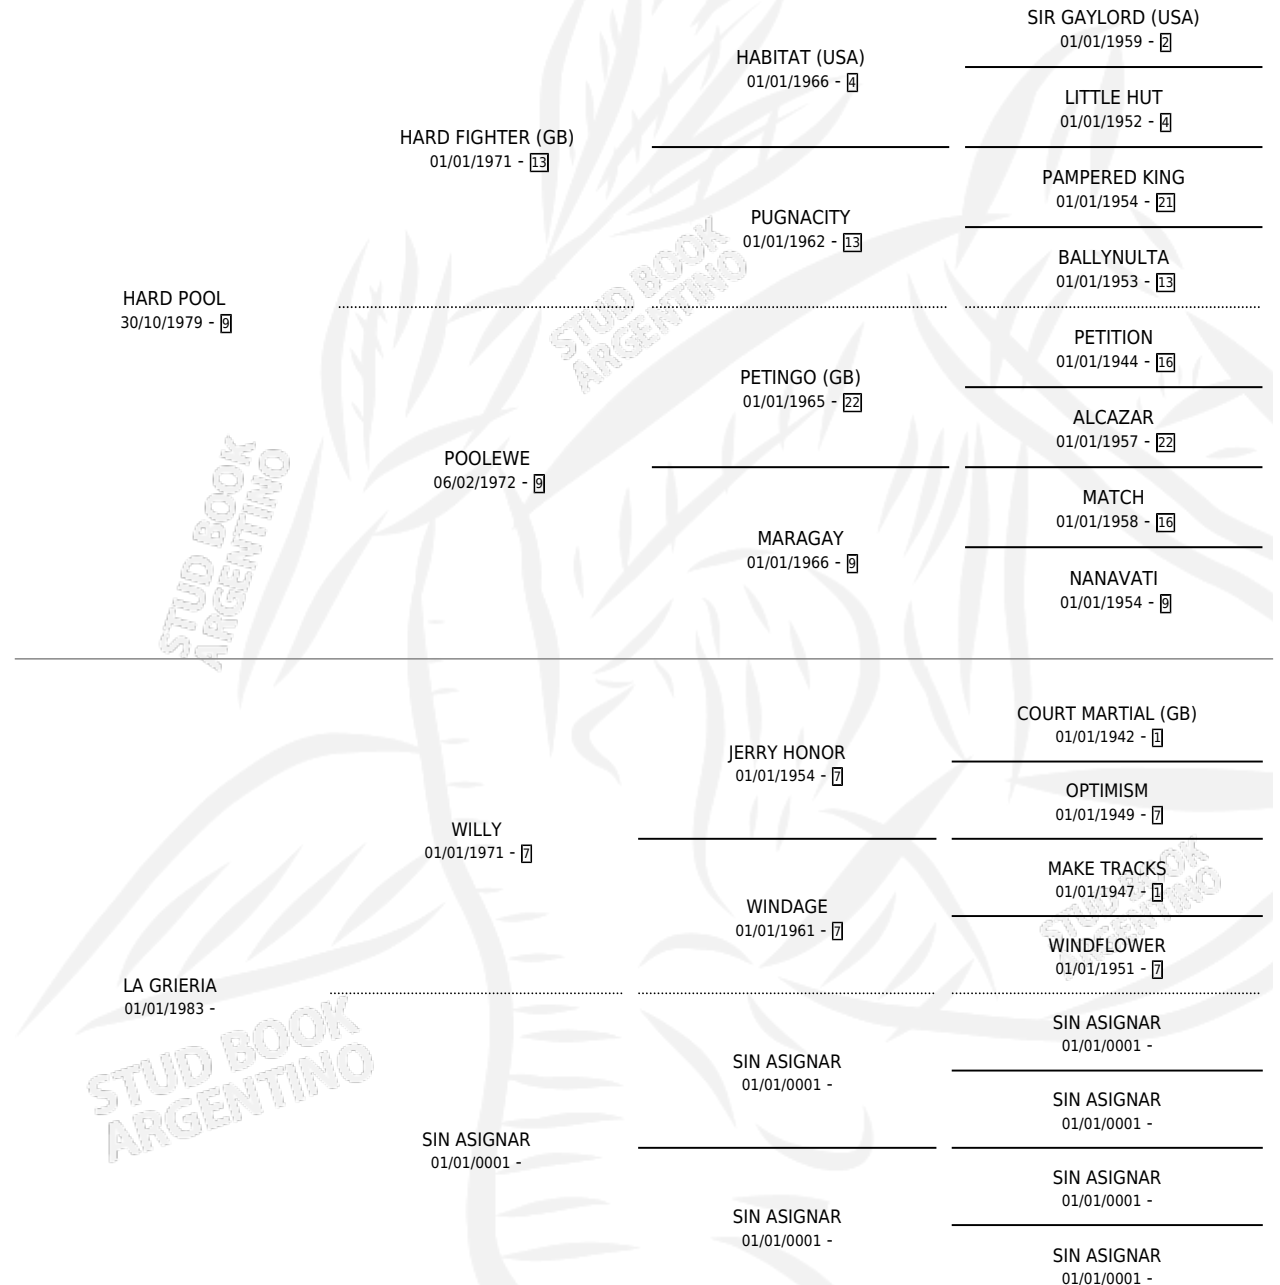

LARGUERO

por **HARD POOL** y **LA GRIERIA** por **WILLY**

Argentina · Macho · Alazan · SP · 18/10/1988
Familia · Volumen 33

ESTADO

TIPIFICACIÓN SANGUÍNEA	X
TIPIFICACIÓN POR ADN	X
PASAPORTE	X
IDENTIFICACIÓN POR MICROCHIP	X
REPRODUCTOR	X

Lugar de nacimiento: Los Bayos

Criador: Sin dato

PEDIGREE

LARGUERO

Datos oficiales del Stud Book Argentino

Documento generado el 09/05/2026

studbook.org.ar