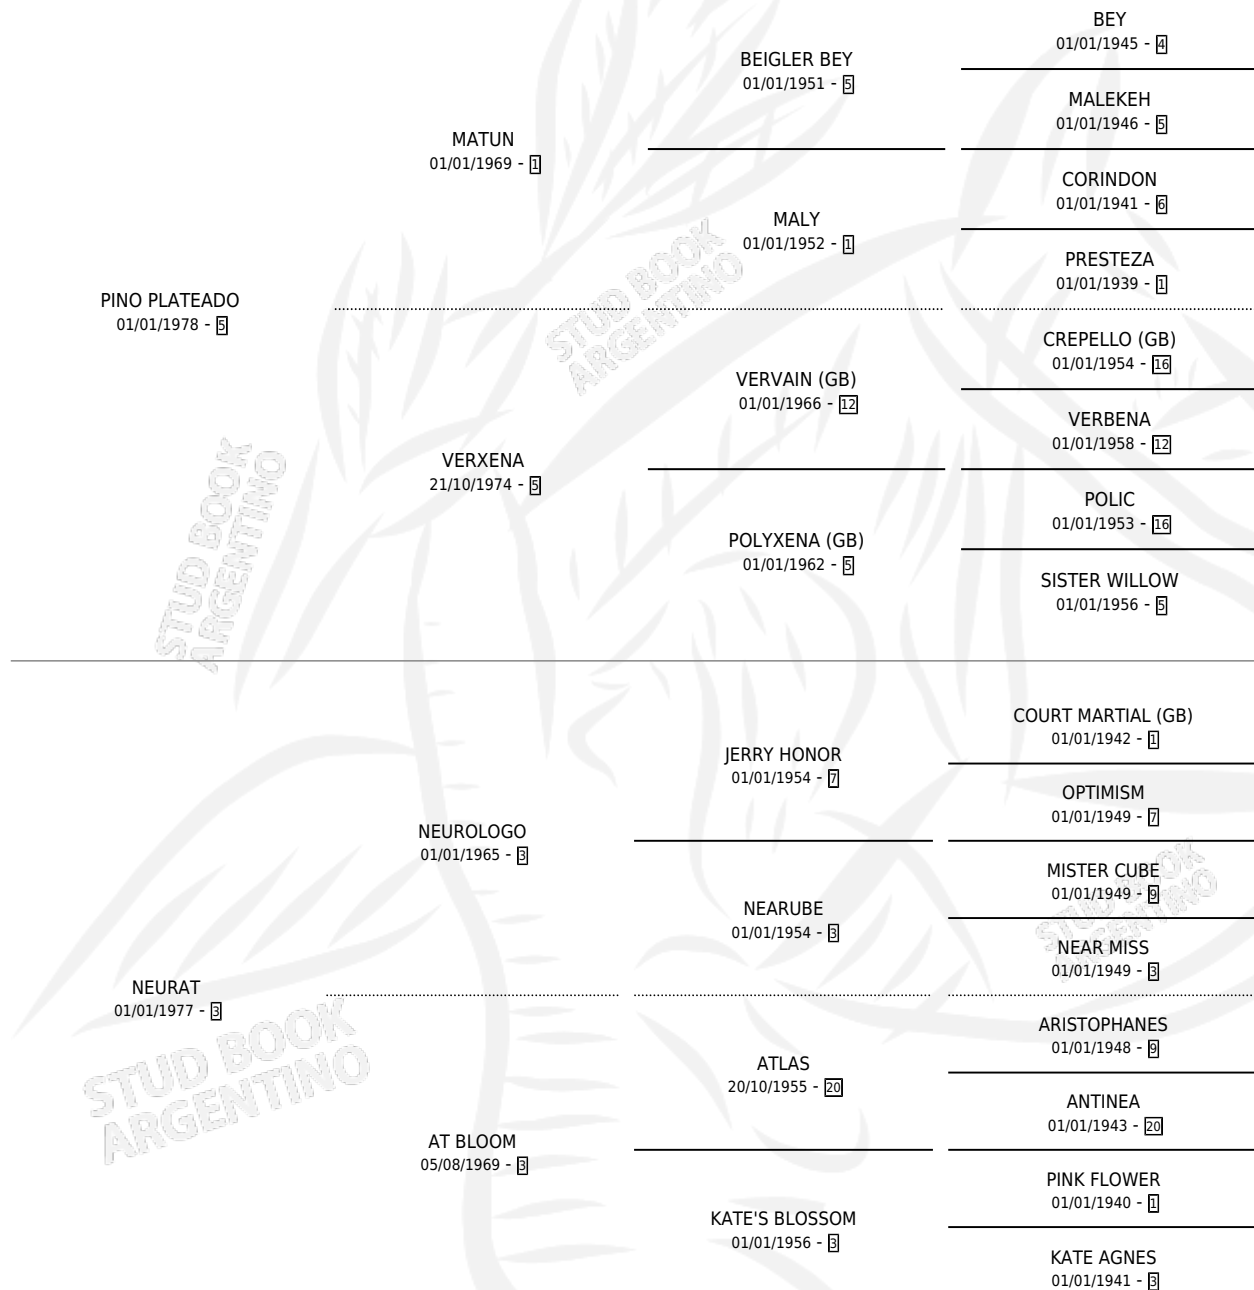

ENOJADIZO

por PINO PLATEADO y NEURAT por NEUROLOGO

Argentina · Macho · Zaino · SP · 28/09/1988
Familia 3-n · Volumen 33

ESTADO

| | |
|------------------------------|---|
| TIPIFICACIÓN SANGUÍNEA | X |
| TIPIFICACIÓN POR ADN | X |
| PASAPORTE | X |
| IDENTIFICACIÓN POR MICROCHIP | X |
| REPRODUCTOR | X |

Lugar de nacimiento: Arroyo Chico

Criador: Warley Ricardo Arturo

PEDIGREE

ENOJADIZO

Datos oficiales del Stud Book Argentino

Documento generado el 07/05/2026

studbook.org.ar