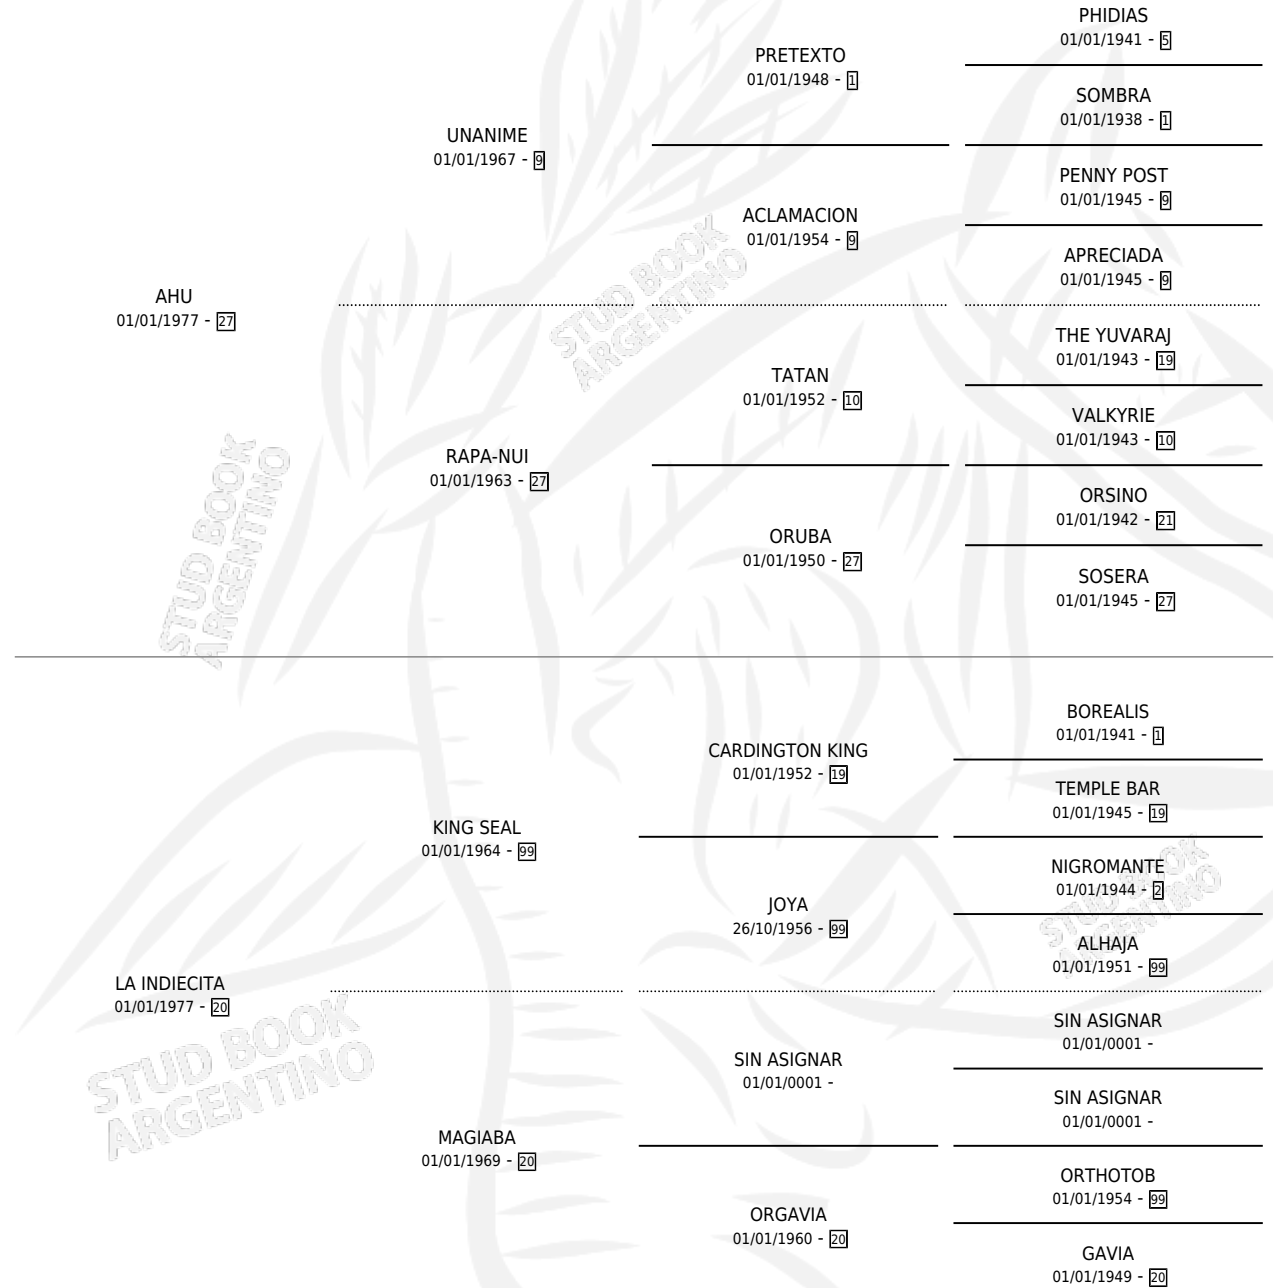

AHUCITA

por AHU y LA INDIECITA por KING SEAL

Argentina · Hembra · Alazan · SP · 07/10/1988
Familia 20 · Volumen 33

ESTADO

TIPIFICACIÓN SANGUÍNEA	X
TIPIFICACIÓN POR ADN	X
PASAPORTE	X
IDENTIFICACIÓN POR MICROCHIP	X
REPRODUCTOR	X

Lugar de nacimiento: El Yarara

Criador: Sin dato

PEDIGREE

AHUCITA

Datos oficiales del Stud Book Argentino

Documento generado el 08/05/2026

studbook.org.ar