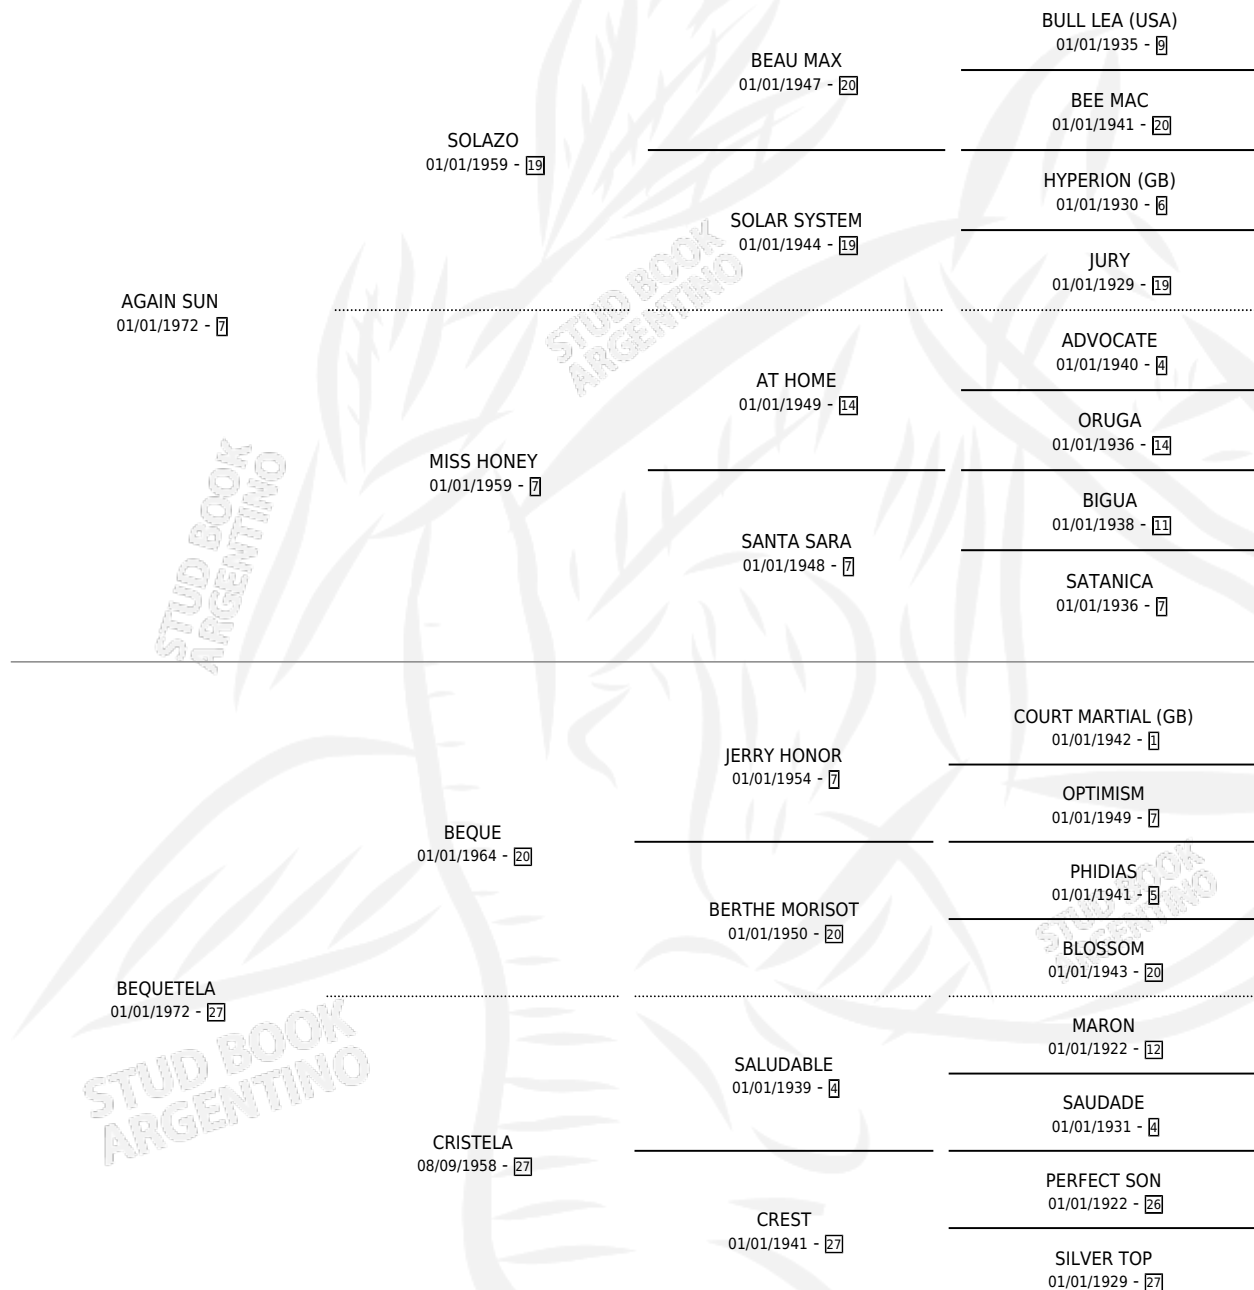

BEQUE SUN

por **AGAIN SUN** y **BEQUETELA** por **BEQUE**

Argentina · Macho · Zaino Doradillo · SP · 20/10/1988
Familia 27-a · Volumen 33

ESTADO

TIPIFICACIÓN SANGUÍNEA	✓
TIPIFICACIÓN POR ADN	X
PASAPORTE	X
IDENTIFICACIÓN POR MICROCHIP	X
REPRODUCTOR	✓

Lugar de nacimiento: San Luis II

Criador: Sin dato

~

HIJOS

	MACHOS	HEMBRAS
8 NACIERON	3	5
1 CORRIERON	1	0

SIN ACTUACIONES

PEDIGREE

CAMPAÑA

Solo carreras oficiales de Argentina

POR EDAD

EDAD	CC	1°	2°	3°	4°	5°	NP	CLC	CLG	CLCG1	CLGG1	IMPORTE	GANANCIA / CC
4 AÑOS	1	0	0	0	0	0	1	0	0	0	0	\$0	\$0
TOTALES	1	0	0	0	0	0	1	0	0	0	0	\$0	\$0
%		0.0%	0.0%	0.0%	0.0%	0.0%	100%	0.0%	0.0%	0.0%	0.0%		