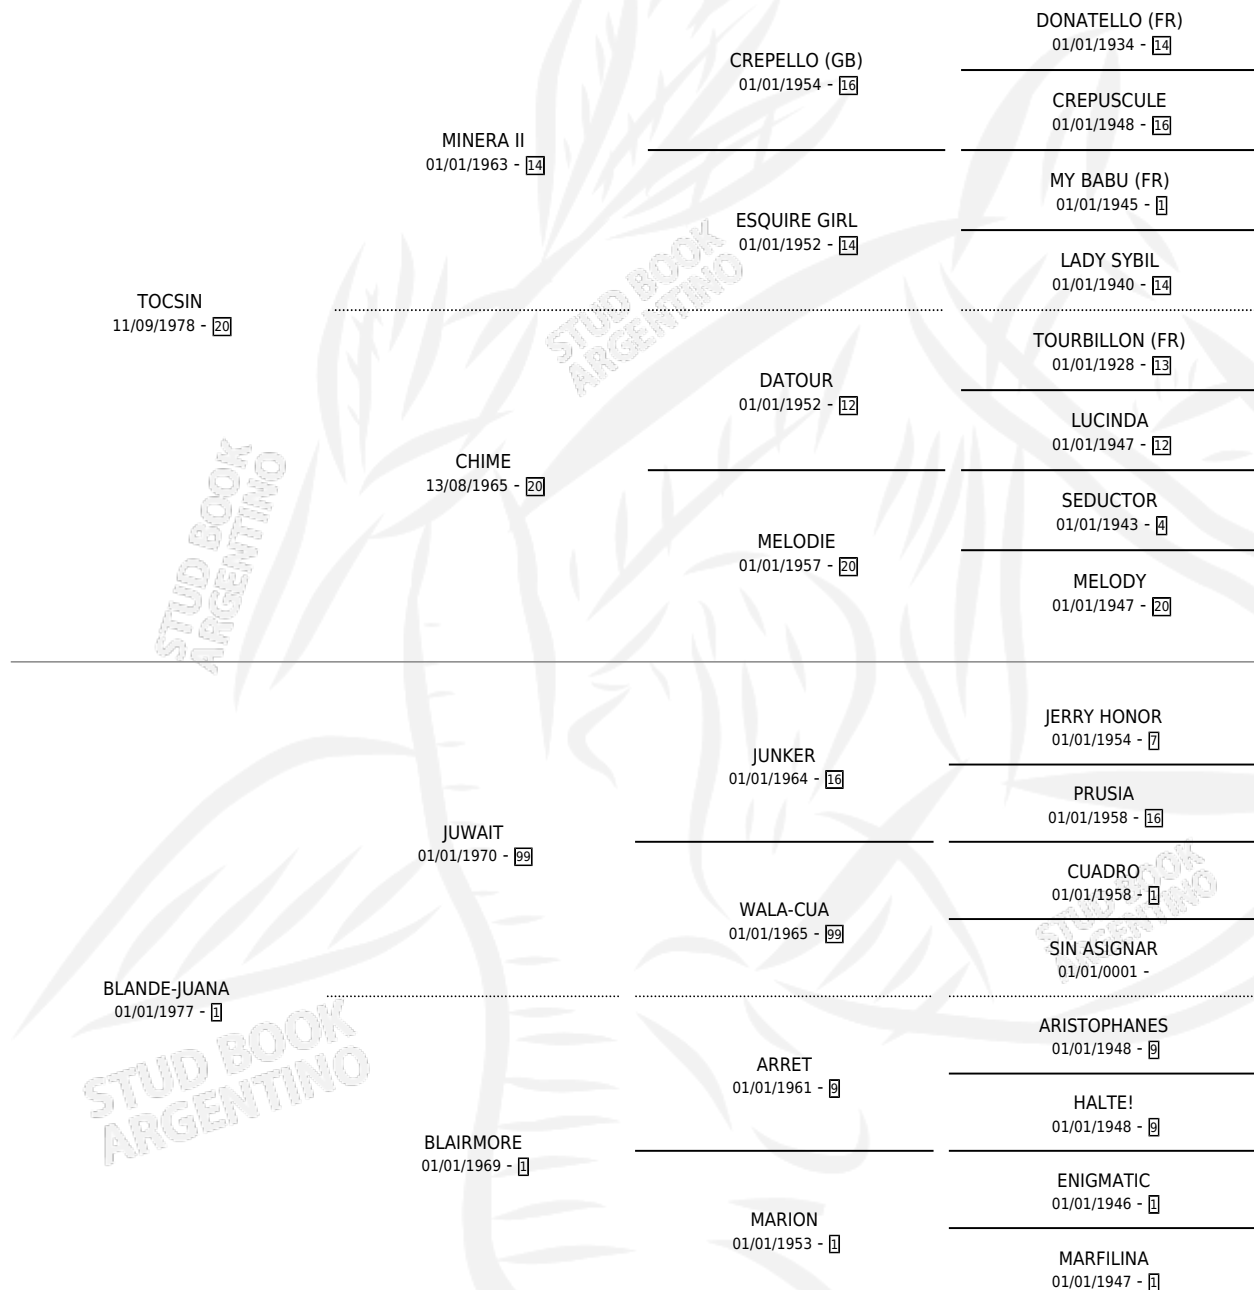

EBLAND-TOC

por TOCSIN y BLANDE-JUANA por JUWAIT

Argentina · Macho · Zaino · SP · 08/10/1988
Familia 1-o · Volumen 33

ESTADO

TIPIFICACIÓN SANGUÍNEA	X
TIPIFICACIÓN POR ADN	X
PASAPORTE	X
IDENTIFICACIÓN POR MICROCHIP	X
REPRODUCTOR	X

Lugar de nacimiento: Soledad del Sur

Criador: Sin dato

PEDIGREE

EBLAND-TOC

Datos oficiales del Stud Book Argentino

Documento generado el 27/04/2026

studbook.org.ar