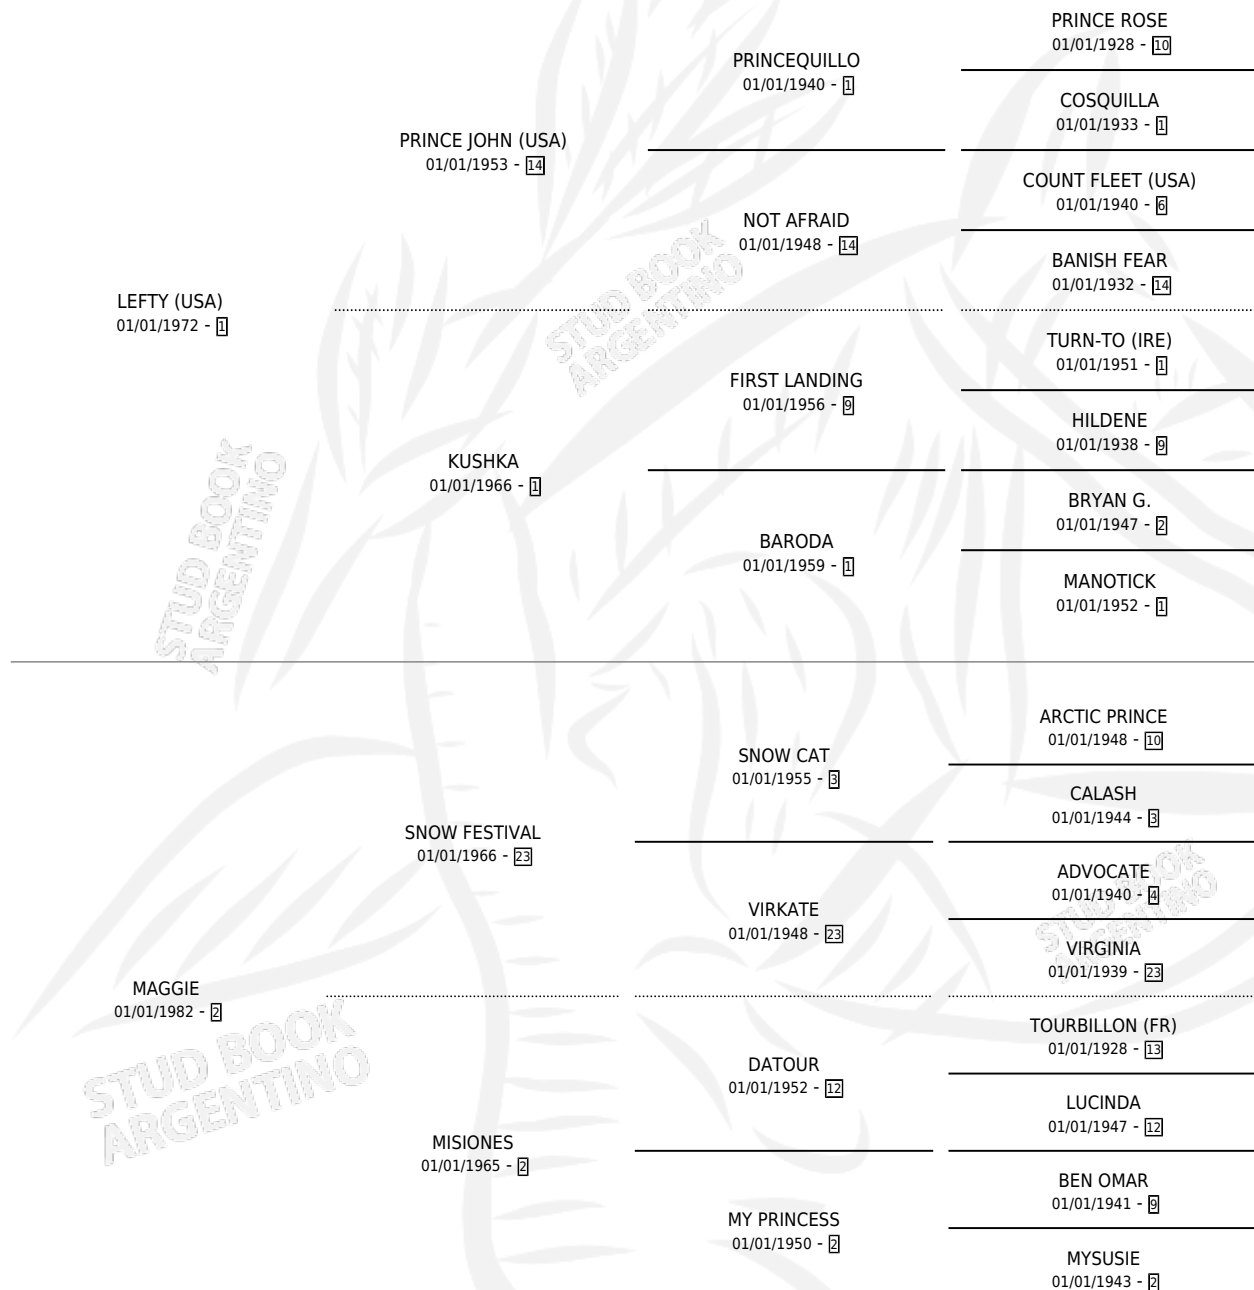

MA CHERIE

por **LEFTY (USA)** y **MAGGIE** por **SNOW FESTIVAL**

Argentina · Hembra · Alazan · SP · 28/09/1988
Familia 2-f · Volumen 33

ESTADO

TIPIFICACIÓN SANGUÍNEA	✓
TIPIFICACIÓN POR ADN	X
PASAPORTE	X
IDENTIFICACIÓN POR MICROCHIP	X
REPRODUCTOR	✓

Lugar de nacimiento: Las Ortigas

Criador: Las Ortigas

~

HIJOS

	MACHOS	HEMBRAS
2 NACIERON	0	2
1 CORRIERON	0	1
1 GANARON	0	1
0 GANADORES CL	0 GANADORES GR	0 GANADORES G1

PEDIGREE

CAMPAÑA

Solo carreras oficiales de Argentina

Ganadora de 4 carreras en Palermo y La Plata - \$18,570, a los 5 años.

POR DISTANCIA

HIPODROMO	CC	1°	2°	3°	4°	5°	NP	CLC	CLG	CLCG1	CLGG1	IMPORTE
PALERMO	7	3	2	1	1	0	0	0	0	0	0	\$12,400
1200 MTS	6	3	1	1	1	0	0	0	0	0	0	\$11,050
1400 MTS	1	0	1	0	0	0	0	0	0	0	0	\$1,350
LA PLATA	3	1	0	0	0	0	2	0	0	0	0	\$4,550
1400 MTS	3	1	0	0	0	0	2	0	0	0	0	\$4,550
SAN ISIDRO	6	0	1	3	1	0	1	0	0	0	0	\$1,620
1200 MTS	3	0	0	3	0	0	0	0	0	0	0	\$1,620
1000 MTS	2	0	0	0	1	0	1	0	0	0	0	\$0
1400 MTS	1	0	1	0	0	0	0	0	0	0	0	\$0