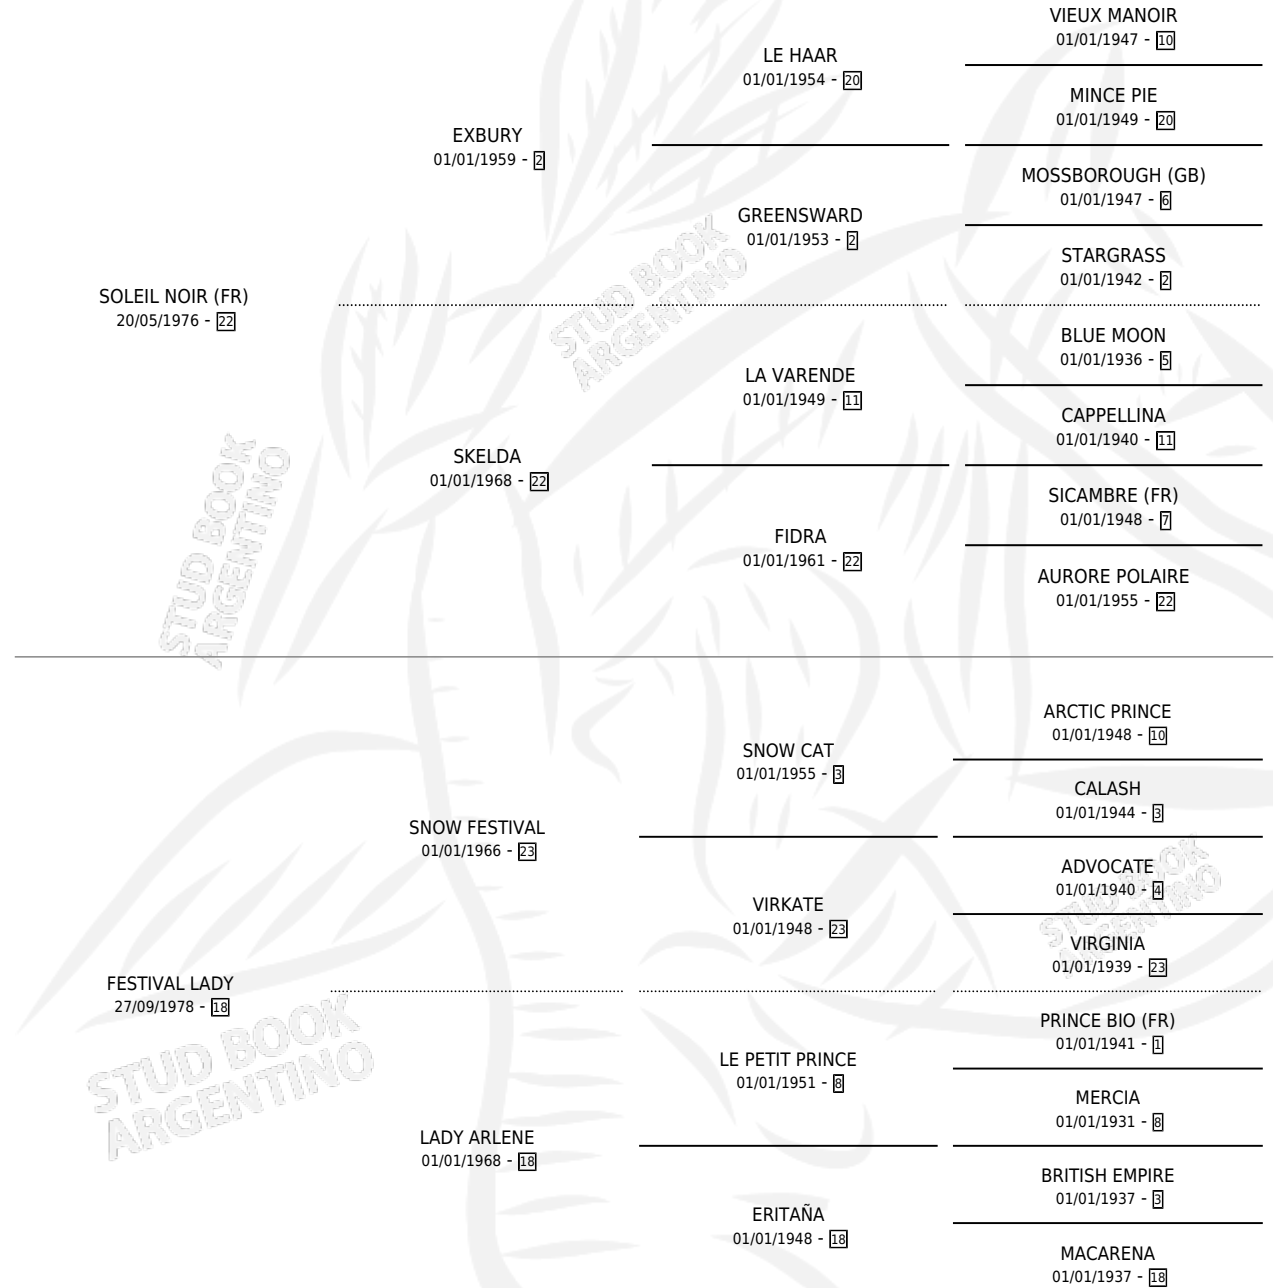

# FARALLON NEGRO

por SOLEIL NOIR (FR) y FESTIVAL LADY por SNOW FESTIVAL

Argentina · Macho · Alazan · SP · 30/09/1988  
Familia 18-a · Volumen 33

## ESTADO

TIPIFICACIÓN SANGUÍNEA	X
TIPIFICACIÓN POR ADN	X
PASAPORTE	X
IDENTIFICACIÓN POR MICROCHIP	X
REPRODUCTOR	X

**Lugar de nacimiento:** Las Ortigas

**Criador:** Sin dato

## PEDIGREE