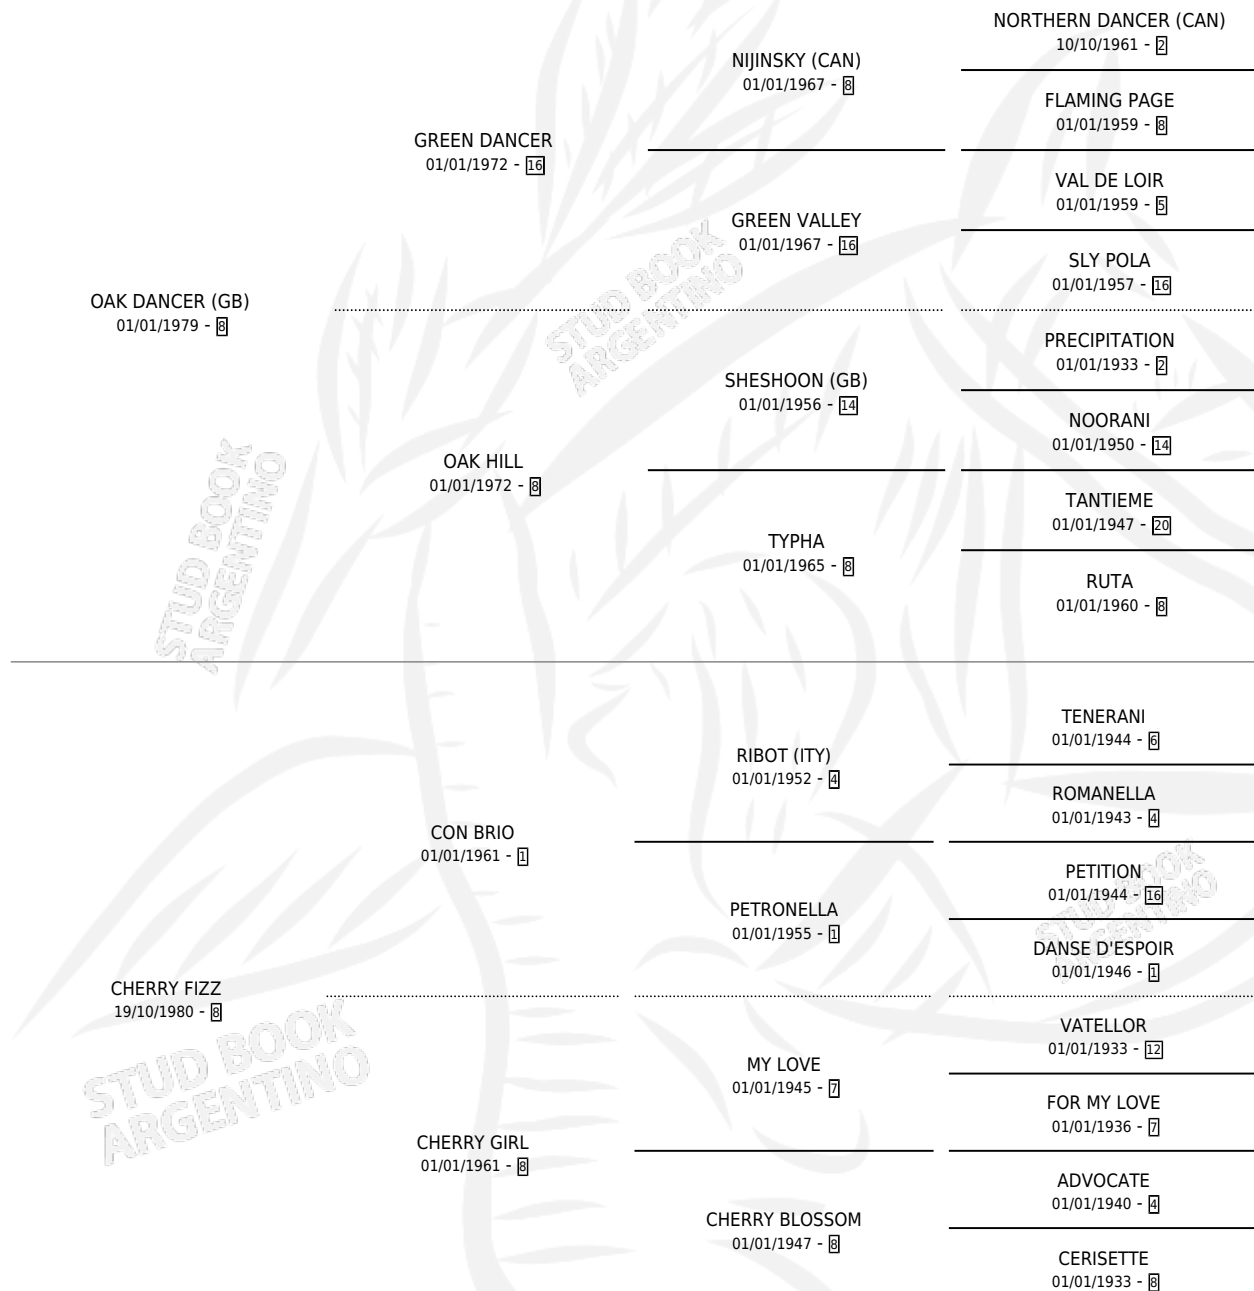

DANCE FIZZ

por OAK DANCER (GB) y CHERRY FIZZ por CON BRIO

Argentina · Hembra · Zaino · SP · 30/09/1988
Familia 8-j · Volumen 33

ESTADO

TIPIFICACIÓN SANGUÍNEA	✓
TIPIFICACIÓN POR ADN	X
PASAPORTE	X
IDENTIFICACIÓN POR MICROCHIP	X
REPRODUCTOR	✓

Lugar de nacimiento: Don Yayo

Criador: Sin dato

~

HIJOS

	MACHOS	HEMBRAS
2 NACIERON	1	1
SIN ACTUACIONES		

PEDIGREE

CAMPAÑA

Solo carreras oficiales de Argentina