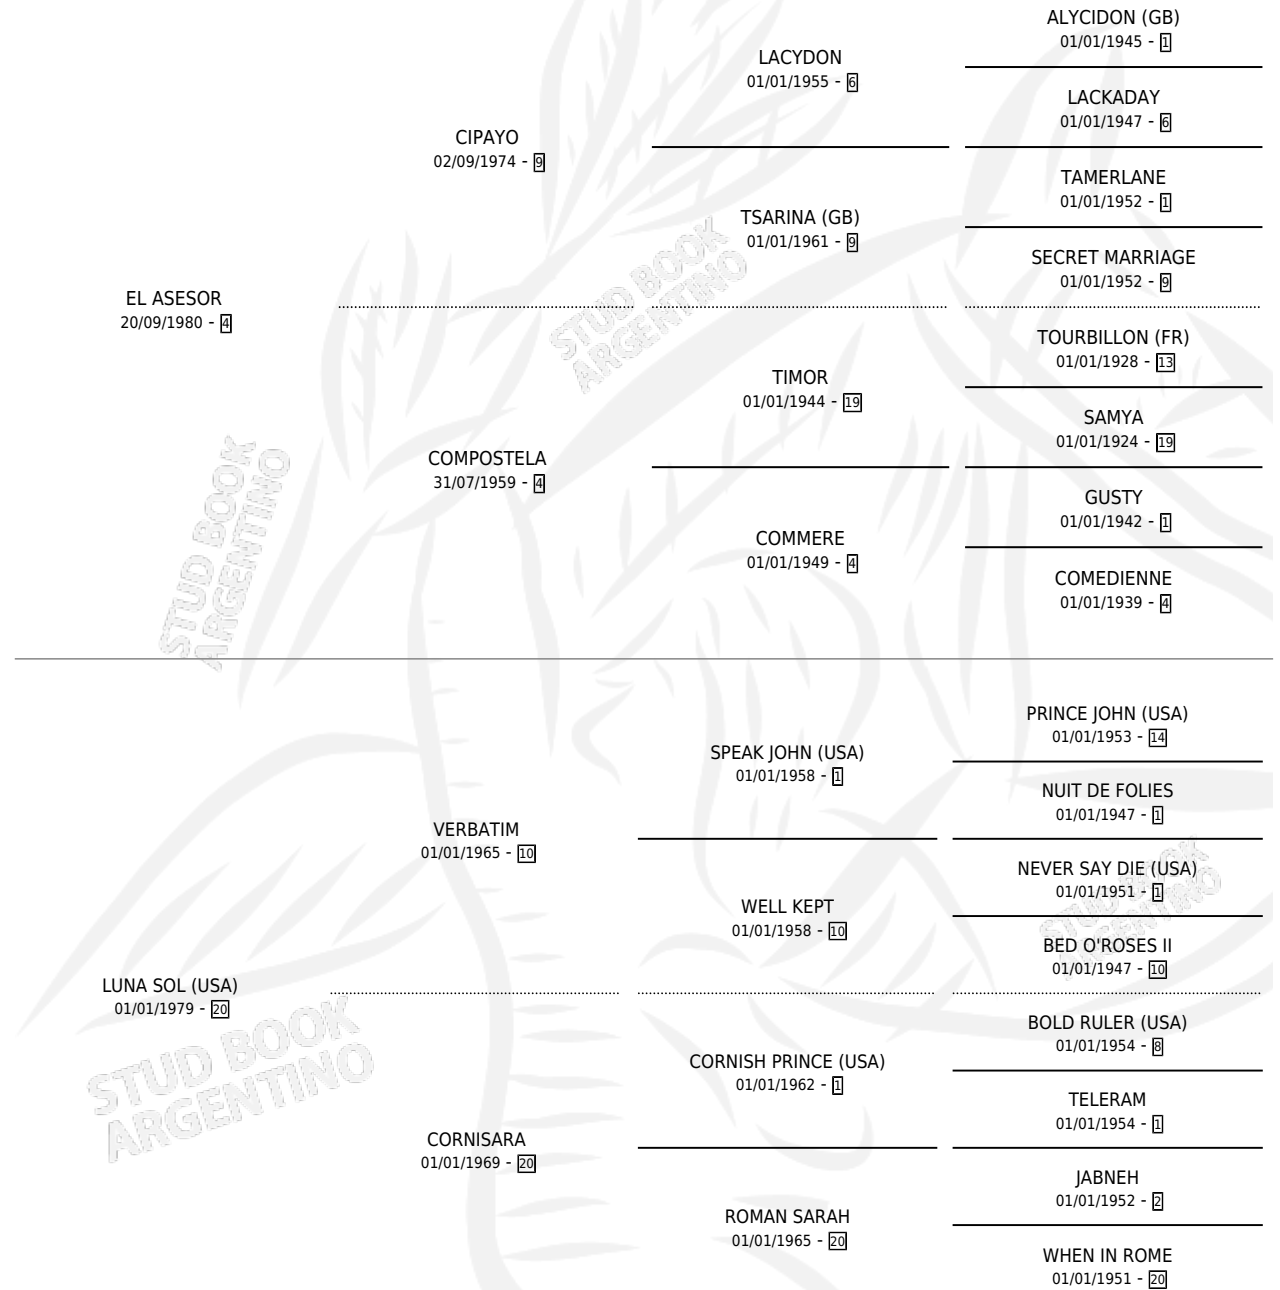

MOON FACE

por **EL ASESOR** y **LUNA SOL (USA)** por **VERBATIM**

Argentina · Hembra · Zaino · SP · 30/09/1988
Familia 20 · Volumen 33

ESTADO

TIPIFICACIÓN SANGUÍNEA	✓
TIPIFICACIÓN POR ADN	X
PASAPORTE	X
IDENTIFICACIÓN POR MICROCHIP	X
REPRODUCTOR	X

Lugar de nacimiento: Don Yayo

Criador: Sin dato

PEDIGREE

CAMPAÑA

Solo carreras oficiales de Argentina

POR EDAD

EDAD	CC	1°	2°	3°	4°	5°	NP	CLC	CLG	CLCG1	CLGG1	IMPORTE	GANANCIA / CC
2 AÑOS	2	0	0	0	1	0	1	0	0	0	0	\$0	\$0
3 AÑOS	1	0	0	0	0	0	1	0	0	0	0	\$0	\$0
TOTALES	3	0	0	0	1	0	2	0	0	0	0	\$0	\$0
%		0.0%	0.0%	0.0%	33.3%	0.0%	66.7%	0.0%	0.0%	0.0%	0.0%		