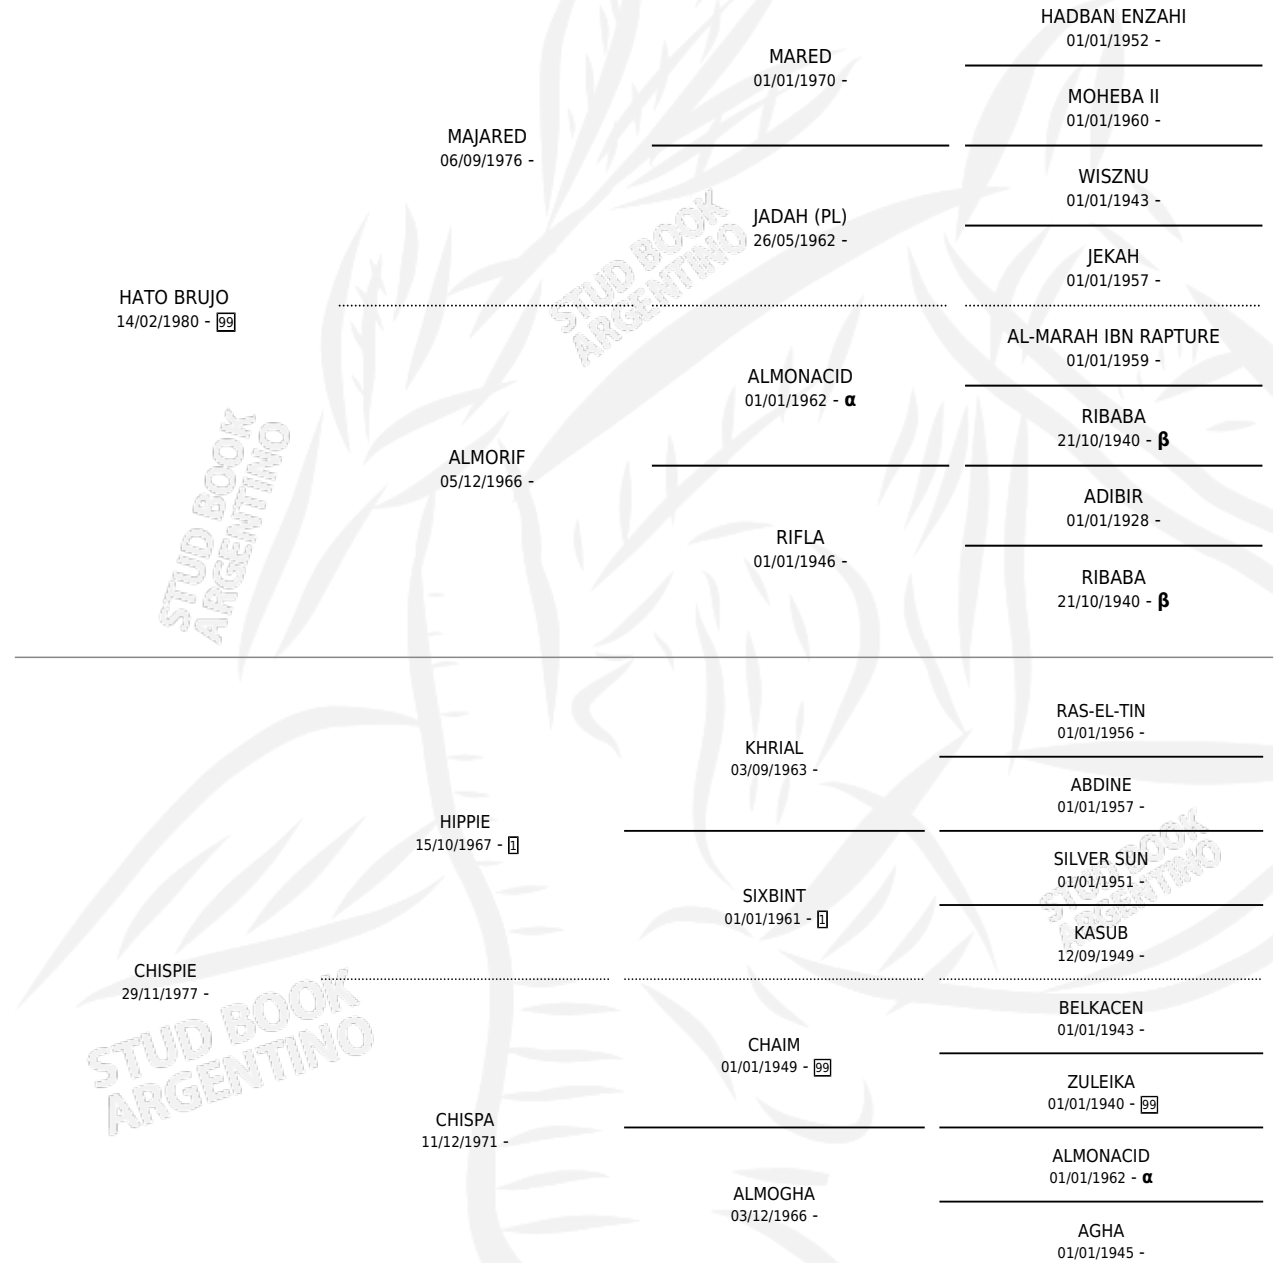

BRUJIN

por HATO BRUJO y CHISPIE por HIPPIE

Argentina · Macho · Tordillo · AP · 21/10/1988
Familia · Volumen 33

ESTADO

TIPIFICACIÓN SANGUÍNEA	X
TIPIFICACIÓN POR ADN	X
PASAPORTE	X
IDENTIFICACIÓN POR MICROCHIP	X
REPRODUCTOR	X

Lugar de nacimiento: Puesto Cabezas

Criador: Sin dato

PEDIGREE

INBREEDING : α , β

BRUJIN

Datos oficiales del Stud Book Argentino

Documento generado el 11/05/2026

studbook.org.ar