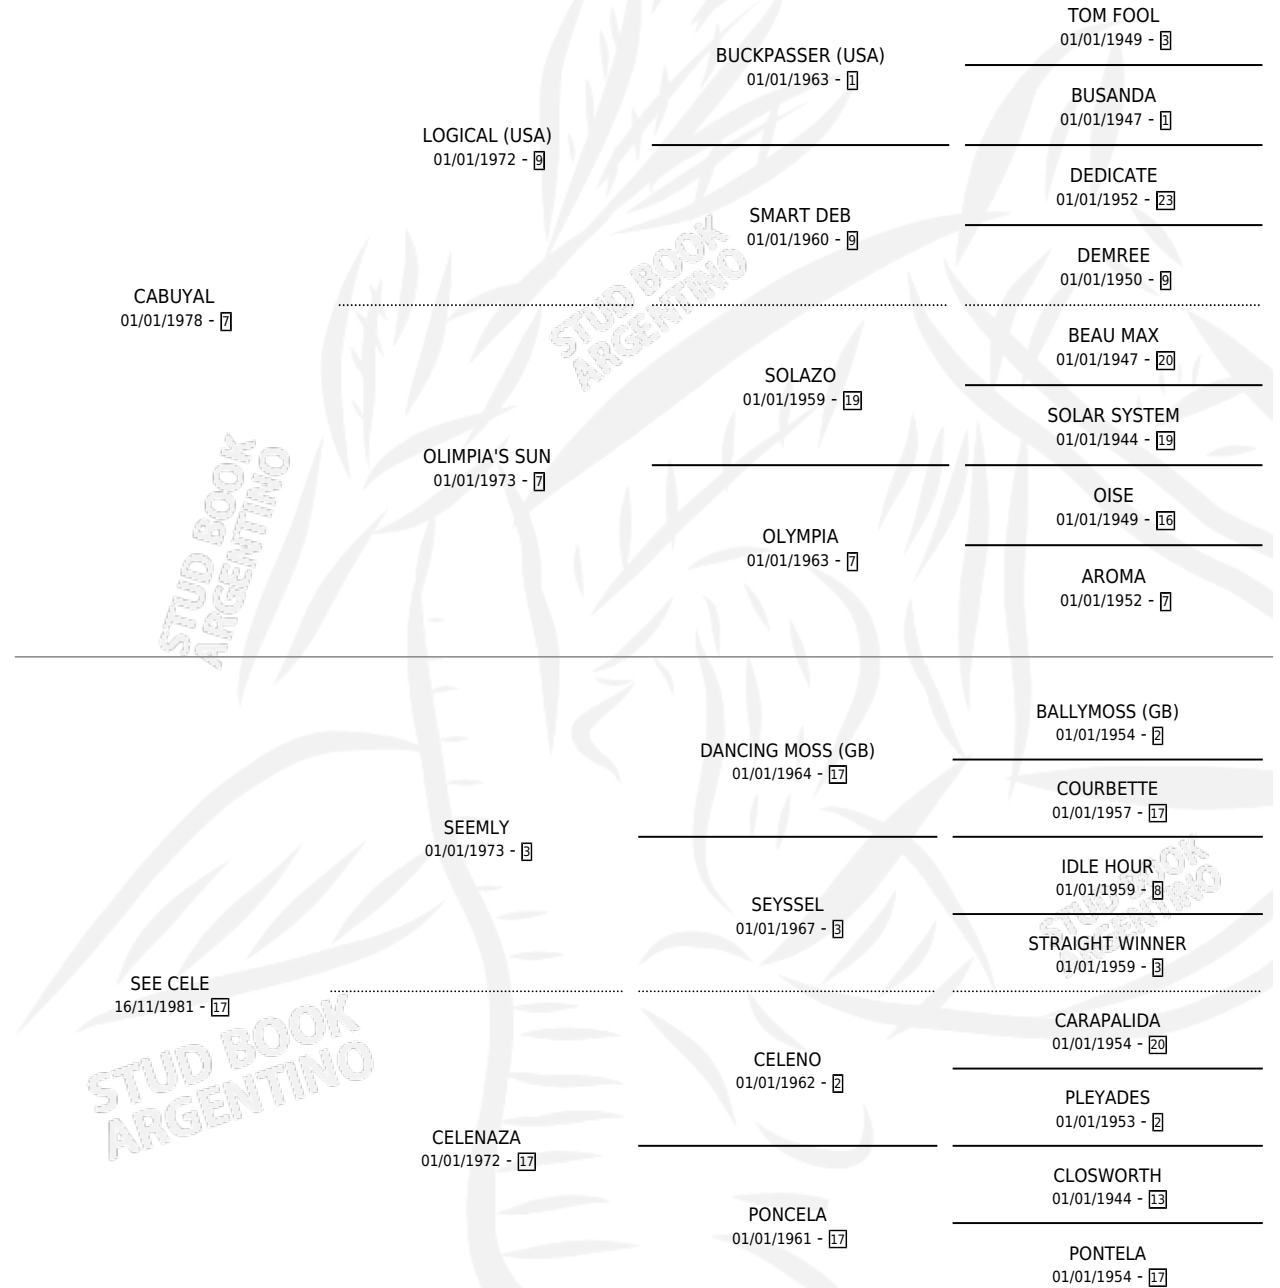

FARAON RUBIO

por CABUYAL y SEE CELE por SEEMLY

Argentina · Macho · Alazan · SP · 27/09/1988
Familia 17-c · Volumen 33

ESTADO

TIPIFICACIÓN SANGUÍNEA	X
TIPIFICACIÓN POR ADN	X
PASAPORTE	X
IDENTIFICACIÓN POR MICROCHIP	X
REPRODUCTOR	X

Lugar de nacimiento: Campo particular

Criador: Sin dato

PEDIGREE

FARAON RUBIO

Datos oficiales del Stud Book Argentino

Documento generado el 11/06/2026

studbook.org.ar