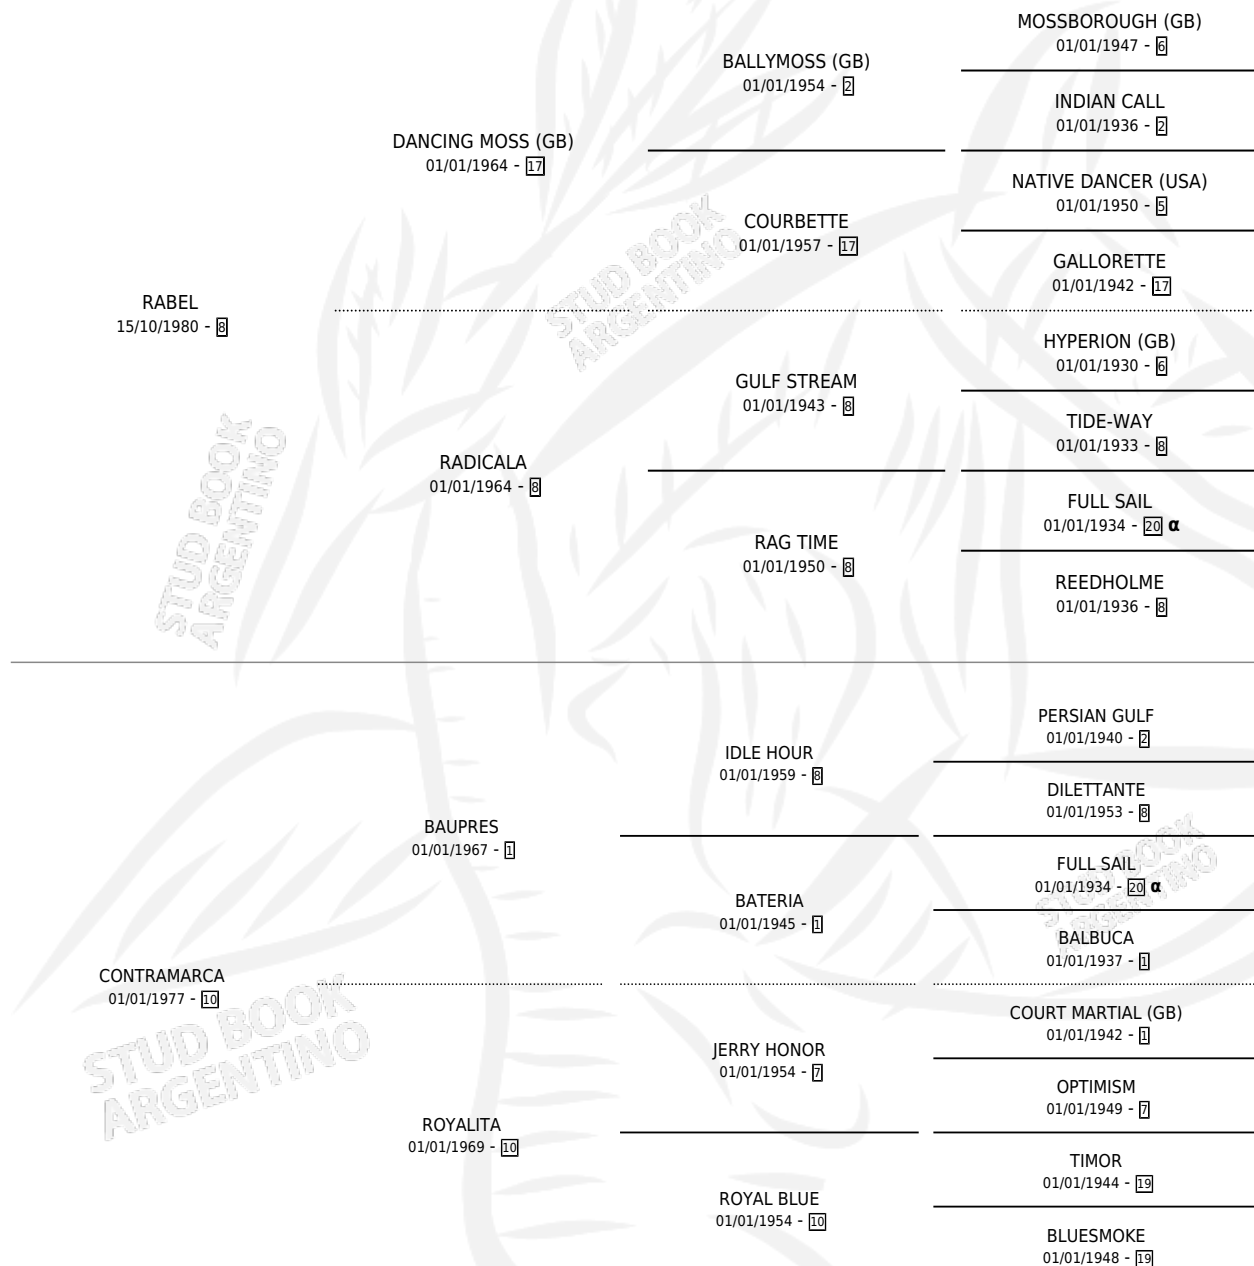

EL MARCAO

por RABEL y CONTRAMARCA por BAUPRES

Argentina · Macho · Alazan · SP · 15/10/1988
Familia 10-a · Volumen 33

ESTADO

TIPIFICACIÓN SANGUÍNEA	X
TIPIFICACIÓN POR ADN	X
PASAPORTE	X
IDENTIFICACIÓN POR MICROCHIP	X
REPRODUCTOR	X

Lugar de nacimiento: Cacique Negro

Criador: Sin dato

PEDIGREE

INBREEDING : α

EL MARCAO

Datos oficiales del Stud Book Argentino

Documento generado el 09/05/2026

studbook.org.ar