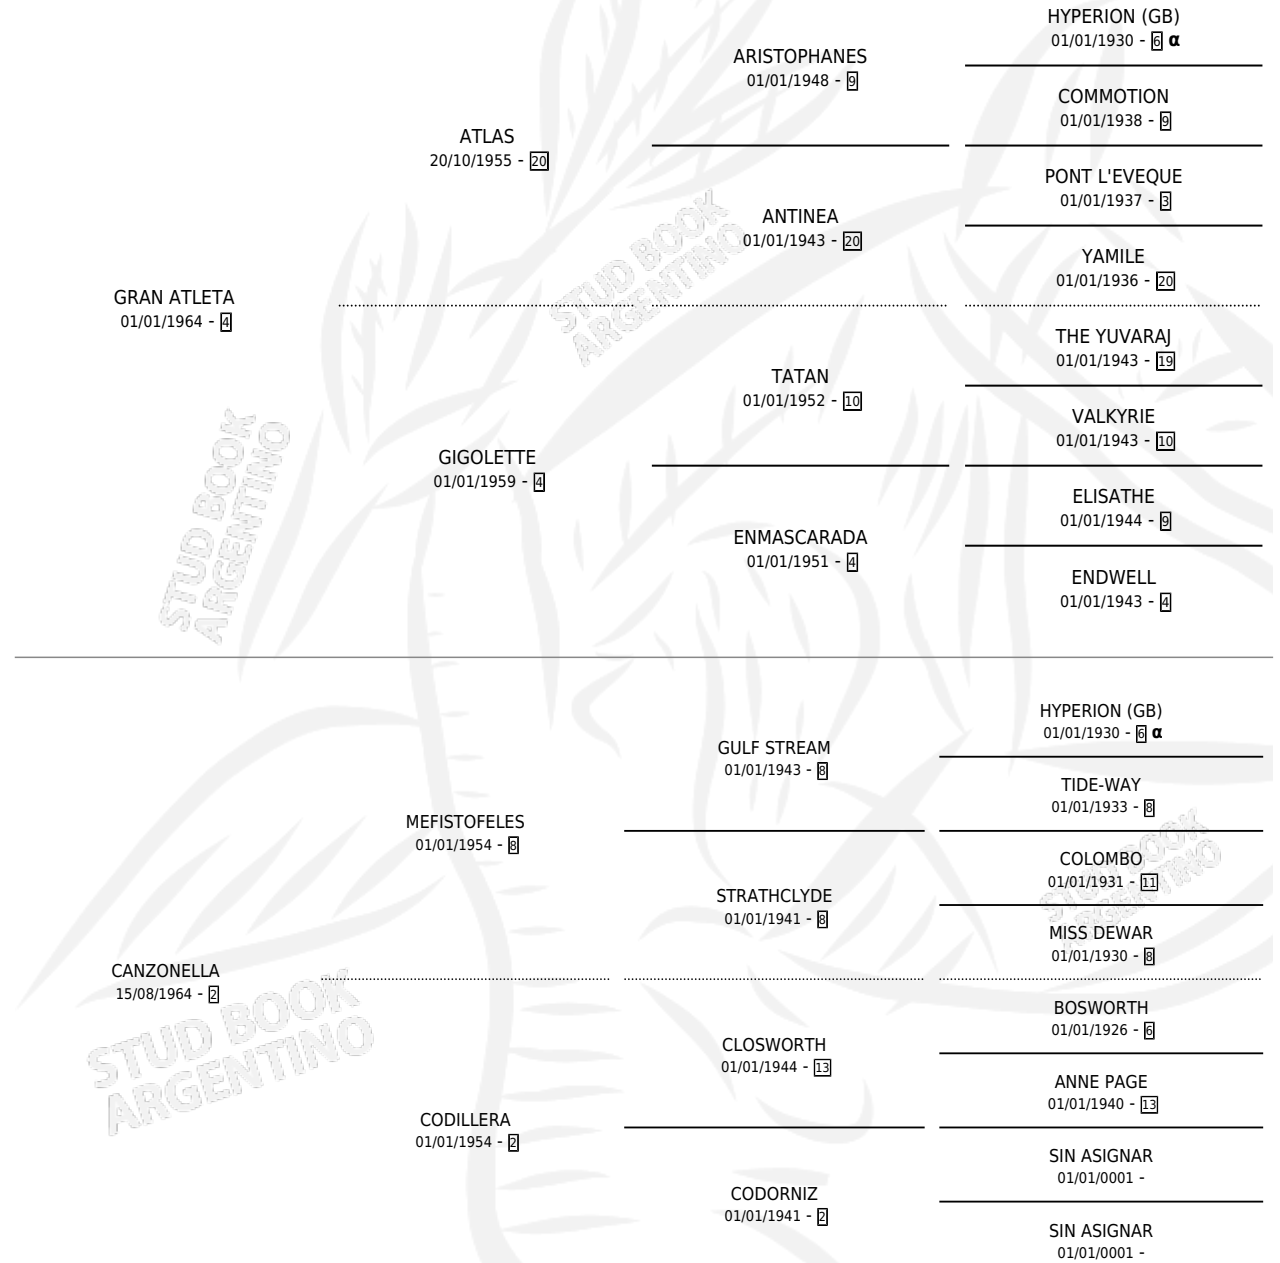

CANTANTE

por GRAN ATLETA y CANZONELLA por MEFISTOFELES

Argentina · Hembra · Alazan · SP · 04/09/1970
Familia 2-n · Volumen 27

ESTADO

TIPIFICACIÓN SANGUÍNEA	X
TIPIFICACIÓN POR ADN	X
PASAPORTE	X
IDENTIFICACIÓN POR MICROCHIP	X
REPRODUCTOR	✓

Lugar de nacimiento: Campo particular

Criador: Moscon Arturo Sergio

~

HIJOS

	MACHOS	HEMBRAS
12 NACIERON	5	7
7 CORRIERON	4	3
6 GANARON	4	2
0 GANADORES CL	0 GANADORES GR	0 GANADORES G1

PEDIGREE

INBREEDING : α

S

mientos 4 / Efectividad 66.67%

PADRILLO	PRODUCTO	CRIADOR	1ER SERVICIO	ÚLTIMO SERVICIO
GO FORTH (USA)	Ø		06/11/1988	08/11/1988
URBAIN	PUBLICAS (H A, 09/10/1988)	MOSCON ARTURO SERGIO	20/10/1987	05/11/1987
NOBLE QUILLO (USA)	CANTINA (H Z, 11/10/1987)	SIN DATO	07/10/1986	30/10/1986
OAK DANCER (GB) studbook.org.ar	CONTRA DANCER (M Z, 26/09/1986) •MURIÓ EL 14/11/2007•	ABOLENGO	29/09/1985	07/10/1985
NOBLE QUILLO (USA)	CHU-CHU (M Z, 14/10/1984)	SIN DATO		
FARNESIO	Ø			