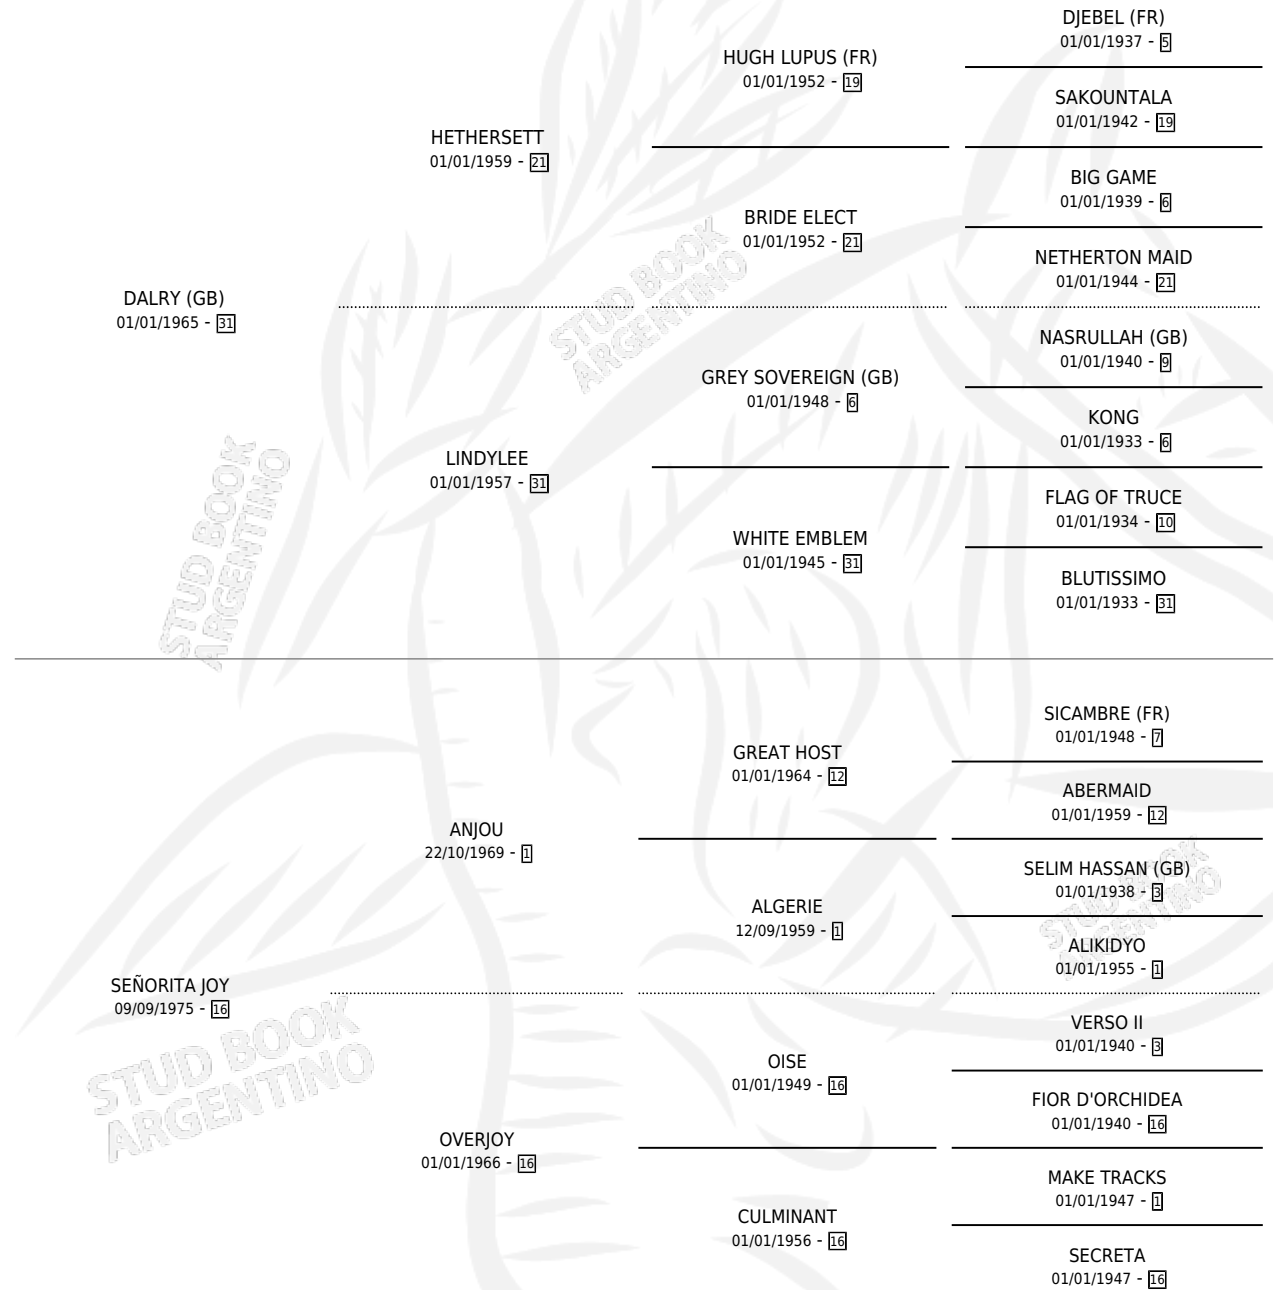

MATURIN

por DALRY (GB) y SEÑORITA JOY por ANJOU

Argentina · Macho · Zaino Negro · SP · 28/09/1988
Familia 16-e · Volumen 33

ESTADO

TIPIFICACIÓN SANGUÍNEA	X
TIPIFICACIÓN POR ADN	X
PASAPORTE	X
IDENTIFICACIÓN POR MICROCHIP	X
REPRODUCTOR	X

Lugar de nacimiento: Padrino

Criador: Sin dato

PEDIGREE

CAMPAÑA

Solo carreras oficiales de Argentina

POR EDAD

EDAD	CC	1°	2°	3°	4°	5°	NP	CLC	CLG	CLCG1	CLGG1	IMPORTE	GANANCIA / CC
3 AÑOS	5	1	0	0	2	1	1	0	0	0	0	\$0	\$0
4 AÑOS	2	0	0	0	0	0	2	0	0	0	0	\$0	\$0
TOTALES	7	1	0	0	2	1	3	0	0	0	0	\$0	\$0
%		14.3%	0.0%	0.0%	28.6%	14.3%	42.9%	0.0%	0.0%	0.0%	0.0%		