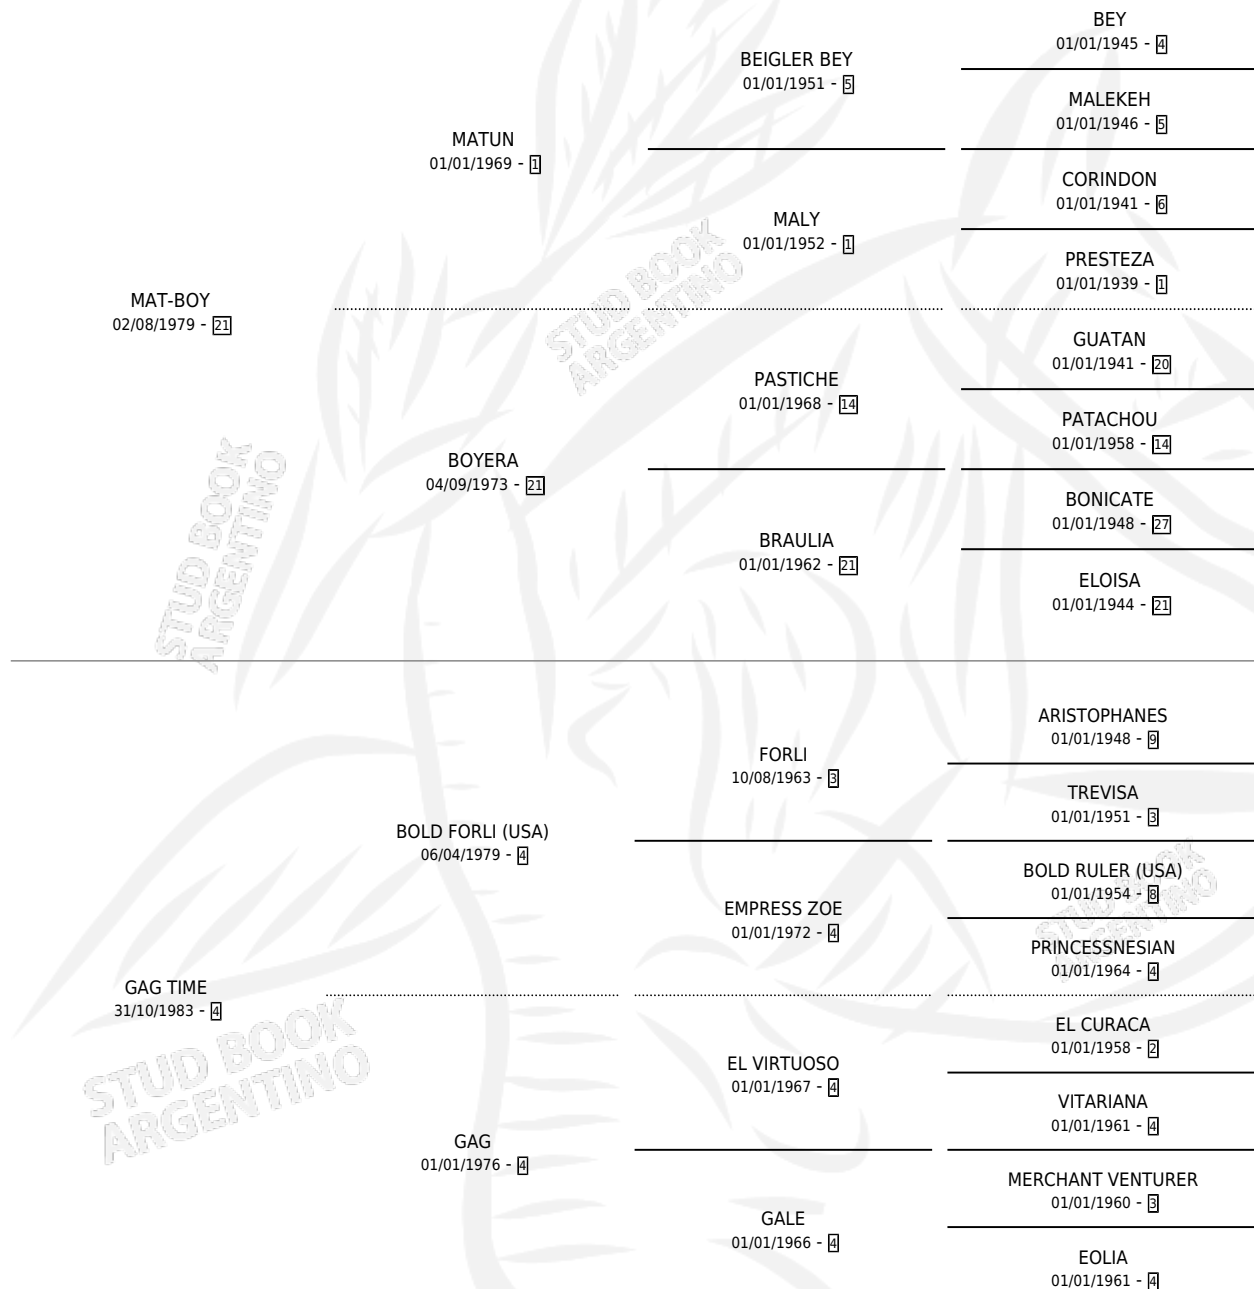

MAT TIME

por **MAT-BOY** y **GAG TIME** por **BOLD FORLI (USA)**

Argentina · Hembra · Alazan · SP · 29/09/1988
Familia 4-k · Volumen 33

ESTADO

TIPIFICACIÓN SANGUÍNEA	✓
TIPIFICACIÓN POR ADN	✓
PASAPORTE	X
IDENTIFICACIÓN POR MICROCHIP	X
REPRODUCTOR	✓

Lugar de nacimiento: Firmamento

Criador: Firmamento

~

HIJOS

	MACHOS	HEMBRAS
5 NACIERON	4	1
4 CORRIERON	3	1
3 GANARON	2	1

1	1	0
GANADORES CL	GANADORES GR	GANADORES G1

PEDIGREE

CAMPAÑA

Solo carreras oficiales de Argentina

POR EDAD

EDAD	CC	1°	2°	3°	4°	5°	NP	CLC	CLG	CLCG1	CLGG1	IMPORTE	GANANCIA / CC
2 AÑOS	4	0	0	1	1	2	0	1	0	0	0	\$0	\$0
3 AÑOS	2	0	0	0	0	0	2	0	0	0	0	\$0	\$0
4 AÑOS	7	0	1	2	1	0	3	0	0	0	0	\$0	\$0
5 AÑOS	4	1	1	0	0	1	1	0	0	0	0	\$0	\$0
TOTALES	17	1	2	3	2	3	6	1	0	0	0	\$0	\$0
%		5.9%	11.8%	17.6%	11.8%	17.6%	35.3%	5.9%	0.0%	0.0%	0.0%		

Ganadora en La Plata, a los 5 años, incluso 4ta Rep. de Venezuela **[G3]**.

POR DISTANCIA

HIPODROMO	CC	1°	2°	3°	4°	5°	NP	CLC	CLG	CLCG1	CLGG1	IMPORTE
LA PLATA	4	1	1	0	1	1	0	1	0	0	0	\$0
1100 MTS	2	1	1	0	0	0	0	0	0	0	0	\$0
1000 MTS	1	0	0	0	0	1	0	0	0	0	0	\$0
1200 MTS	1	0	0	0	1	0	0	1	0	0	0	\$0
SAN ISIDRO	6	0	1	2	1	0	2	0	0	0	0	\$0
1400 MTS	1	0	0	0	0	0	1	0	0	0	0	\$0
1200 MTS	5	0	1	2	1	0	1	0	0	0	0	\$0
PALERMO	7	0	0	1	0	2	4	0	0	0	0	\$0
1200 MTS	2	0	0	0	0	1	1	0	0	0	0	\$0
1400 MTS	4	0	0	0	0	1	3	0	0	0	0	\$0
1000 MTS	1	0	0	1	0	0	0	0	0	0	0	\$0