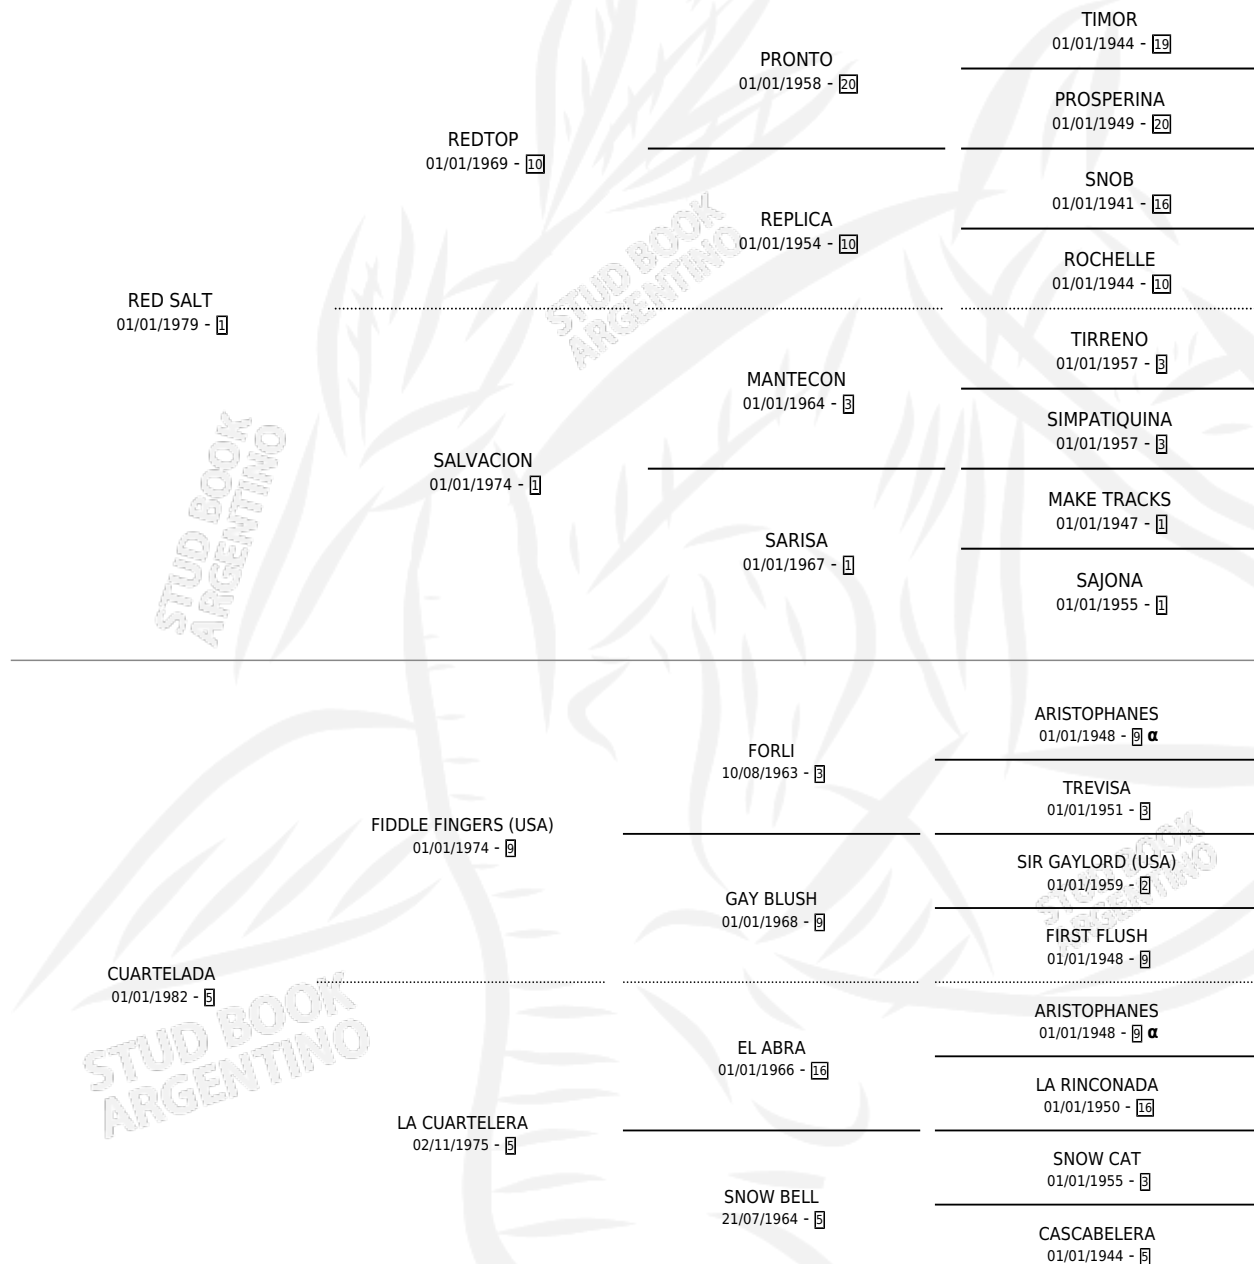

SAL BLANCA

por RED SALT y CUARTELADA por FIDDLE FINGERS (USA)

Argentina · Hembra · Zaino · SP · 10/10/1988
Familia 5-h · Volumen 33

ESTADO

TIPIFICACIÓN SANGUÍNEA	✓
TIPIFICACIÓN POR ADN	X
PASAPORTE	X
IDENTIFICACIÓN POR MICROCHIP	X
REPRODUCTOR	✓

Lugar de nacimiento: Las Sedas

Criador: Sin dato

~

HIJOS

	MACHOS	HEMBRAS
2 NACIERON	1	1

SIN ACTUACIONES

PEDIGREE

INBREEDING : α