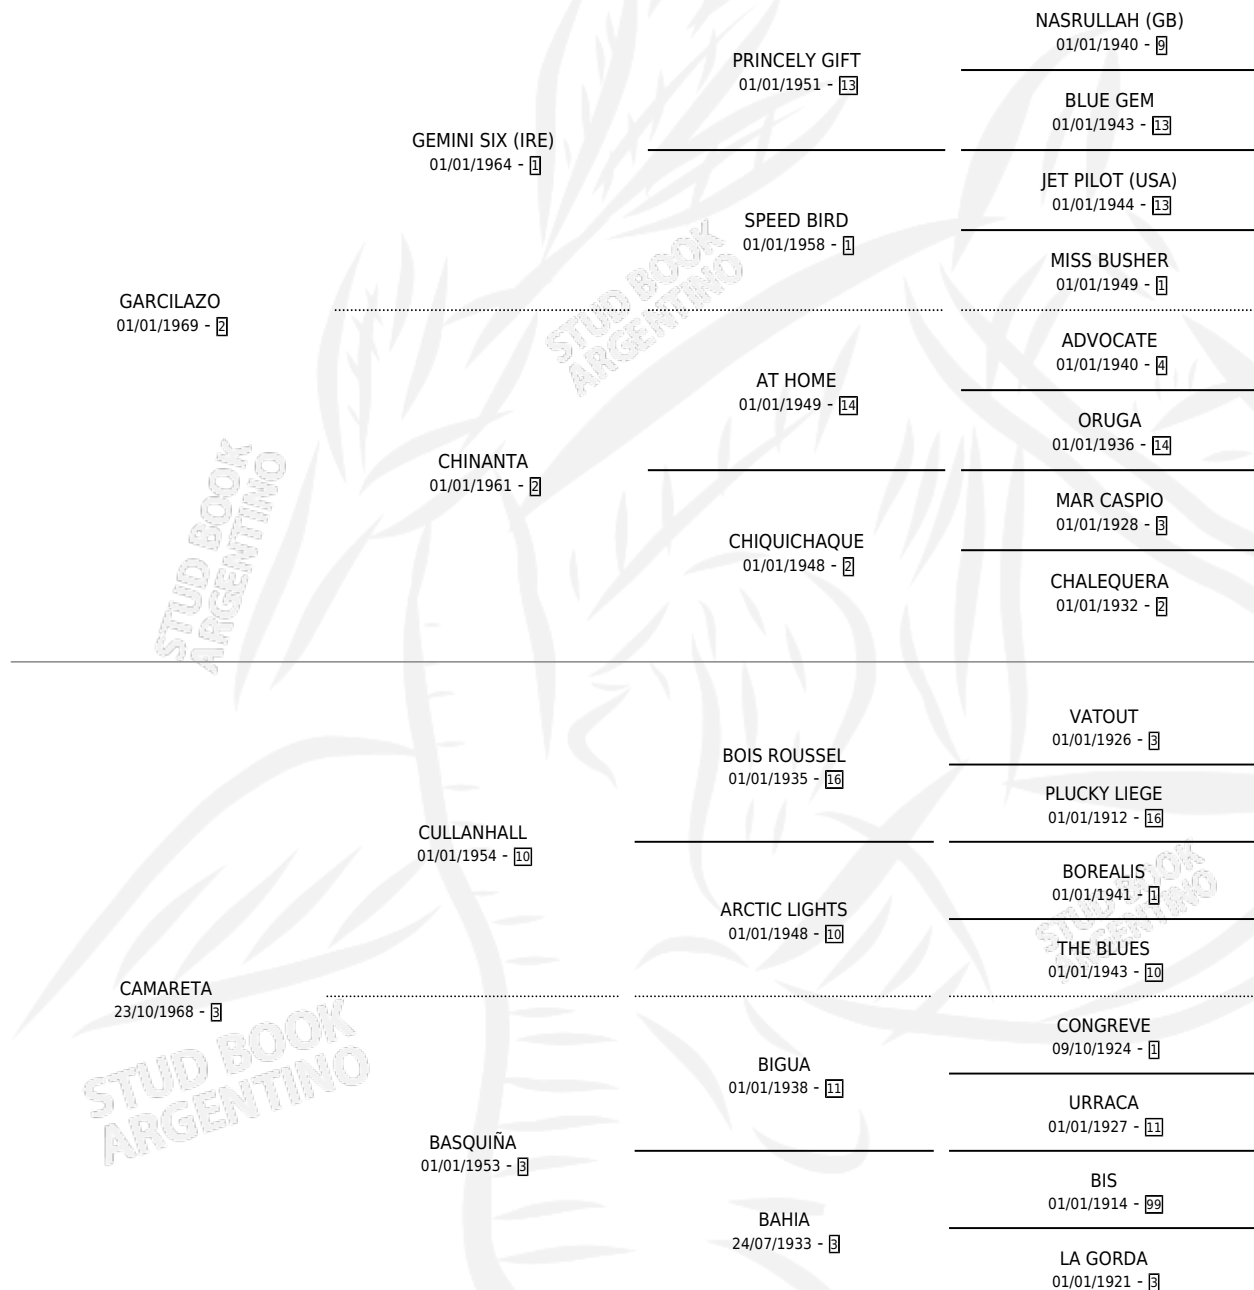

GAYLA

por GARCILAZO y CAMARETA por CULLANHALL

Argentina · Hembra · Zaino · SP · 03/10/1988
Familia 3-a · Volumen 33

ESTADO

TIPIFICACIÓN SANGUÍNEA	✓
TIPIFICACIÓN POR ADN	X
PASAPORTE	X
IDENTIFICACIÓN POR MICROCHIP	X
REPRODUCTOR	✓

Lugar de nacimiento: El Arbol

Criador: Sin dato

~

HIJOS

	MACHOS	HEMBRAS
3 NACIERON	2	1
1 CORRIERON	1	0

SIN ACTUACIONES

PEDIGREE