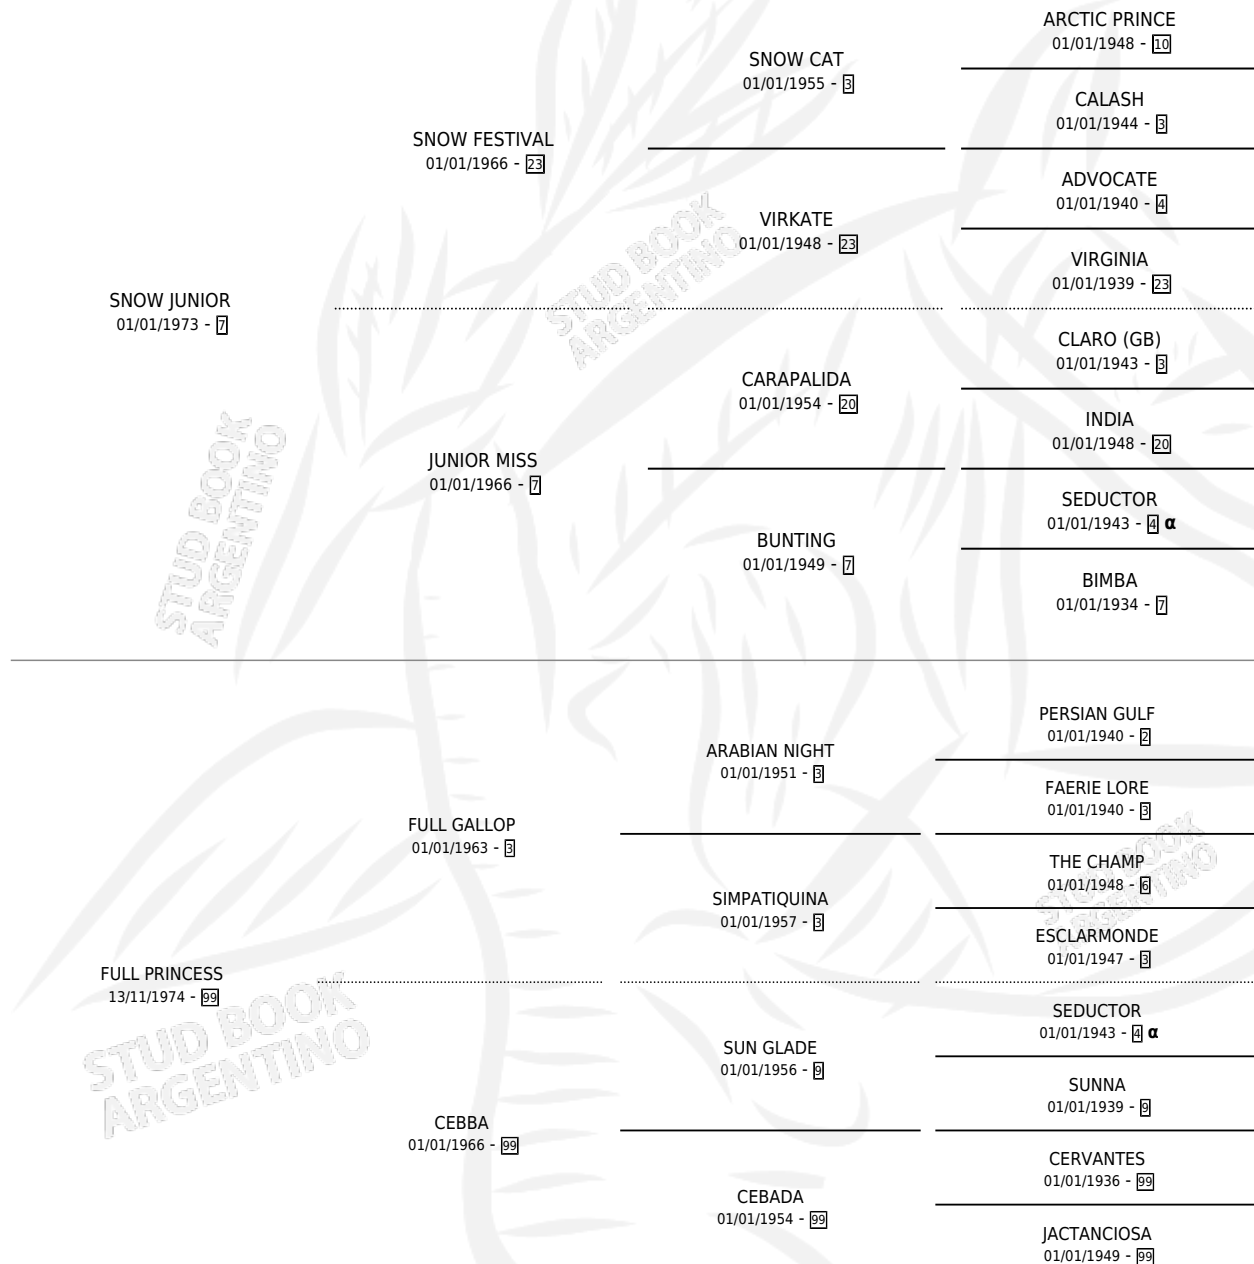

FIESTA JUNIOR

por SNOW JUNIOR y FULL PRINCESS por FULL GALLOP

Argentina · Hembra · Alazan · SP · 22/09/1988
Familia 99 · Volumen 33

ESTADO

TIPIFICACIÓN SANGUÍNEA	✓
TIPIFICACIÓN POR ADN	X
PASAPORTE	X
IDENTIFICACIÓN POR MICROCHIP	X
REPRODUCTOR	✓

Lugar de nacimiento: San Luis II
Criador: Sin dato

~

HIJOS

	MACHOS	HEMBRAS
2 NACIERON	1	1
SIN ACTUACIONES		

PEDIGREE

INBREEDING : α

CAMPAÑA

Solo carreras oficiales de Argentina