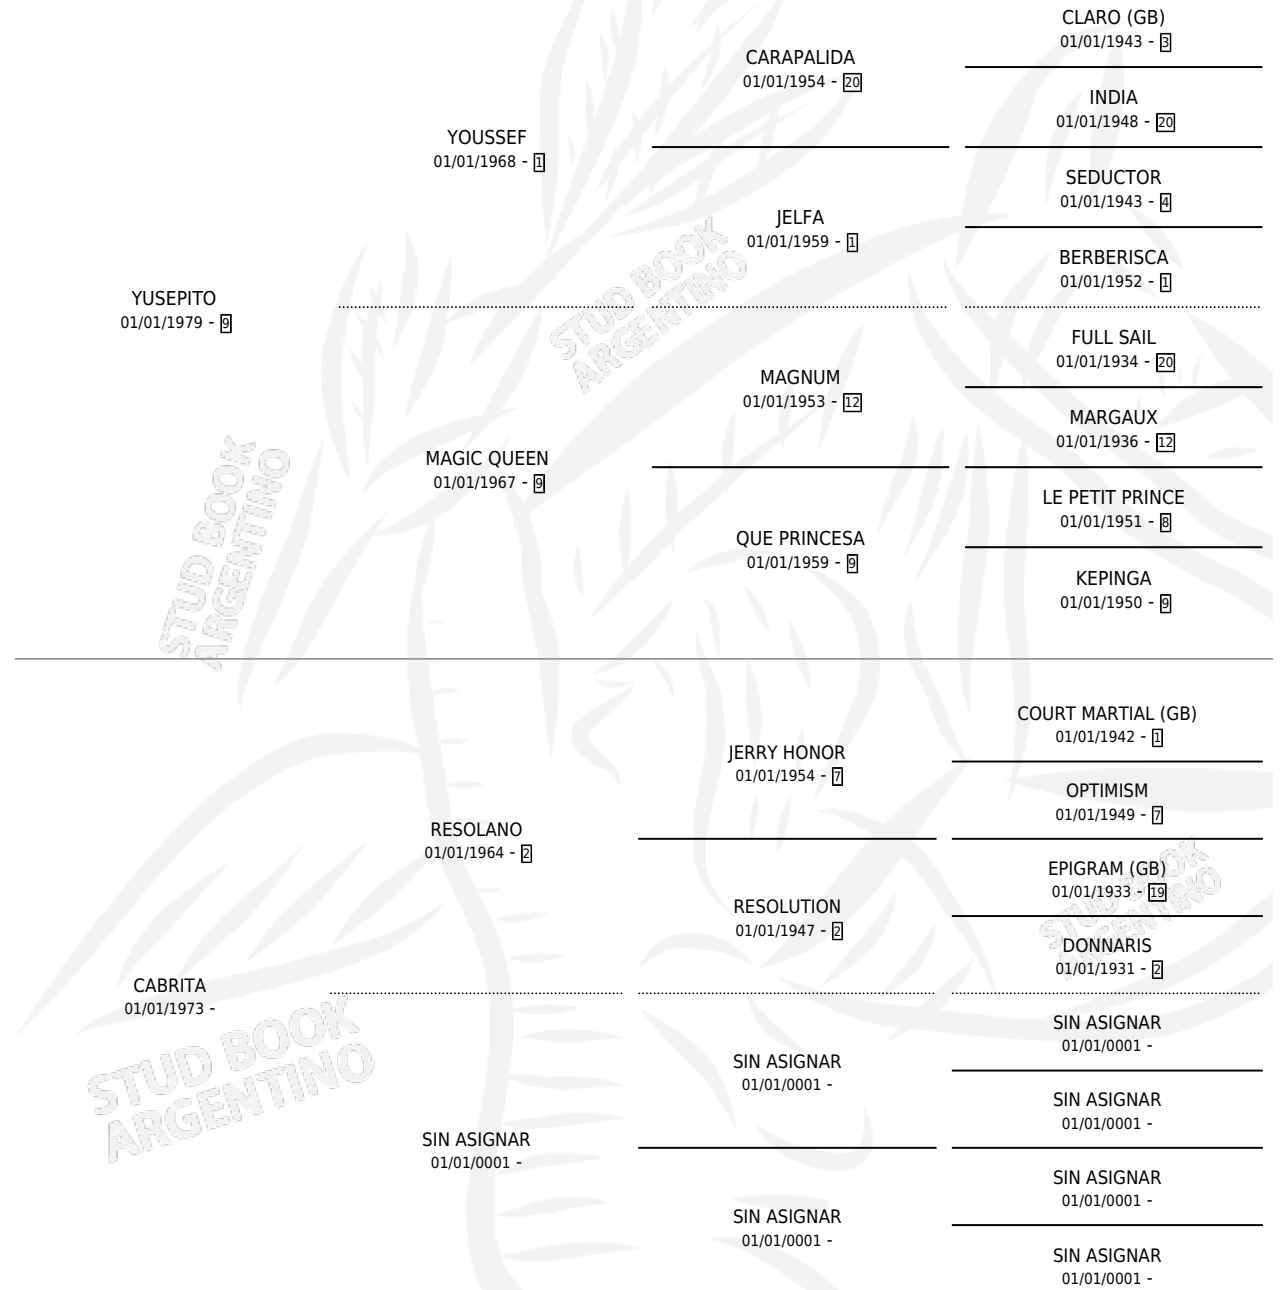

LA CABRITA

por YUSEPITO y CABRITA por RESOLANO

Argentina · Hembra · Alazan · SP · 28/10/1988
Familia · Volumen 33

ESTADO

TIPIFICACIÓN SANGUÍNEA	✓
TIPIFICACIÓN POR ADN	X
PASAPORTE	X
IDENTIFICACIÓN POR MICROCHIP	X
REPRODUCTOR	✓

Lugar de nacimiento: La Elsa

Criador: Sin dato

PEDIGREE

S

mientos 0 / Efectividad 0.00%

PADRILLO

PRODUCTO

CRIADOR

1ER SERVICIO

ÚLTIMO SERVICIO

LUQUE

∅

16/10/1993

12/12/1993

LA CABRITA

Datos oficiales del Stud Book Argentino