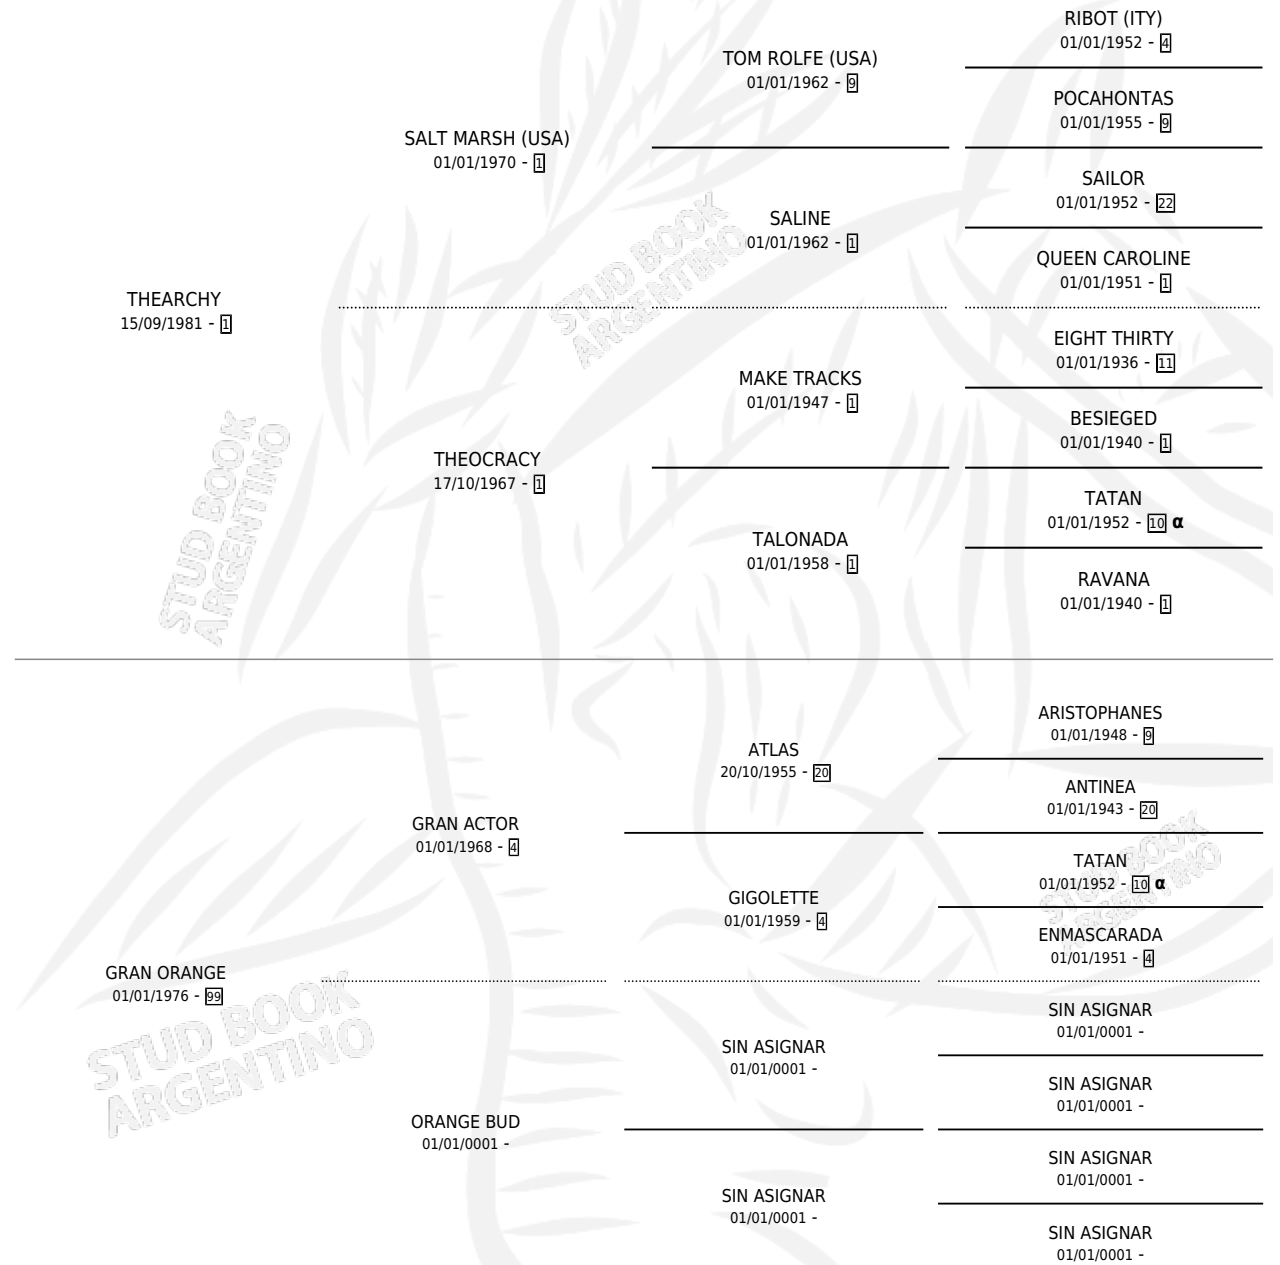

RIO ALBA

por **THEARCHY** y **GRAN ORANGE** por **GRAN ACTOR**

Argentina · Macho · Alazan Tostado · SP · 10/10/1988
Familia 99 · Volumen 33

ESTADO

TIPIFICACIÓN SANGUÍNEA	X
TIPIFICACIÓN POR ADN	X
PASAPORTE	X
IDENTIFICACIÓN POR MICROCHIP	X
REPRODUCTOR	X

Lugar de nacimiento: Jorge Chico

Criador: Sin dato

PEDIGREE

INBREEDING : α

CAMPAÑA

Solo carreras oficiales de Argentina

POR EDAD

EDAD	CC	1°	2°	3°	4°	5°	NP	CLC	CLG	CLCG1	CLGG1	IMPORTE	GANANCIA / CC
3 AÑOS	2	0	0	0	0	2	0	0	0	0	0	\$0	\$0
4 AÑOS	5	2	1	0	1	0	1	0	0	0	0	\$0	\$0
5 AÑOS	3	0	0	1	0	0	2	0	0	0	0	\$840	\$280
6 AÑOS	3	0	0	1	0	0	2	0	0	0	0	\$600	\$200
TOTALES	13	2	1	2	1	2	5	0	0	0	0	\$1,440	\$111
%		15.4%	7.7%	15.4%	7.7%	15.4%	38.5%	0.0%	0.0%	0.0%	0.0%		

Ganador de 2 carreras en San Isidro - \$1,440, a los 4 años.

POR DISTANCIA

HIPODROMO	CC	1°	2°	3°	4°	5°	NP	CLC	CLG	CLCG1	CLGG1	IMPORTE
PALERMO	6	0	0	1	0	2	3	0	0	0	0	\$600
1200 MTS	3	0	0	1	0	1	1	0	0	0	0	\$600
1400 MTS	2	0	0	0	0	1	1	0	0	0	0	\$0
1300 MTS	1	0	0	0	0	0	1	0	0	0	0	\$0
SAN ISIDRO	7	2	1	1	1	0	2	0	0	0	0	\$840
1400 MTS	5	2	0	1	0	0	2	0	0	0	0	\$840
1200 MTS	2	0	1	0	1	0	0	0	0	0	0	\$0