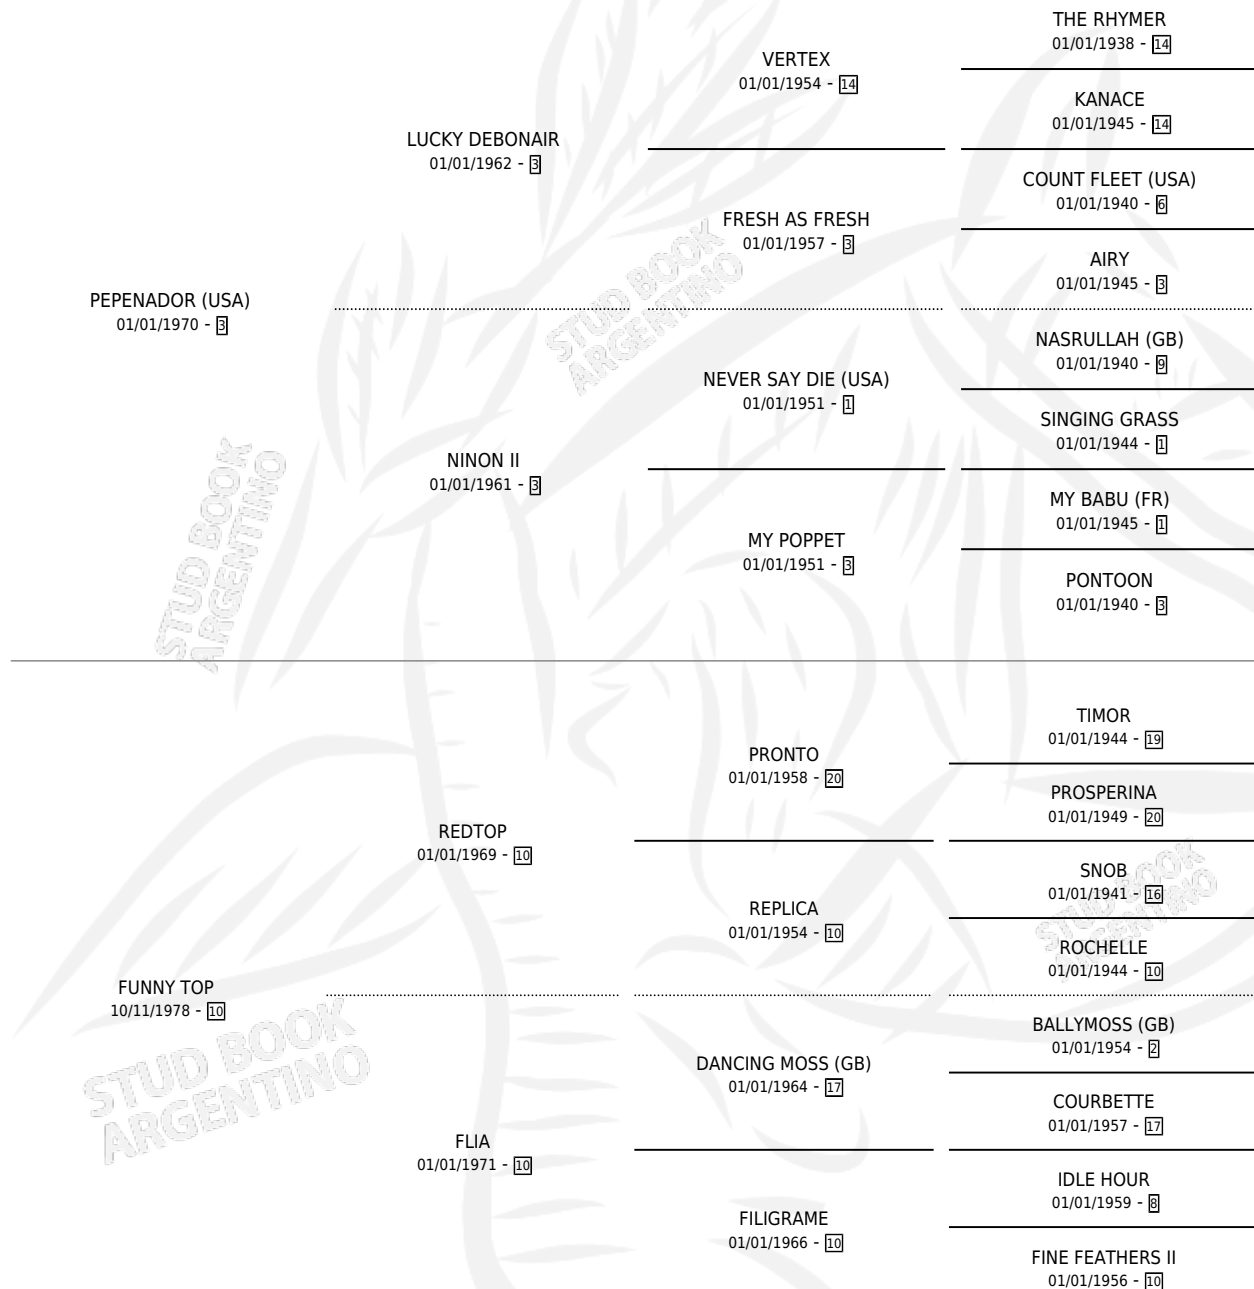

FUNESTA

por **PEPENADOR (USA)** y **FUNNY TOP** por **REDTOP**

Argentina · Hembra · Zaino · SP · 21/10/1988
Familia 10-b · Volumen 33

ESTADO

TIPIFICACIÓN SANGUÍNEA	✓
TIPIFICACIÓN POR ADN	✓
PASAPORTE	X
IDENTIFICACIÓN POR MICROCHIP	X
REPRODUCTOR	✓

Lugar de nacimiento: Vacacion

Criador: Vacacion

~

HIJOS

	MACHOS	HEMBRAS
8 NACIERON	5	3
6 CORRIERON	4	2
4 GANARON	3	1
1 GANADORES CL	1 GANADORES GR	0 GANADORES G1

PEDIGREE

CAMPAÑA

Solo carreras oficiales de Argentina