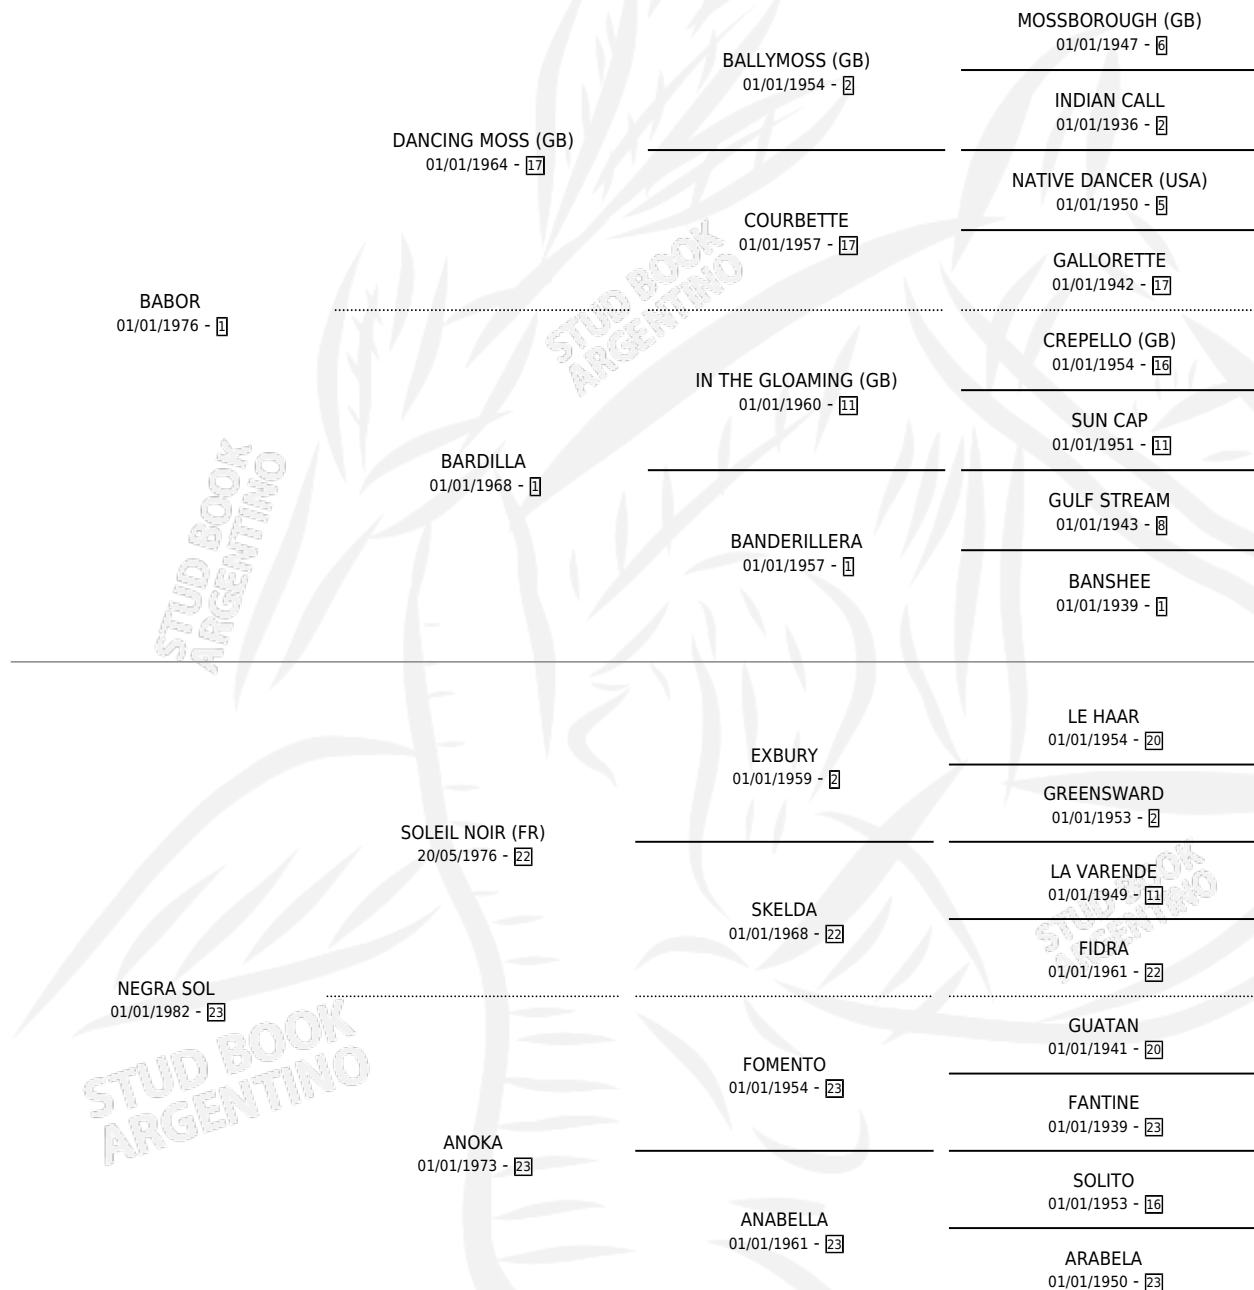

NEGRA BARBARA

por **BABOR** y **NEGRA SOL** por **SOLEIL NOIR (FR)**

Argentina · Hembra · Zaino · SP · 10/10/1988
Familia 23-a · Volumen 33

ESTADO

TIPIFICACIÓN SANGUÍNEA	✓
TIPIFICACIÓN POR ADN	X
PASAPORTE	X
IDENTIFICACIÓN POR MICROCHIP	X
REPRODUCTOR	✓

Lugar de nacimiento: Vacacion

Criador: Charles Sacia

~

HIJOS

	MACHOS	HEMBRAS
3 NACIERON	1	2

SIN ACTUACIONES

PEDIGREE

S

mientos **3** / Efectividad **100%**

PADRILLO	PRODUCTO	CRIADOR	1ER SERVICIO	ÚLTIMO SERVICIO
SALT MARSH (USA)	SAL NEGRA (H A, 31/10/1995)	CHARLES SACIA	02/11/1994	19/11/1994
SALT MARSH (USA)	SAL BARBARA (H Z, 24/10/1994)	CHARLES SACIA	20/11/1993	22/11/1993
FICTION (USA)	BLACK FICTION (M A, 02/10/1993)	CHARLES SACIA	28/10/1992	28/10/1992