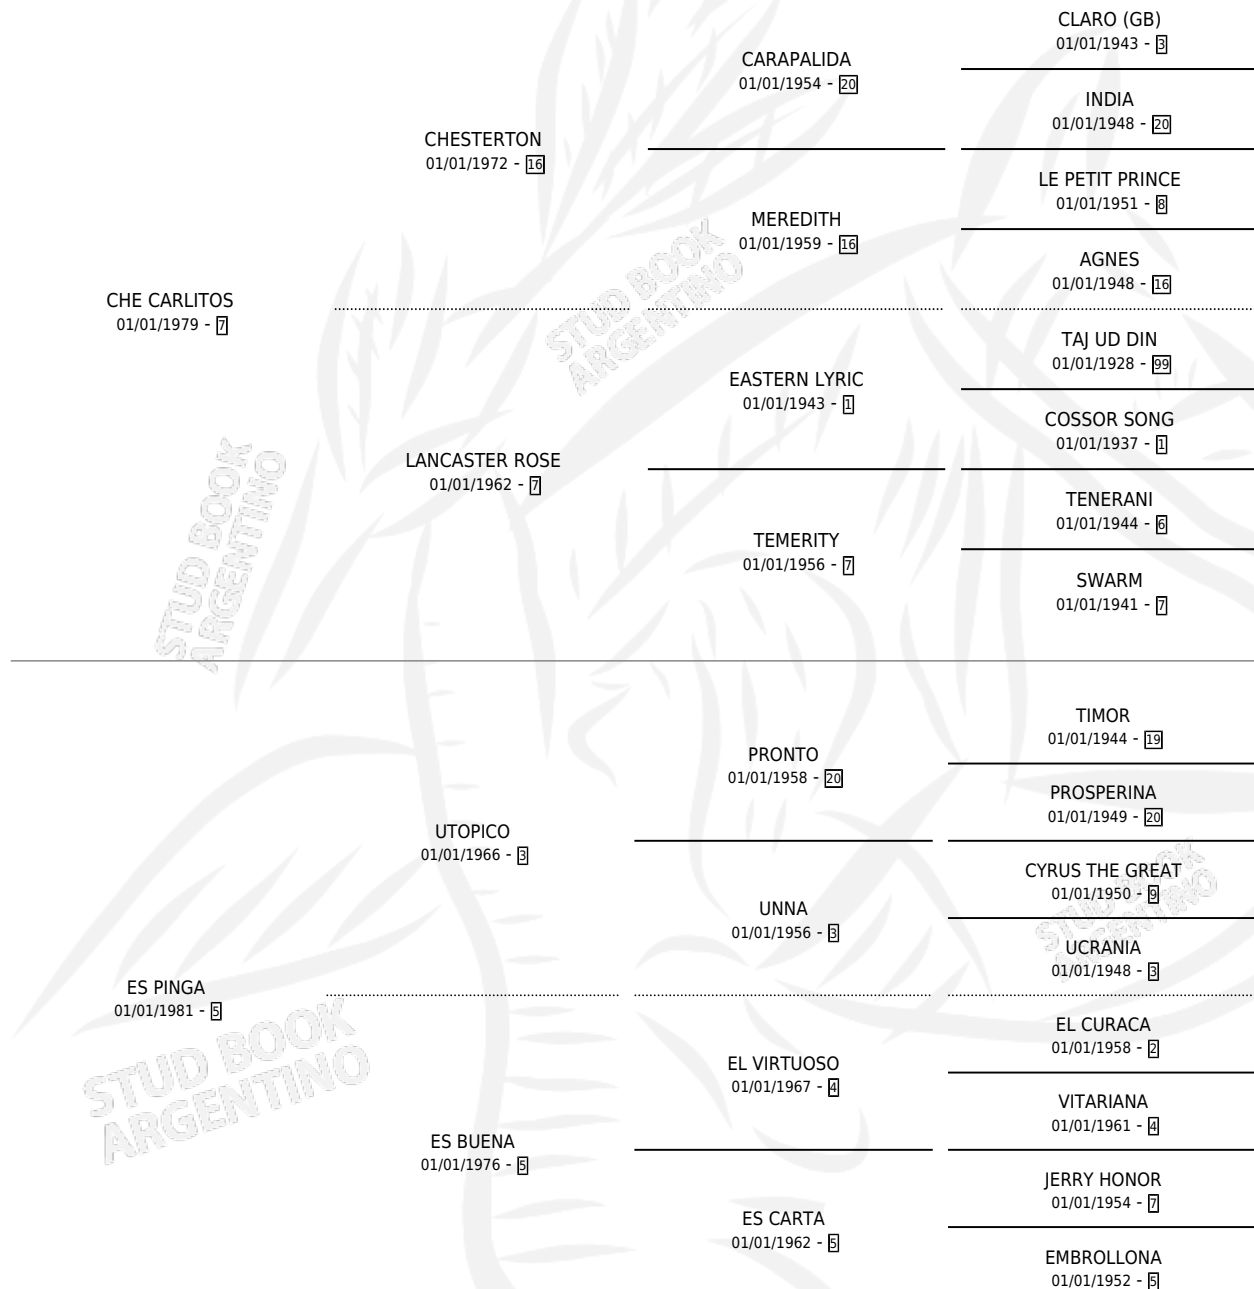

Lugar de nacimiento: Catorce de Noviembre

Criador: Sin dato

~

HIJOS

	MACHOS	HEMBRAS
1 NACIERON	1	0
1 CORRIERON	1	0
1 GANARON	1	0
0 GANADORES CL	0 GANADORES GR	0 GANADORES G1

PEDIGREE

CAMPAÑA

Solo carreras oficiales de Argentina