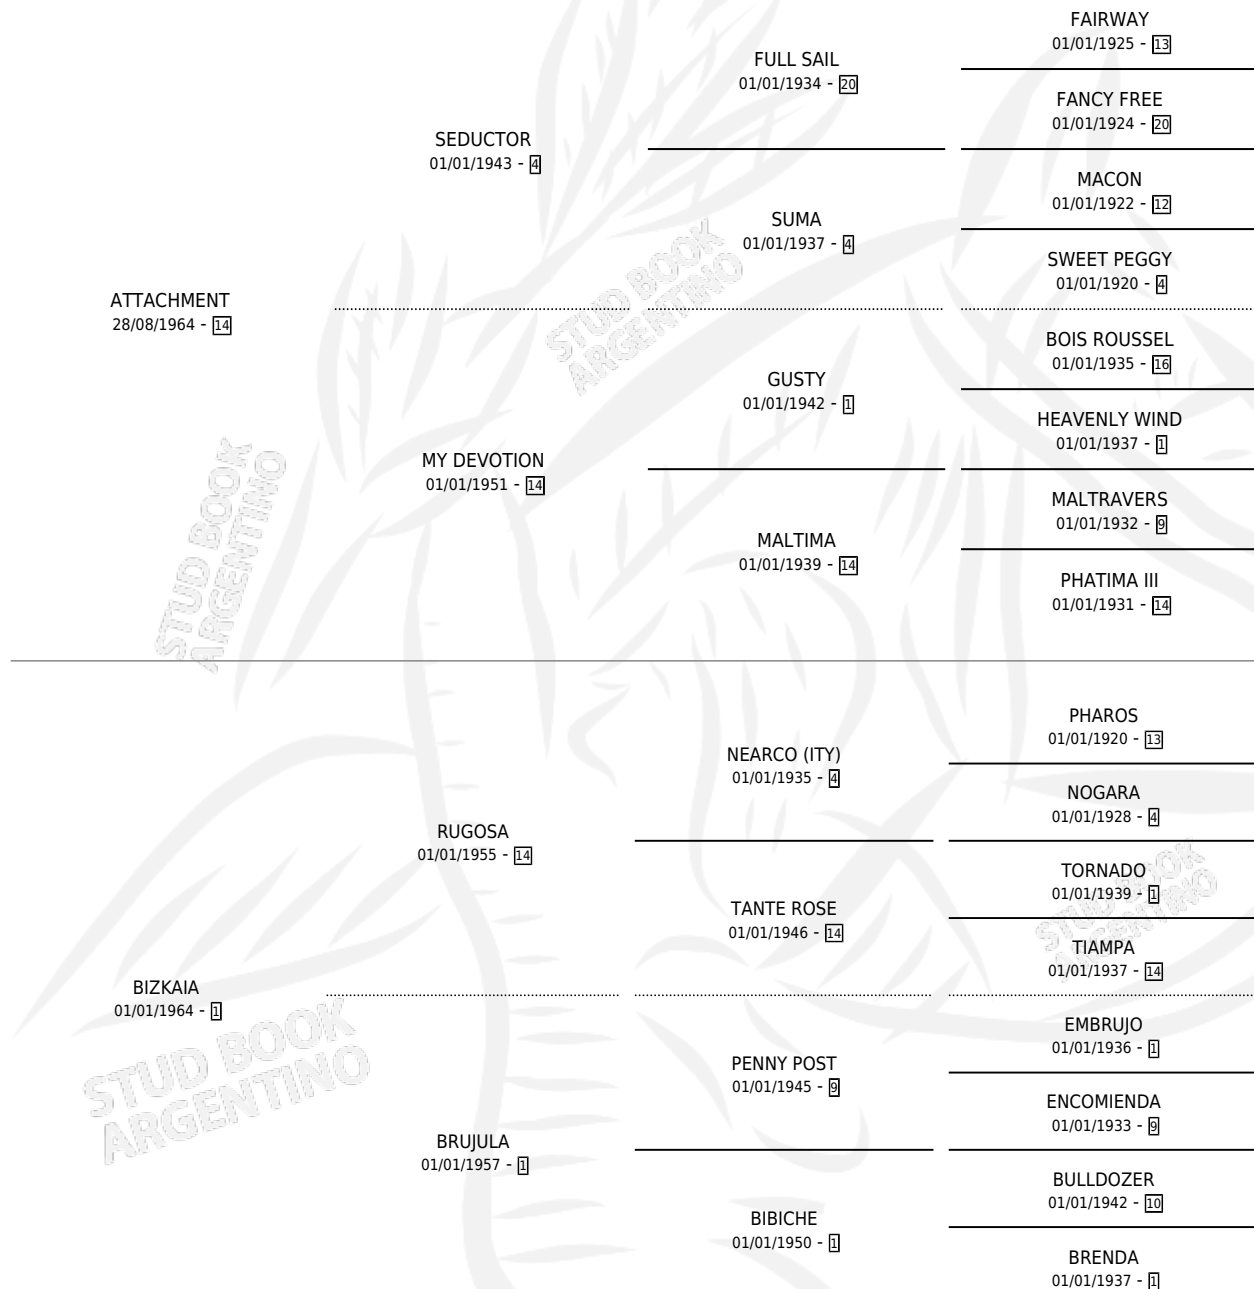

BIZMAN

por ATTACHMENT y BIZKAIA por RUGOSA

Argentina · Hembra · Zaino Doradillo · SP · 01/01/1970
Familia 1-b · Volumen 27

ESTADO

TIPIFICACIÓN SANGUÍNEA	X
TIPIFICACIÓN POR ADN	X
PASAPORTE	X
IDENTIFICACIÓN POR MICROCHIP	X
REPRODUCTOR	✓

Lugar de nacimiento: Campo particular

Criador: Sin dato

~

HIJOS

	MACHOS	HEMBRAS
4 NACIERON	1	3
SIN ACTUACIONES		

PEDIGREE

S

mientos 1 / Efectividad 50.00%

PADRILLO	PRODUCTO	CRIADOR	1ER SERVICIO	ÚLTIMO SERVICIO
EL TUPUNGATO	EL TUPUBIZ (M Z, 08/09/1987)	SIN DATO	06/09/1986	11/09/1986
EL TUPUNGATO	∅		15/10/1985	23/10/1985

BIZMAN

Datos oficiales del Stud Book Argentino