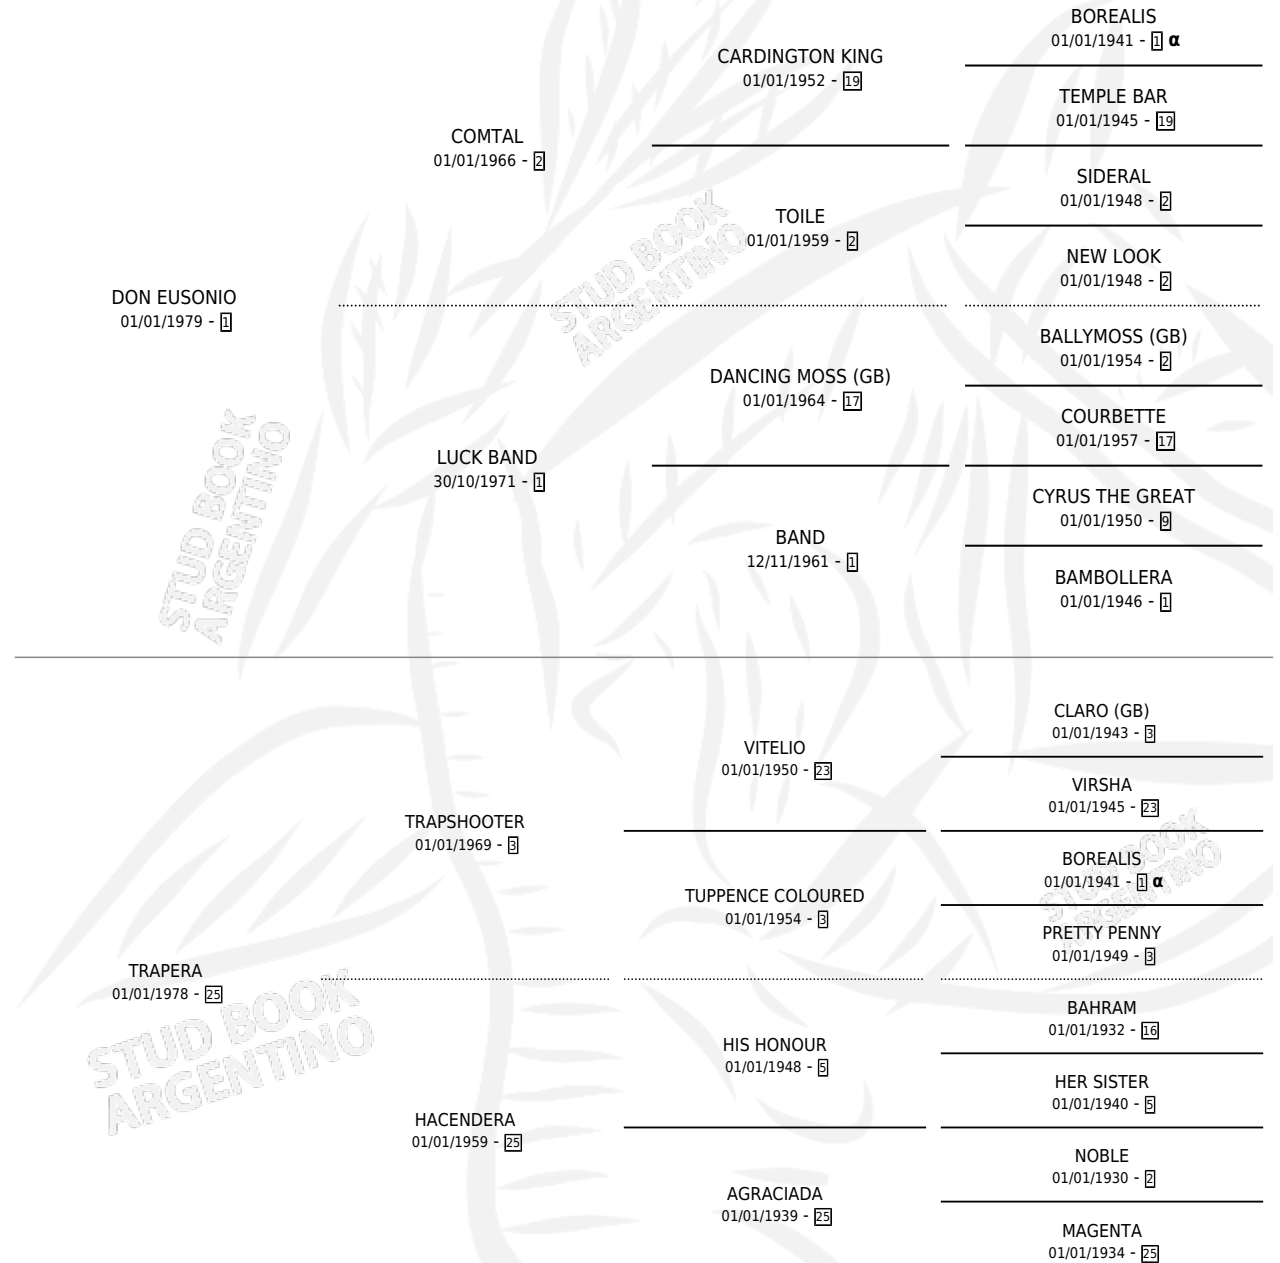

GRAMA RHODES

por DON EUSONIO y TRAPERA por TRAPSHOOTER

Argentina · Hembra · Alazan · SP · 17/10/1988
Familia 25 · Volumen 33

ESTADO

TIPIFICACIÓN SANGUÍNEA	X
TIPIFICACIÓN POR ADN	X
PASAPORTE	X
IDENTIFICACIÓN POR MICROCHIP	X
REPRODUCTOR	X

Lugar de nacimiento: Tramo Veinte

Criador: Tramo Veinte

PEDIGREE

INBREEDING : α

GRAMA RHODES

Datos oficiales del Stud Book Argentino

Documento generado el 10/05/2026

studbook.org.ar