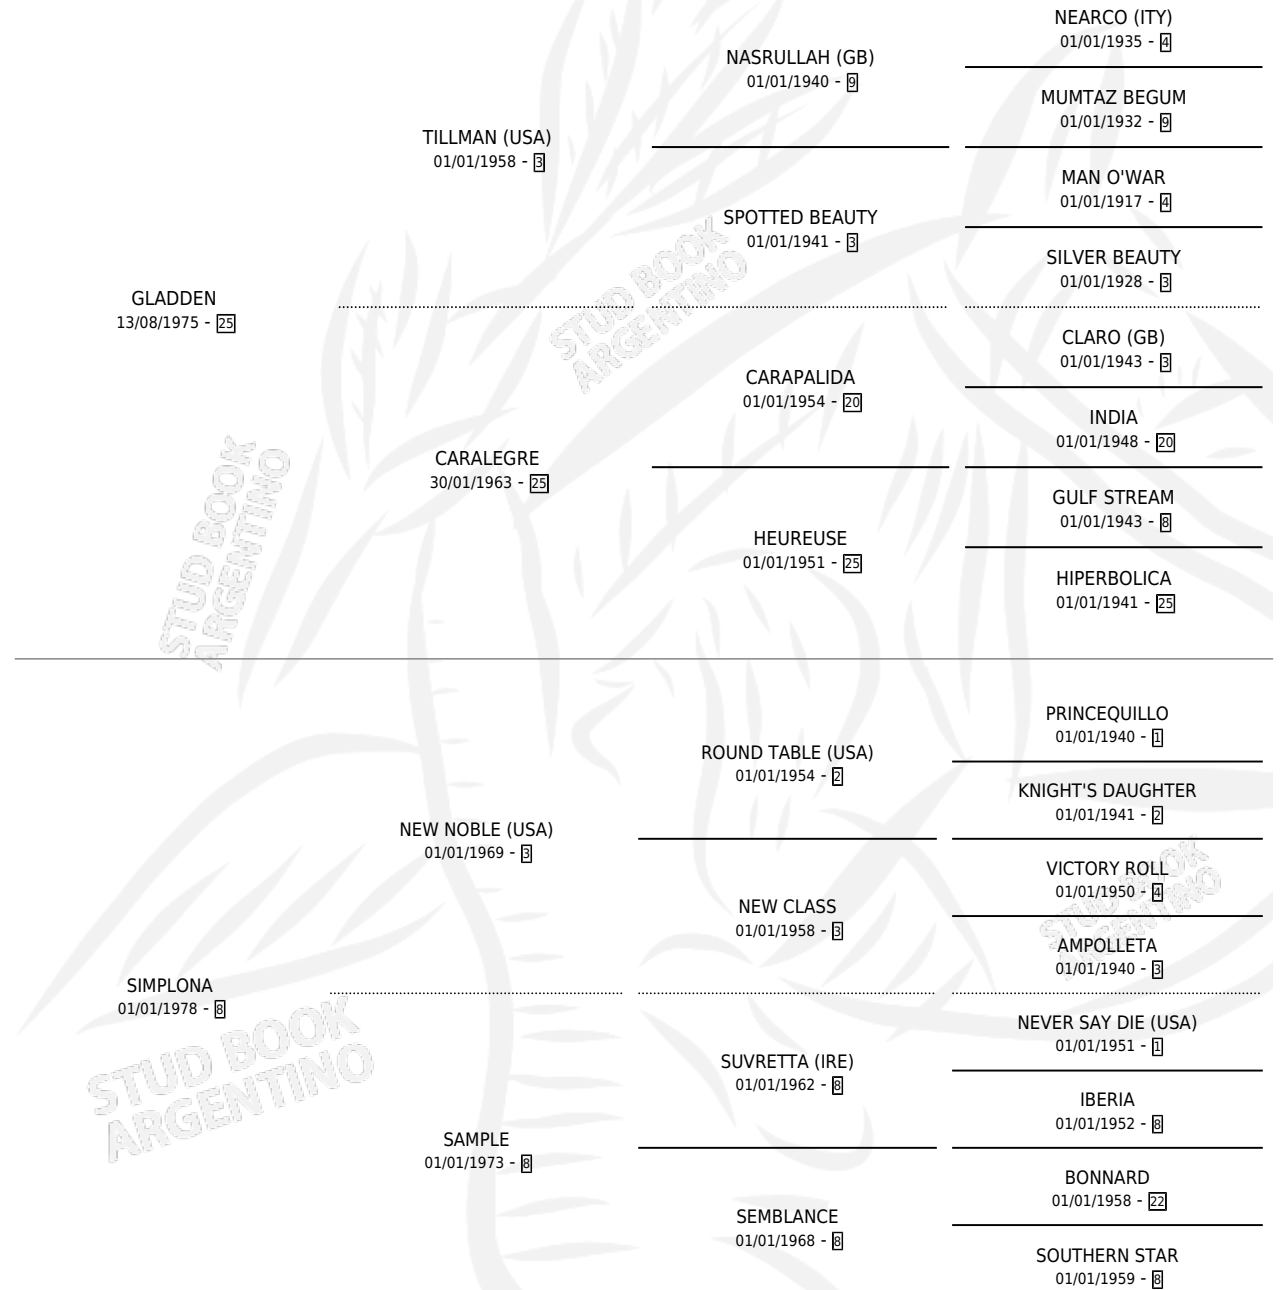

SIMONIA

por **GLADDEN** y **SIMPLONA** por **NEW NOBLE (USA)**

Argentina · Hembra · Alazan · SP · 03/10/1988
Familia 8-d · Volumen 33

ESTADO

TIPIFICACIÓN SANGUÍNEA	✓
TIPIFICACIÓN POR ADN	X
PASAPORTE	X
IDENTIFICACIÓN POR MICROCHIP	X
REPRODUCTOR	✓

Lugar de nacimiento: Aragon

Criador: Sin dato

PEDIGREE

S

mientos 0 / Efectividad 0.00%

PADRILLO	PRODUCTO	CRIADOR	1ER SERVICIO	ÚLTIMO SERVICIO
MONTE FRONDOSO	∅		07/10/1996	22/11/1996
SIMONIA MONTE FRONDOSO	∅		20/11/1995	24/11/1995