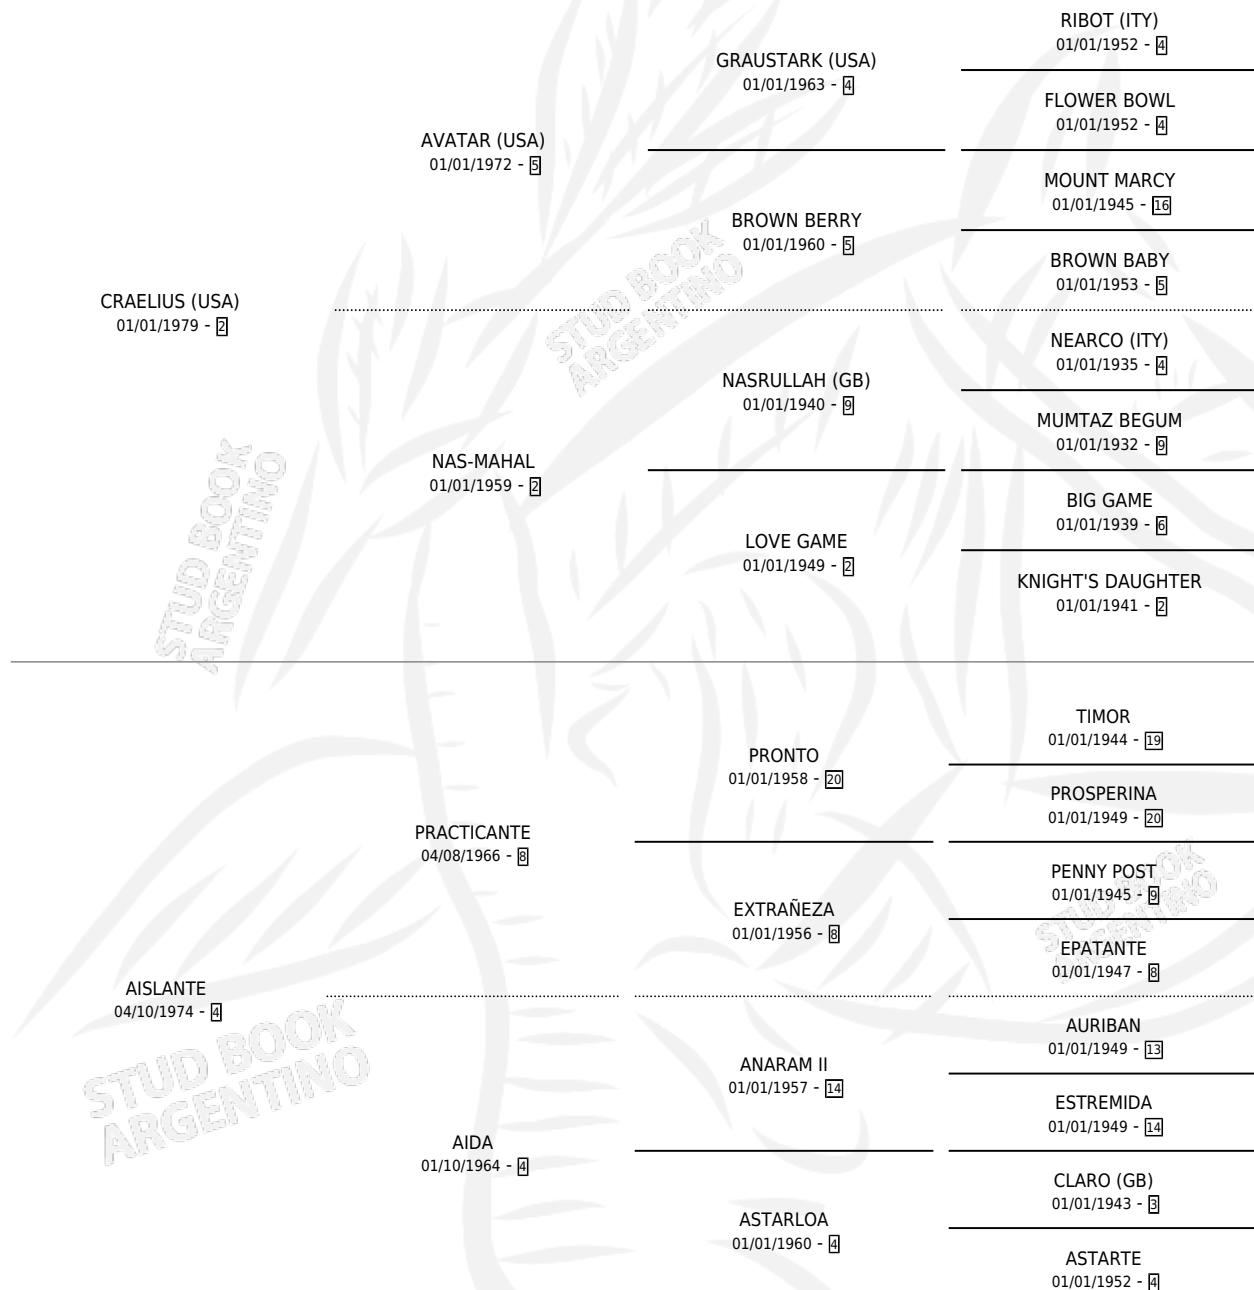

Lugar de nacimiento: La Biznaga

Criador: La Biznaga

~

HIJOS

	MACHOS	HEMBRAS
5 NACIERON	2	3
3 CORRIERON	1	2
1 GANARON	1	0
0 GANADORES CL	0 GANADORES GR	0 GANADORES G1

PEDIGREE

CAMPAÑA

Solo carreras oficiales de Argentina