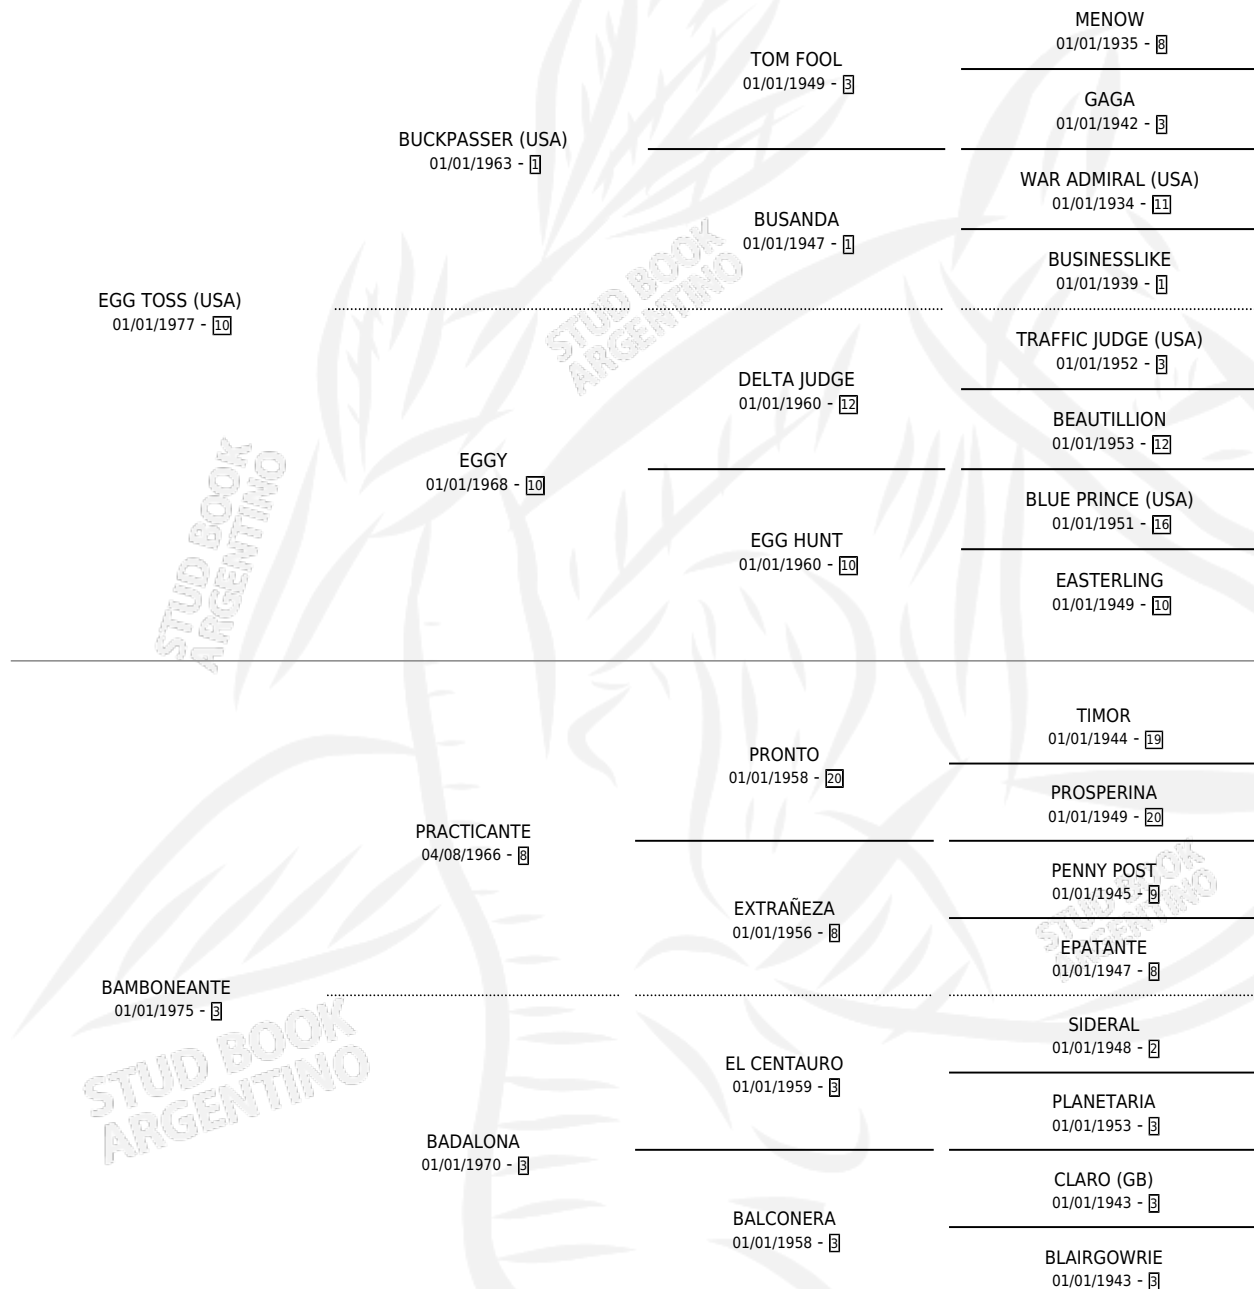

BALLAD TOSS

por EGG TOSS (USA) y BAMBONEANTE por PRACTICANTE

Argentina · Hembra · Alazan · SP · 30/09/1988
Familia 3-g · Volumen 33

ESTADO

TIPIFICACIÓN SANGUÍNEA	X
TIPIFICACIÓN POR ADN	X
PASAPORTE	X
IDENTIFICACIÓN POR MICROCHIP	X
REPRODUCTOR	X

Lugar de nacimiento: La Biznaga

Criador: La Biznaga

PEDIGREE

BALLAD TOSS

Datos oficiales del Stud Book Argentino

Documento generado el 04/05/2026

studbook.org.ar