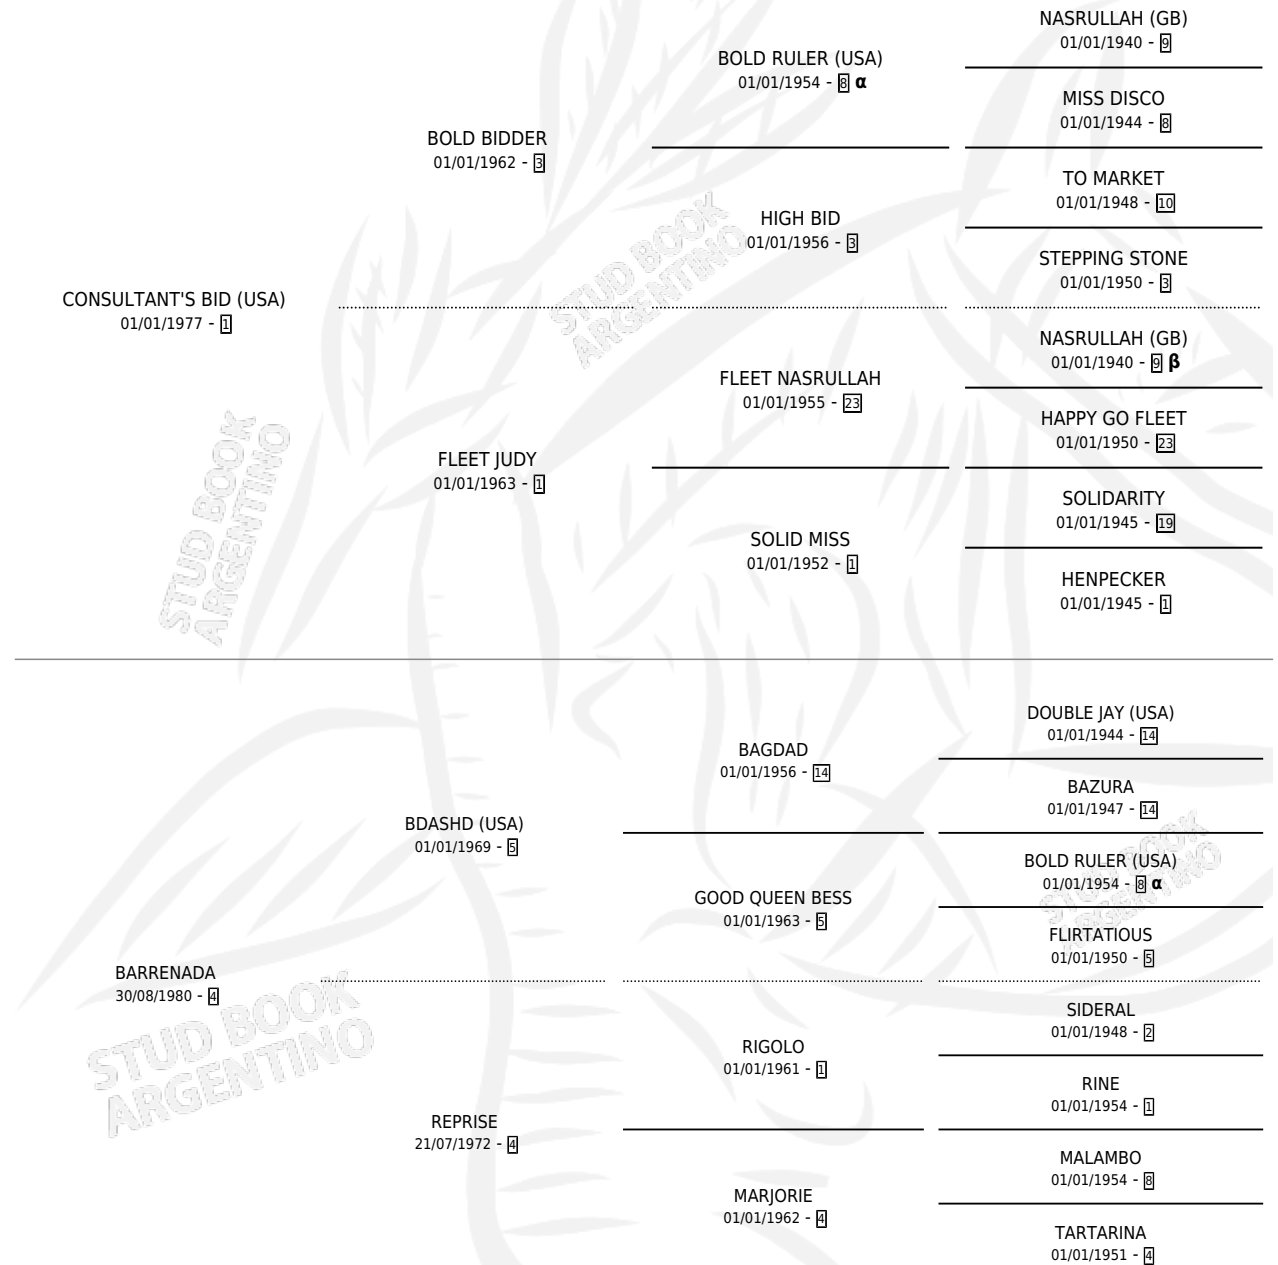

BAILNESS

por **CONSULTANT'S BID (USA)** y **BARRENADA** por **BDASHD (USA)**

Argentina · Hembra · Alazan Tostado · SP · 27/09/1988
Familia 4-k · Volumen 33

ESTADO

TIPIFICACIÓN SANGUÍNEA	✓
TIPIFICACIÓN POR ADN	X
PASAPORTE	X
IDENTIFICACIÓN POR MICROCHIP	X
REPRODUCTOR	✓

Lugar de nacimiento: El Paraiso

Criador: Sin dato

~

HIJOS

	MACHOS	HEMBRAS
1 NACIERON	0	1
SIN ACTUACIONES		

PEDIGREE

INBREEDING : **α,β**

CAMPAÑA

Solo carreras oficiales de Argentina

POR EDAD

EDAD	CC	1°	2°	3°	4°	5°	NP	CLC	CLG	CLCG1	CLGG1	IMPORTE	GANANCIA / CC
3 AÑOS	6	0	0	1	0	2	3	0	0	0	0	\$0	\$0
TOTALES	6	0	0	1	0	2	3	0	0	0	0	\$0	\$0
%		0.0%	0.0%	16.7%	0.0%	33.3%	50.0%	0.0%	0.0%	0.0%	0.0%		

Placés en La Plata en 6 carreras disputadas.

POR DISTANCIA

HIPODROMO	CC	1°	2°	3°	4°	5°	NP	CLC	CLG	CLCG1	CLGG1	IMPORTE
PALERMO	1	0	0	0	0	0	1	0	0	0	0	\$0
1600 MTS	1	0	0	0	0	0	1	0	0	0	0	\$0
LA PLATA	4	0	0	1	0	2	1	0	0	0	0	\$0
1700 MTS	3	0	0	1	0	2	0	0	0	0	0	\$0
1600 MTS	1	0	0	0	0	0	1	0	0	0	0	\$0
SAN ISIDRO	1	0	0	0	0	0	1	0	0	0	0	\$0
1800 MTS	1	0	0	0	0	0	1	0	0	0	0	\$0