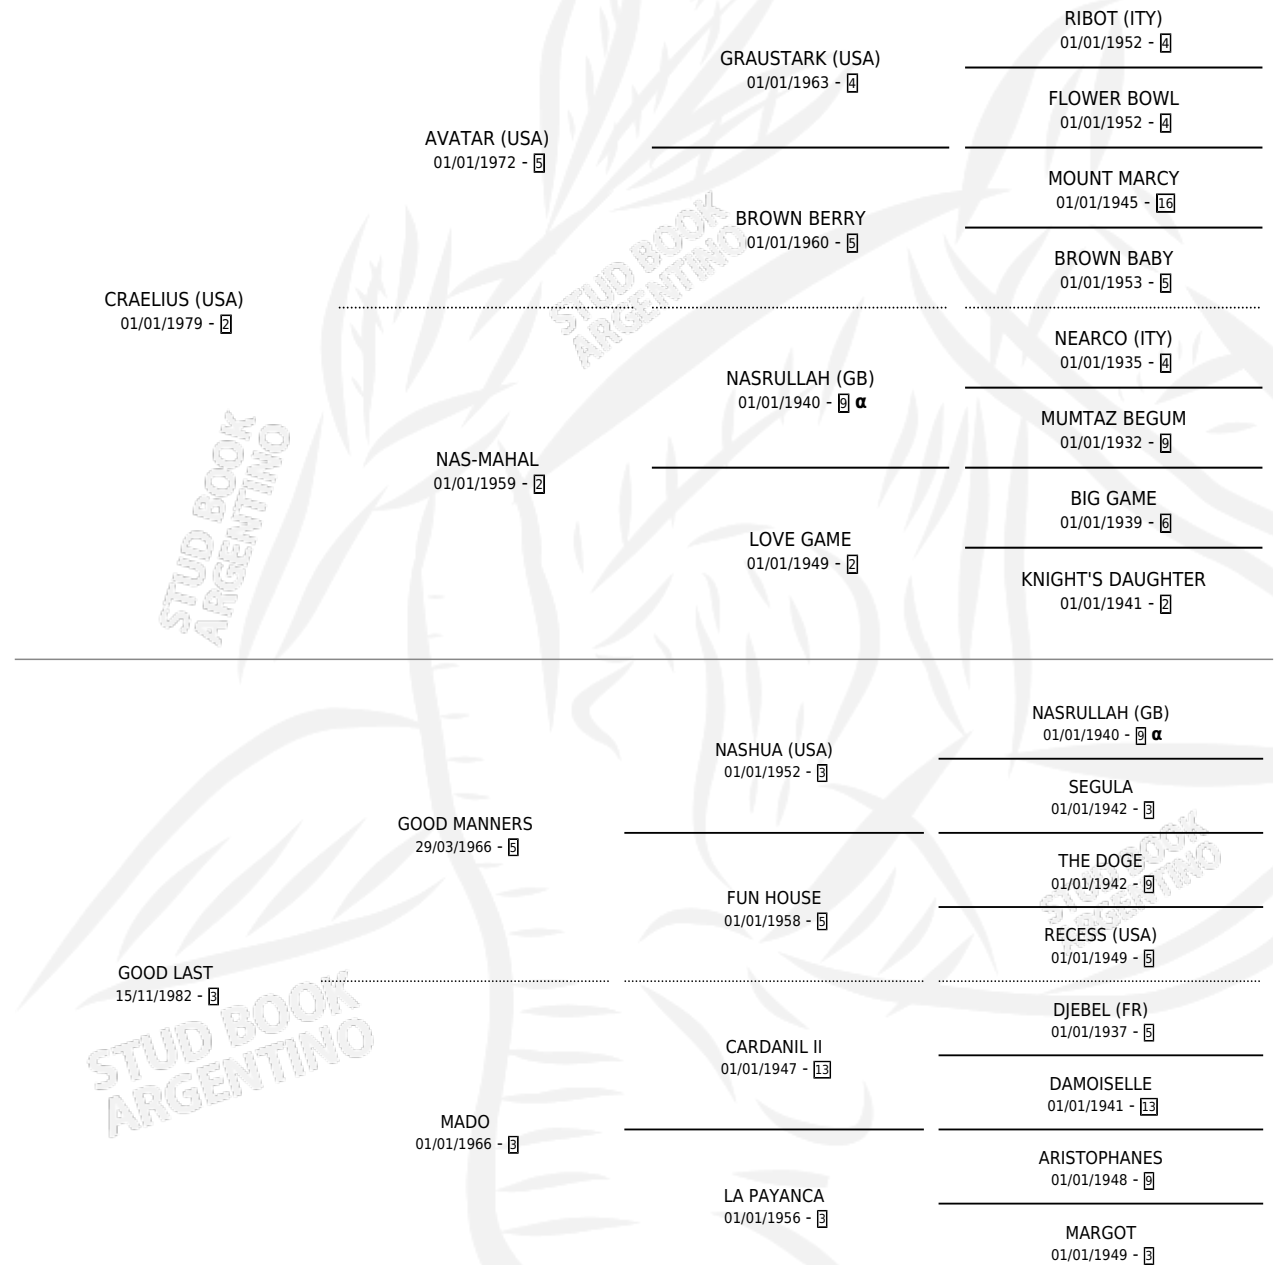

GOOD BARGAIN

por **CRAELIUS (USA)** y **GOOD LAST** por **GOOD MANNERS**

Argentina · Macho · Zaino · SP · 25/09/1988
Familia 3-h · Volumen 33

ESTADO

TIPIFICACIÓN SANGUÍNEA	X
TIPIFICACIÓN POR ADN	X
PASAPORTE	X
IDENTIFICACIÓN POR MICROCHIP	X
REPRODUCTOR	X

Lugar de nacimiento: El Paraiso

Criador: Sin dato

PEDIGREE

INBREEDING : α

CAMPAÑA

Solo carreras oficiales de Argentina

POR EDAD

EDAD	CC	1°	2°	3°	4°	5°	NP	CLC	CLG	CLCG1	CLGG1	IMPORTE	GANANCIA / CC
3 AÑOS	7	1	3	1	0	0	2	1	0	0	0	\$0	\$0
4 AÑOS	8	1	2	1	2	1	1	0	0	0	0	\$2,242	\$280
TOTALES	15	2	5	2	2	1	3	1	0	0	0	\$2,242	\$149
%		13.3%	33.3%	13.3%	13.3%	6.7%	20.0%	6.7%	0.0%	0.0%	0.0%		

Ganador de 2 carreras en Palermo - \$2,242, a los 3 y 4 años.

POR DISTANCIA

HIPODROMO	CC	1°	2°	3°	4°	5°	NP	CLC	CLG	CLCG1	CLGG1	IMPORTE
SAN ISIDRO	4	0	1	2	0	0	1	0	0	0	0	\$0
1800 MTS	2	0	0	1	0	0	1	0	0	0	0	\$0
1600 MTS	2	0	1	1	0	0	0	0	0	0	0	\$0
PALERMO	11	2	4	0	2	1	2	1	0	0	0	\$2,242
2200 MTS	3	0	0	0	1	1	1	0	0	0	0	\$0
1800 MTS	6	1	3	0	1	0	1	1	0	0	0	\$2,242
2000 MTS	1	1	0	0	0	0	0	0	0	0	0	\$0
1600 MTS	1	0	1	0	0	0	0	0	0	0	0	\$0