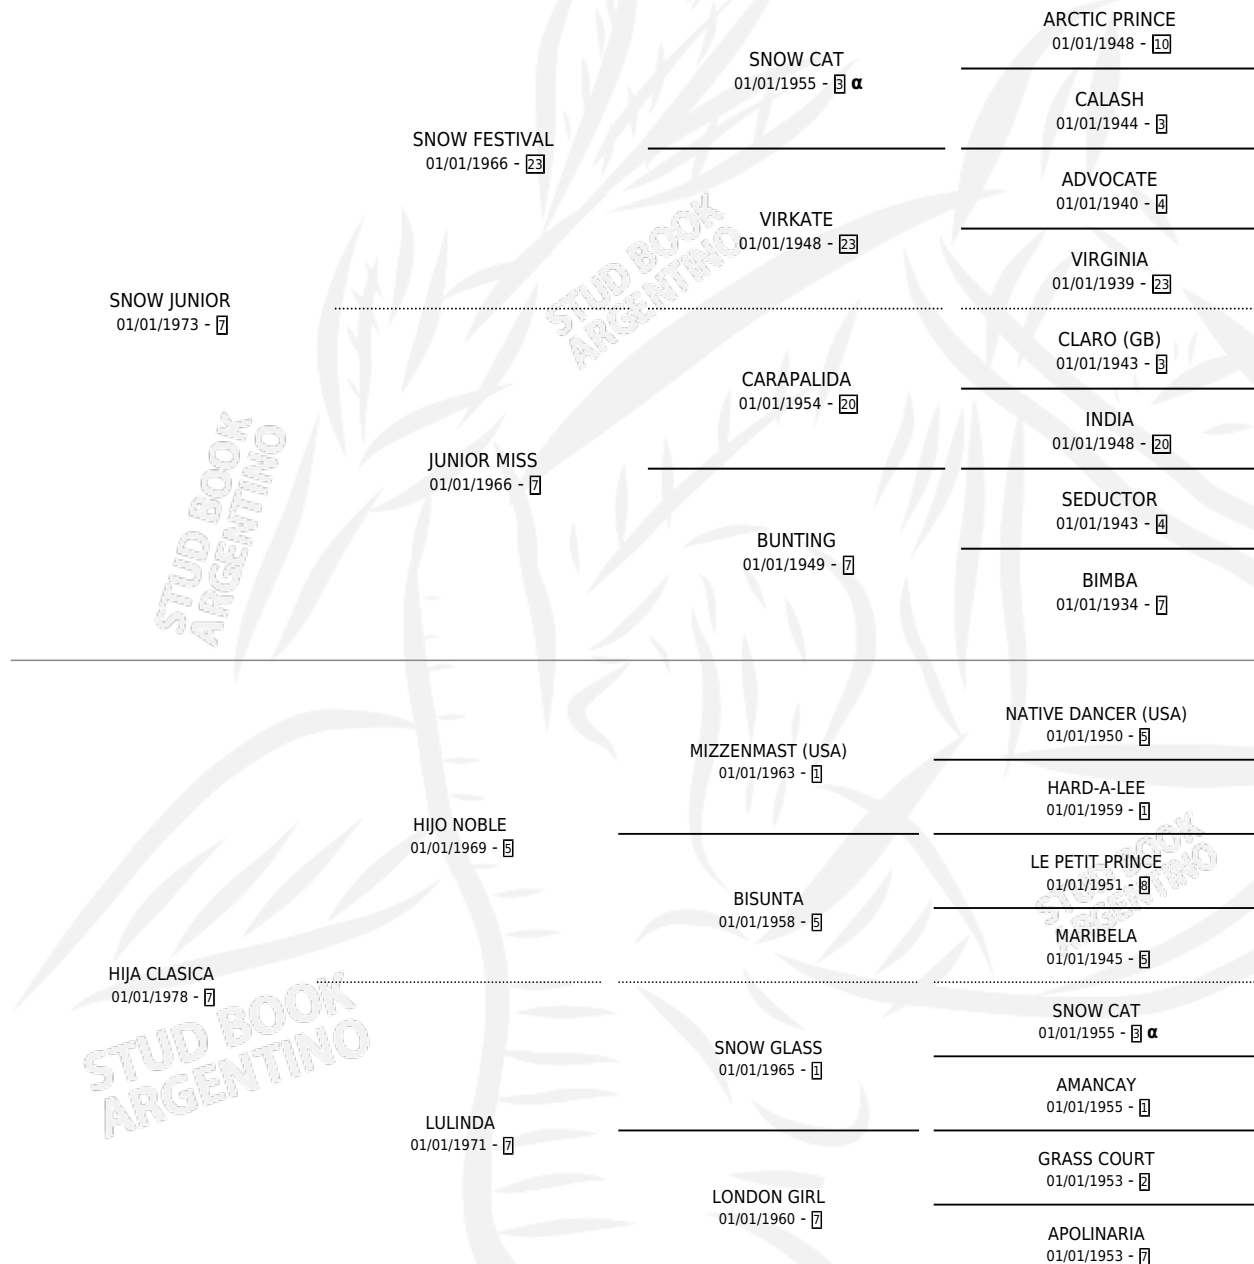

Lugar de nacimiento: San Luis II
Criador: Sin dato

~

HIJOS

	MACHOS	HEMBRAS
5 NACIERON	3	2
1 CORRIERON	0	1

SIN ACTUACIONES

PEDIGREE

INBREEDING : α

CAMPAÑA

Solo carreras oficiales de Argentina

POR EDAD

EDAD	CC	1°	2°	3°	4°	5°	NP	CLC	CLG	CLCG1	CLGG1	IMPORTE	GANANCIA / CC
4 AÑOS	2	2	0	0	0	0	0	0	0	0	0	\$0	\$0
5 AÑOS	7	2	0	1	1	1	2	0	0	0	0	\$4,807	\$687
6 AÑOS	2	0	0	1	0	0	1	0	0	0	0	\$728	\$364
TOTALES	11	4	0	2	1	1	3	0	0	0	0	\$5,535	\$503
%		36.4%	0.0%	18.2%	9.1%	9.1%	27.3%	0.0%	0.0%	0.0%	0.0%		

Ganadora de 4 carreras en San Isidro, Palermo y La Plata debutando - \$5,535, a los 4 y 5 años.

POR DISTANCIA

HIPODROMO	CC	1°	2°	3°	4°	5°	NP	CLC	CLG	CLCG1	CLGG1	IMPORTE
LA PLATA	5	2	0	1	0	0	2	0	0	0	0	\$5,278
1000 MTS	1	0	0	0	0	0	1	0	0	0	0	\$0
1100 MTS	4	2	0	1	0	0	1	0	0	0	0	\$5,278
SAN ISIDRO	3	1	0	1	0	1	0	0	0	0	0	\$257
1000 MTS	3	1	0	1	0	1	0	0	0	0	0	\$257
PALERMO	3	1	0	0	1	0	0	0	0	0	0	\$0
1000 MTS	3	1	0	0	1	0	0	0	0	0	0	\$0