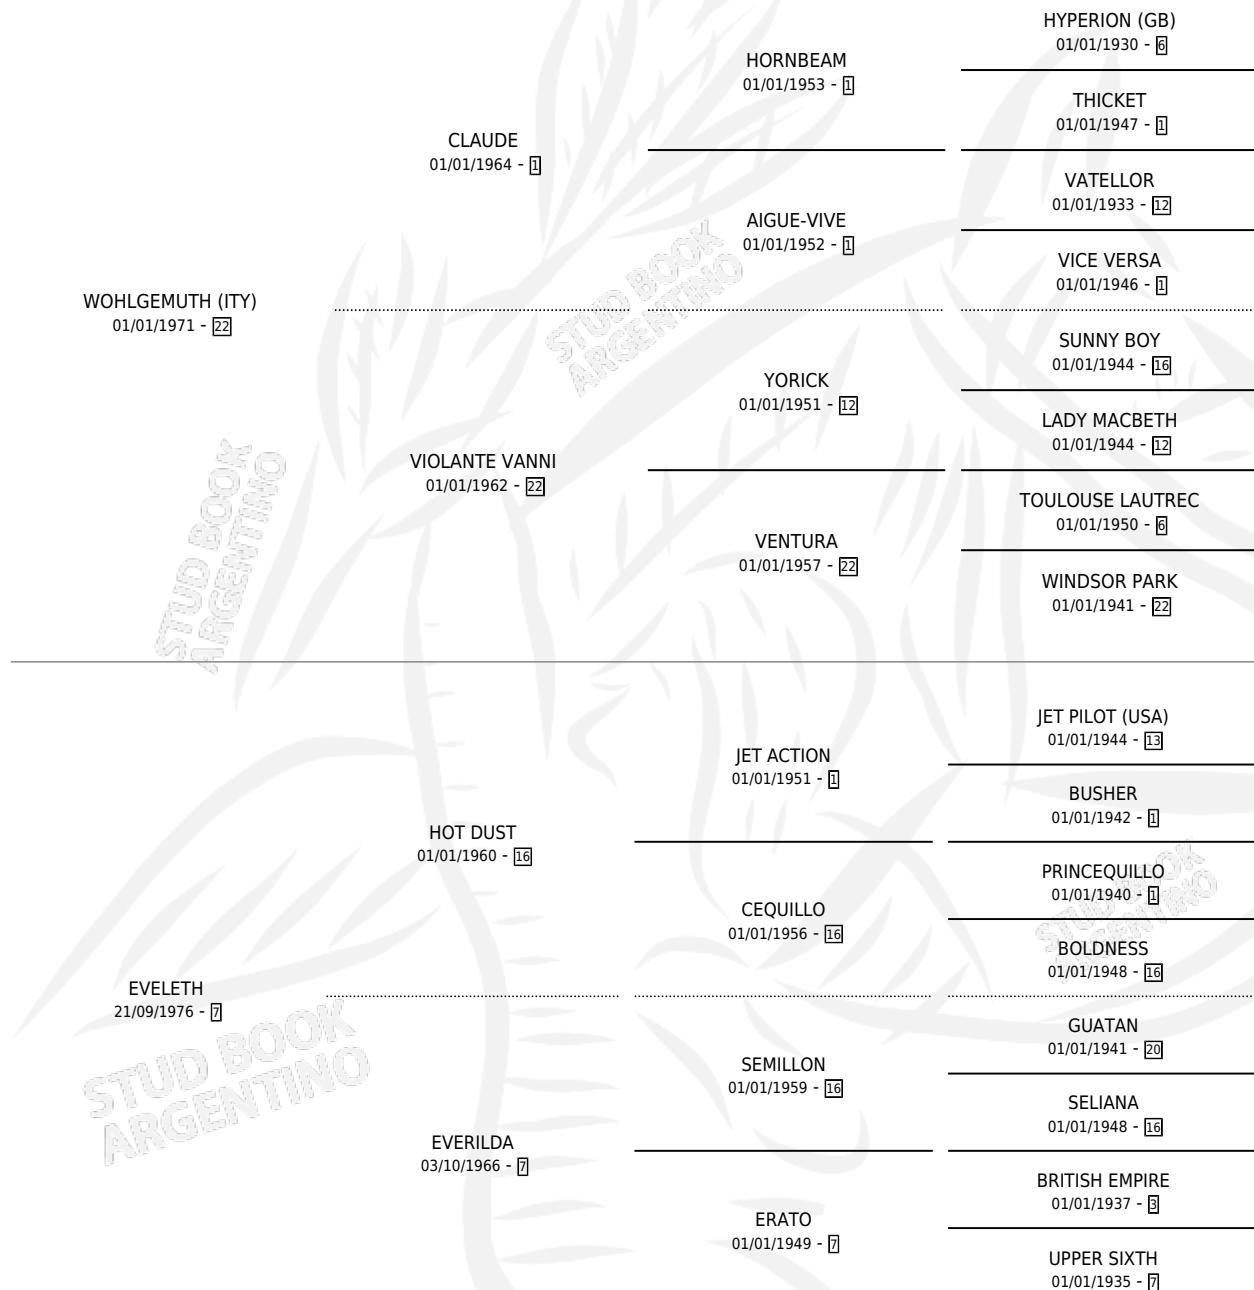

EVELITA

por WOHLGEMUTH (ITY) y EVELETH por HOT DUST

Argentina · Hembra · Zaino Negro · SP · 26/10/1988
Familia 7-d · Volumen 33

ESTADO

TIPIFICACIÓN SANGUÍNEA	✓
TIPIFICACIÓN POR ADN	✓
PASAPORTE	X
IDENTIFICACIÓN POR MICROCHIP	X
REPRODUCTOR	✓

Lugar de nacimiento: Santo Stefano

Criador: Sin dato

~

HIJOS

	MACHOS	HEMBRAS
2 NACIERON	0	2
SIN ACTUACIONES		

PEDIGREE