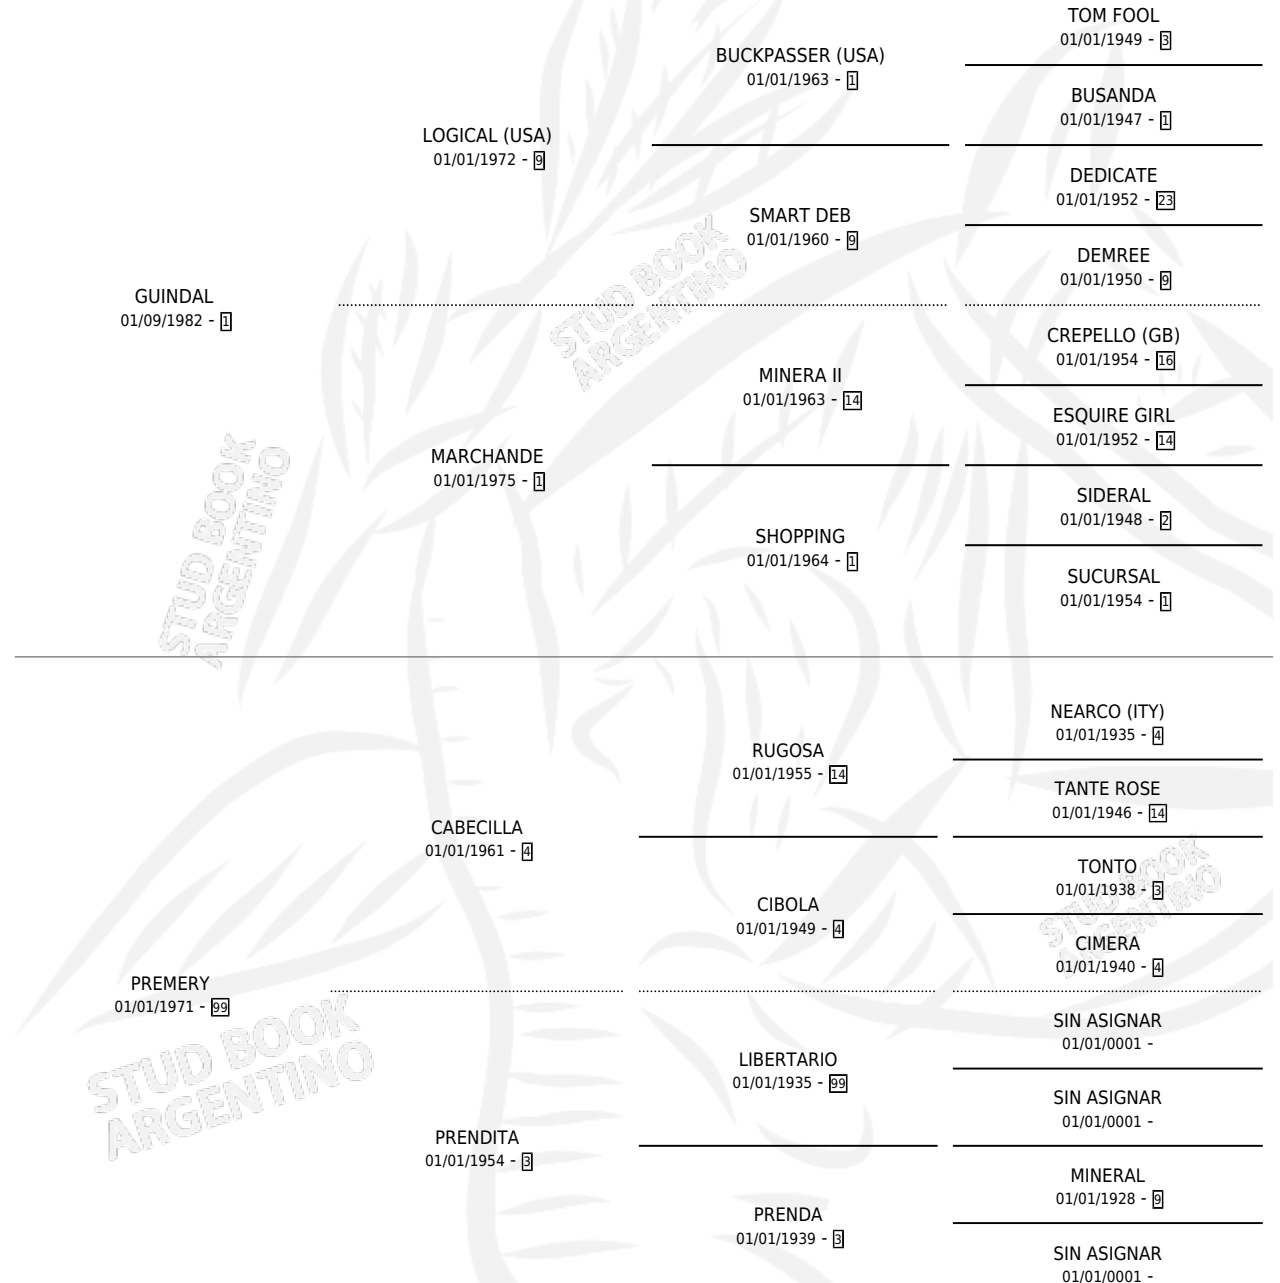

EL GUINDADO

por **GUINDAL** y **PREMERY** por **CABECILLA**

Argentina · Macho · Tordillo · SP · 17/10/1988
Familia 99 · Volumen 33

ESTADO

TIPIFICACIÓN SANGUÍNEA	X
TIPIFICACIÓN POR ADN	X
PASAPORTE	X
IDENTIFICACIÓN POR MICROCHIP	X
REPRODUCTOR	X

Lugar de nacimiento: El Dulce

Criador: El Dulce

PEDIGREE