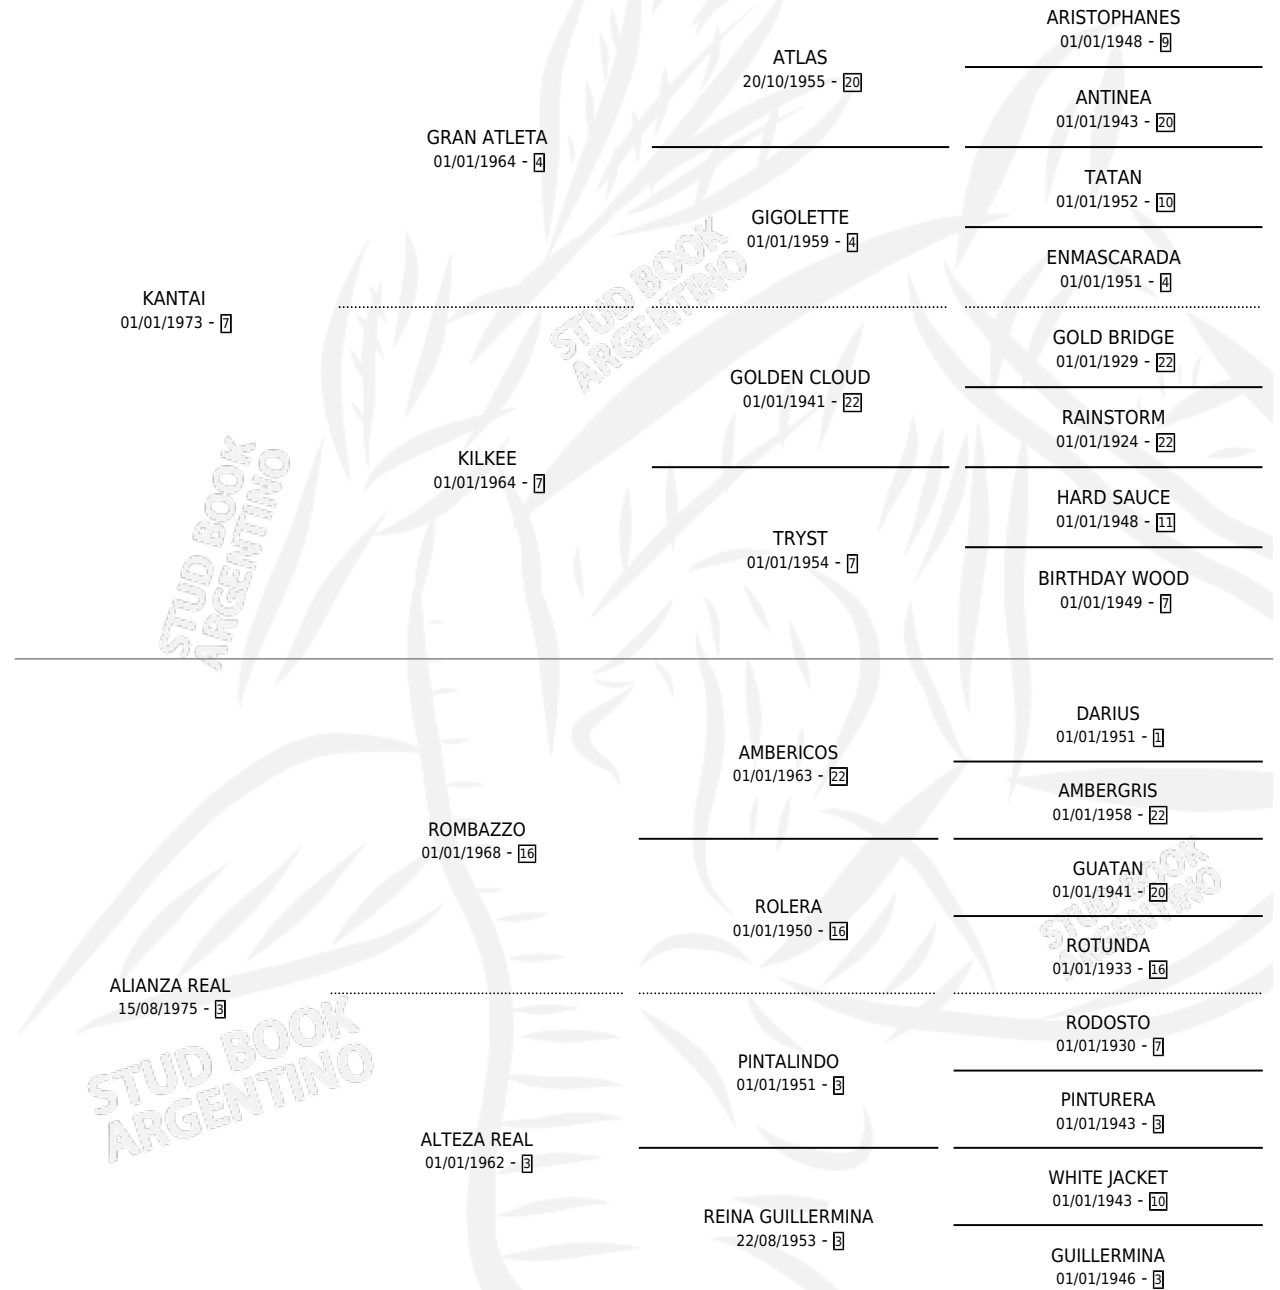

ALHAJA REAL

por KANTAI y ALIANZA REAL por ROMBAZZO

Argentina · Hembra · Alazan · SP · 21/10/1988
Familia 3-j · Volumen 33

ESTADO

TIPIFICACIÓN SANGUÍNEA	X
TIPIFICACIÓN POR ADN	X
PASAPORTE	X
IDENTIFICACIÓN POR MICROCHIP	X
REPRODUCTOR	X

Lugar de nacimiento: Rauquen

Criador: Cendoya Jose N

PEDIGREE

ALHAJA REAL

Datos oficiales del Stud Book Argentino

Documento generado el 12/05/2026

studbook.org.ar