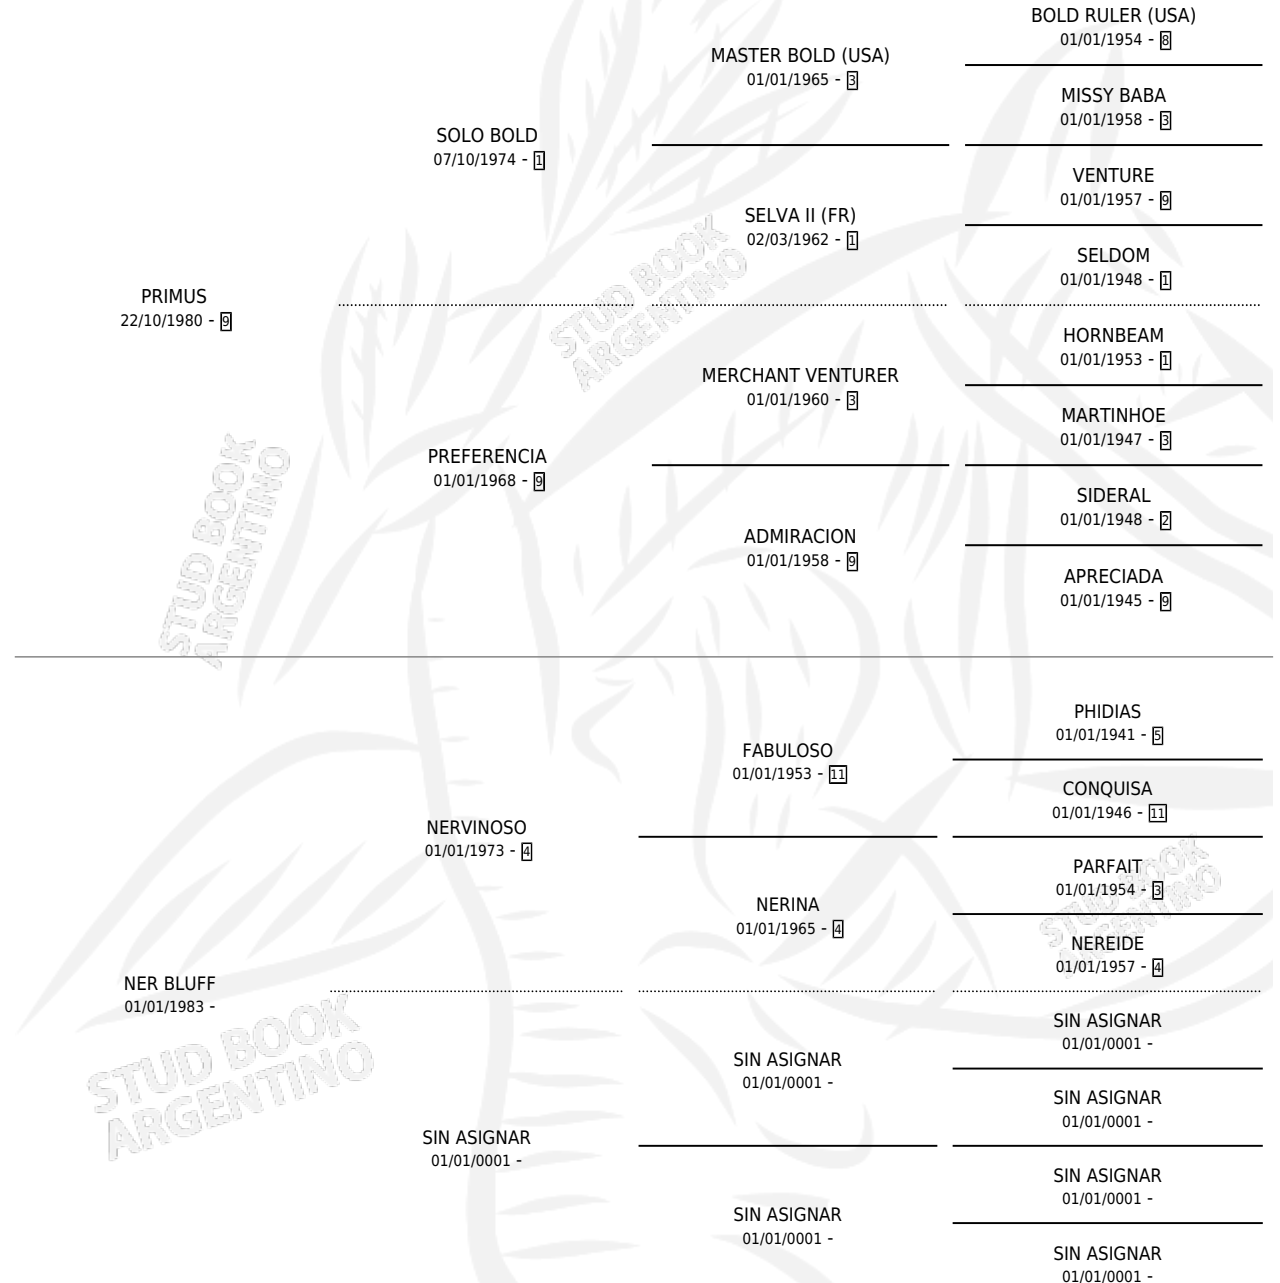

ZU PRIMAVERA

por PRIMUS y NER BLUFF por NERVINOSO

Argentina · Hembra · Alazan · SP · 13/09/1988
Familia · Volumen 33

ESTADO

TIPIFICACIÓN SANGUÍNEA	X
TIPIFICACIÓN POR ADN	X
PASAPORTE	X
IDENTIFICACIÓN POR MICROCHIP	X
REPRODUCTOR	X

Lugar de nacimiento: Zupay

Criador: Sin dato

PEDIGREE

ZU PRIMAVERA

Datos oficiales del Stud Book Argentino

Documento generado el 02/05/2026

studbook.org.ar