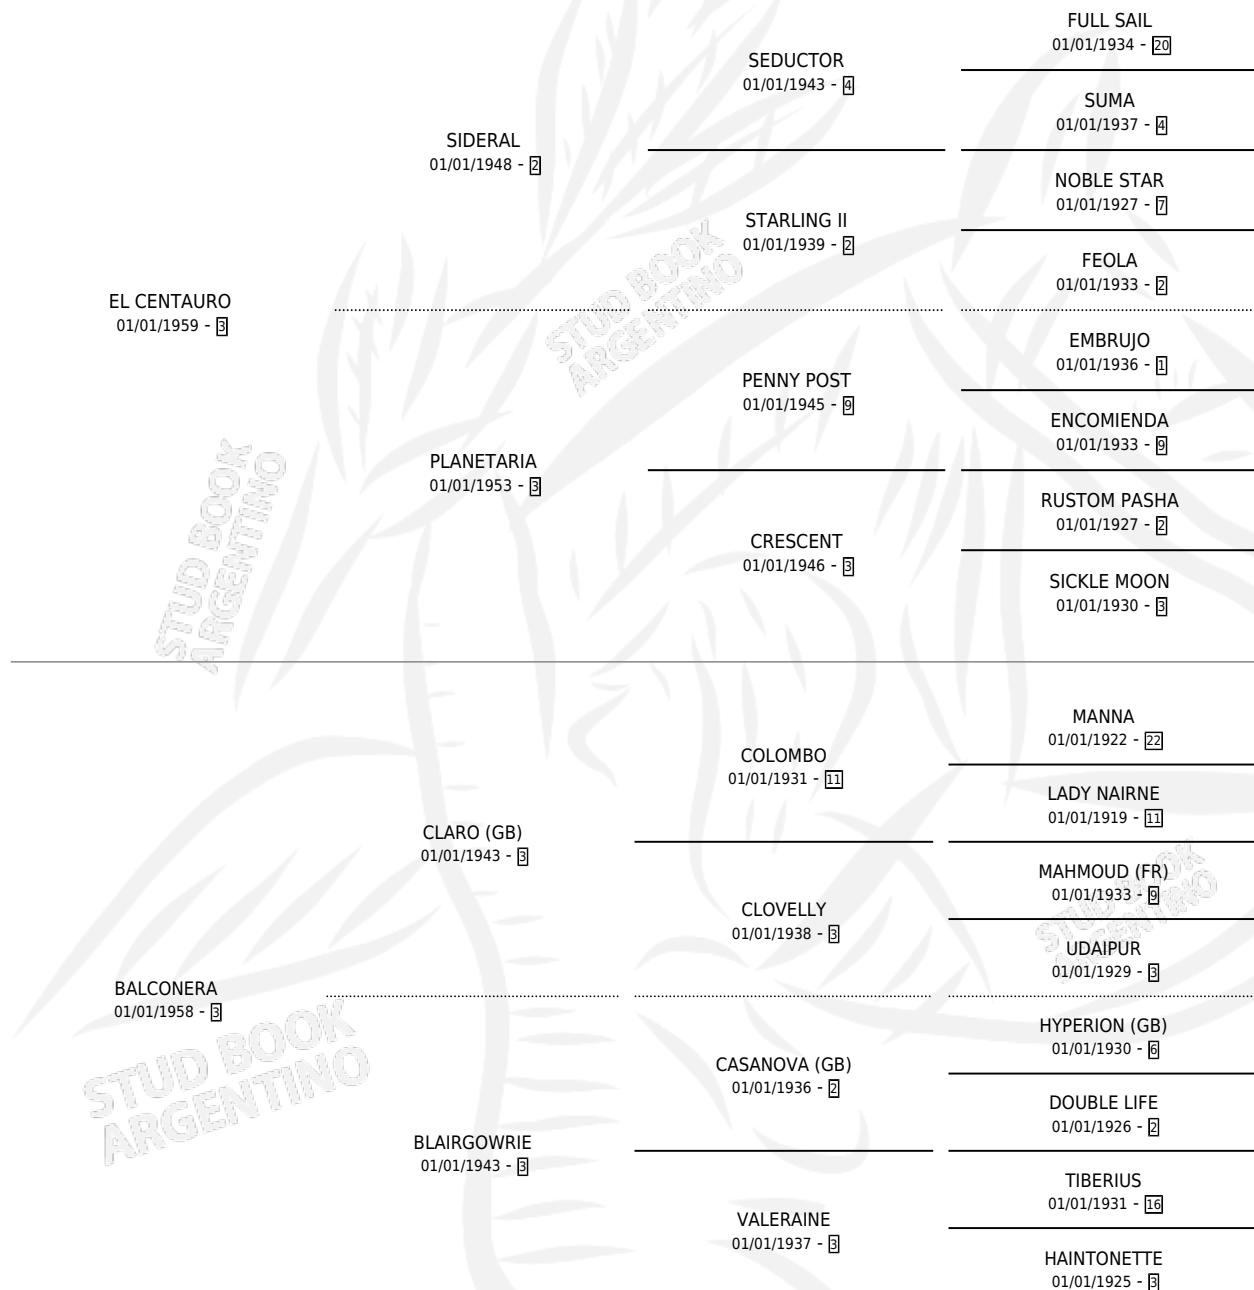

BADALONA

por **EL CENTAURO** y **BALCONERA** por **CLARO (GB)**

Argentina · Hembra · Zaino Doradillo · SP · 01/01/1970
Familia 3-g · Volumen 27

ESTADO

TIPIFICACIÓN SANGUÍNEA	X
TIPIFICACIÓN POR ADN	X
PASAPORTE	X
IDENTIFICACIÓN POR MICROCHIP	X
REPRODUCTOR	✓

Lugar de nacimiento: Campo particular

Criador: Sin dato

~

HIJOS

	MACHOS	HEMBRAS
5 NACIERON	2	3
2 CORRIERON	1	1
1 GANARON	1	0
1 GANADORES CL	1 GANADORES GR	0 GANADORES G1

PEDIGREE

S

mientos 0 / Efectividad 0.00%

PADRILLO	PRODUCTO	CRIADOR	1ER SERVICIO	ÚLTIMO SERVICIO
EGG TOSS (USA)	∅		22/08/1985	22/08/1985
BADALONA	∅			
Datos oficiales del Stud Book Argentino	∅			

Documento generado el 04/05/2026

studbook.org.ar