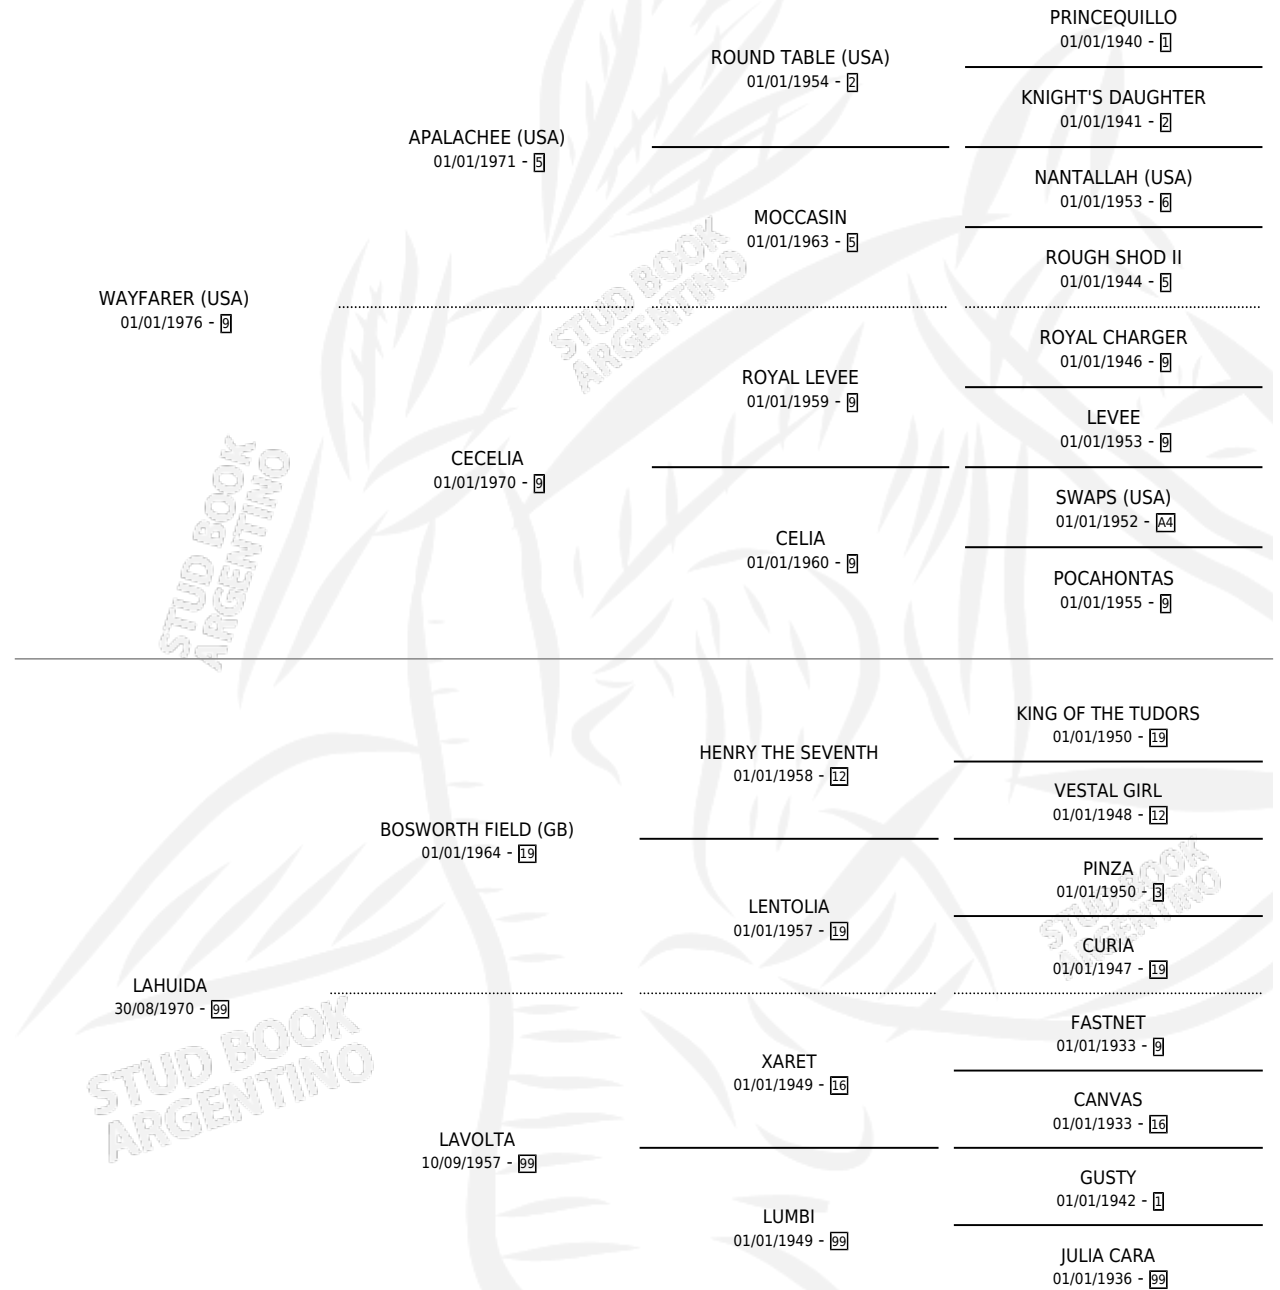

EL PIANTE

por **WAYFARER (USA)** y **LAHUIDA** por **BOSWORTH FIELD (GB)**

Argentina · Macho · Zaino Colorado · SP · 15/10/1988
Familia 99 · Volumen 33

ESTADO

TIPIFICACIÓN SANGUÍNEA	X
TIPIFICACIÓN POR ADN	X
PASAPORTE	X
IDENTIFICACIÓN POR MICROCHIP	X
REPRODUCTOR	X

Lugar de nacimiento: Montes Grandes

Criador: Sin dato

PEDIGREE

CAMPAÑA

Solo carreras oficiales de Argentina

POR EDAD

EDAD	CC	1°	2°	3°	4°	5°	NP	CLC	CLG	CLCG1	CLGG1	IMPORTE	GANANCIA / CC
5 AÑOS	5	0	0	0	0	0	5	0	0	0	0	\$0	\$0
TOTALES	5	0	0	0	0	0	5	0	0	0	0	\$0	\$0
%		0.0%	0.0%	0.0%	0.0%	0.0%	100%	0.0%	0.0%	0.0%	0.0%		